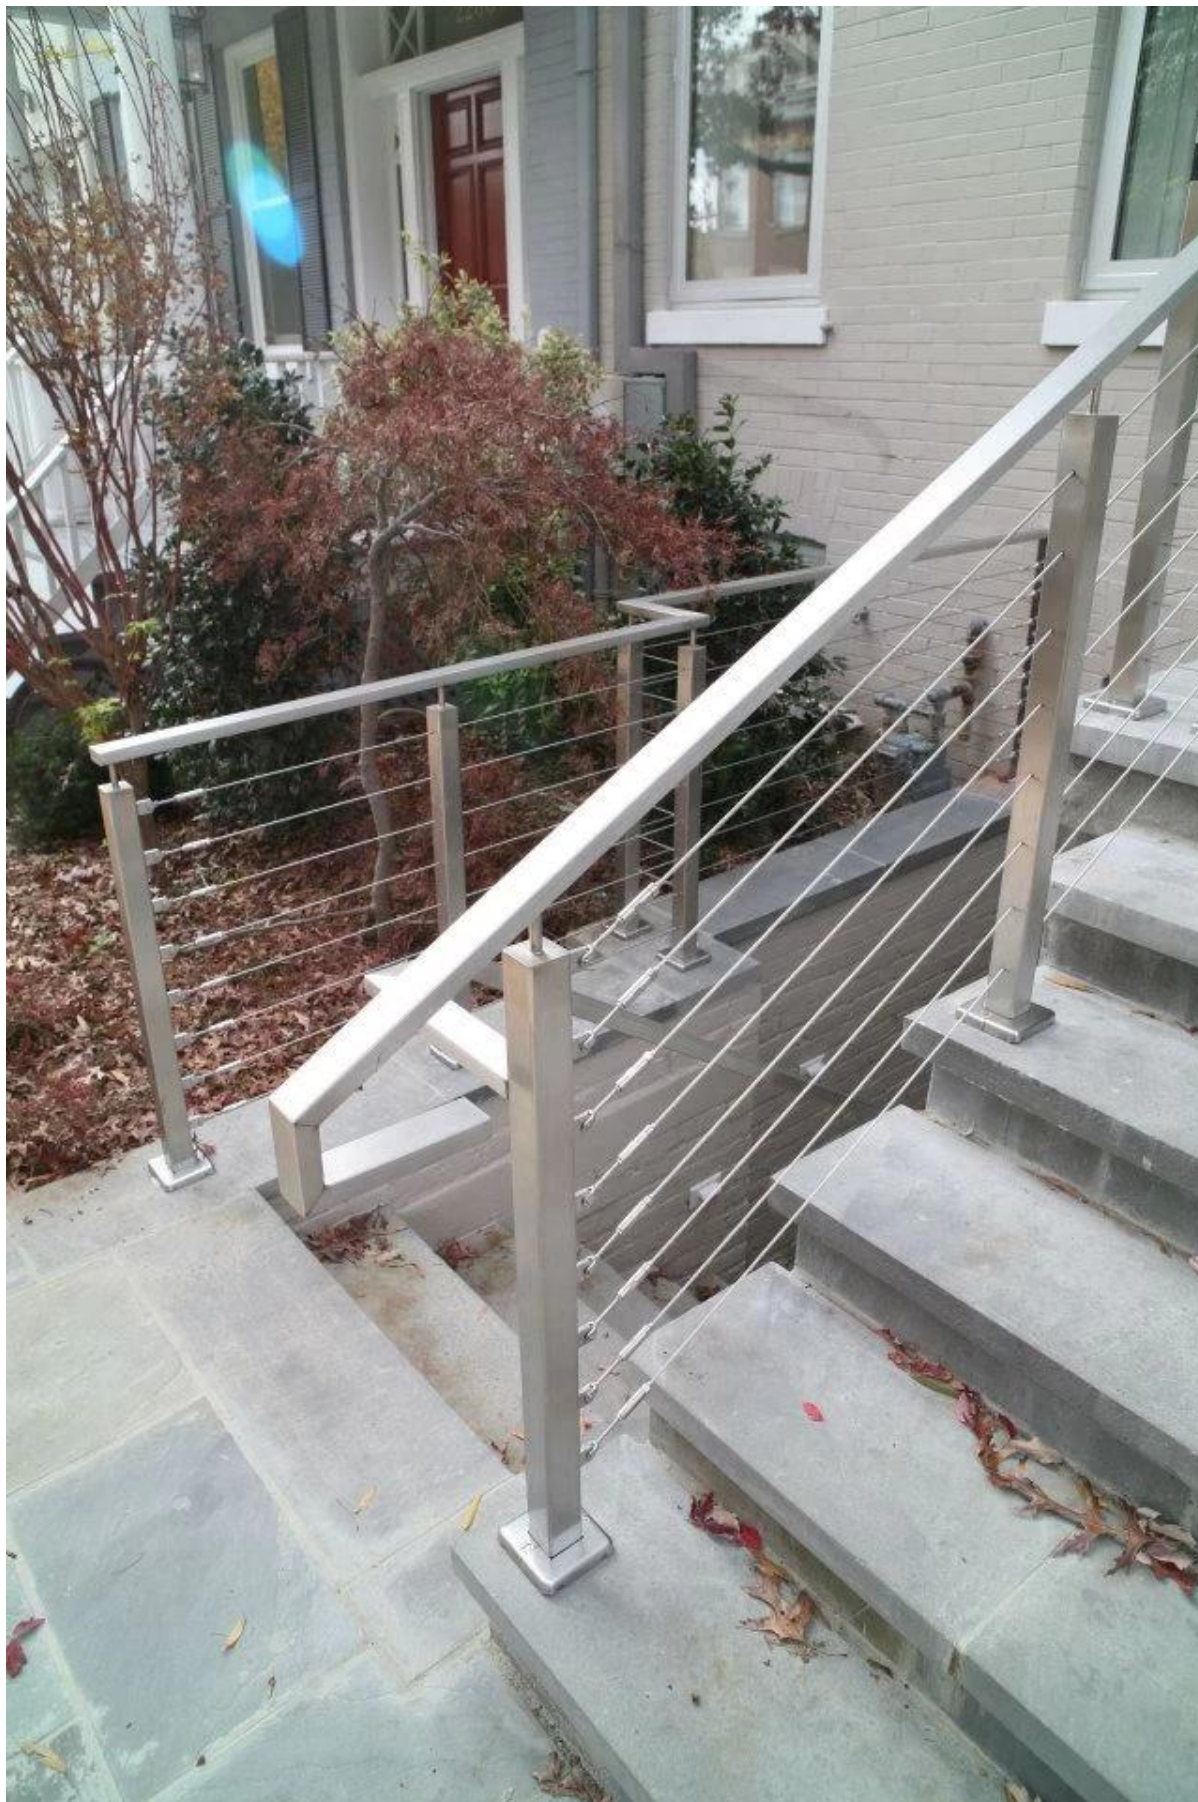

Łatwy w instalacji system drut liny balustrada

System poręcze Kabel jest najprostszym wyborem dla systemu poręczy.

Osprzęt kablowy, kabel, Słupki, poręczy włączone.

Oto kilka zdjęć z poręczy kablowej w Kanadzie: