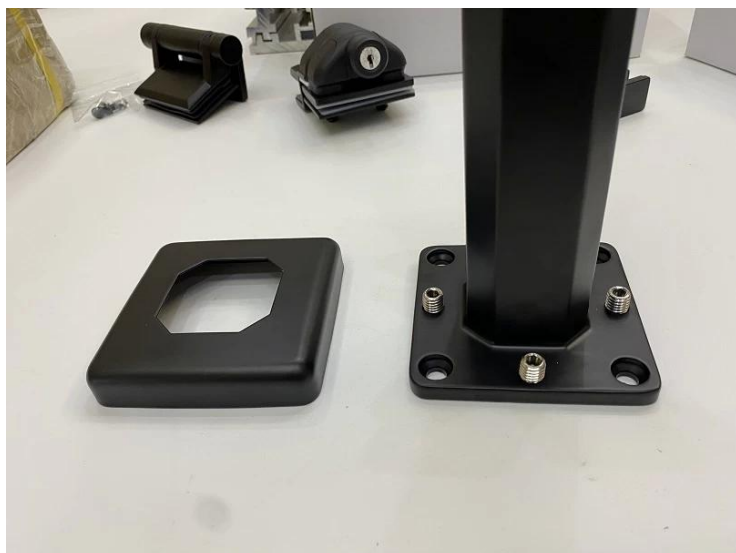

Szklany czop poręczy: