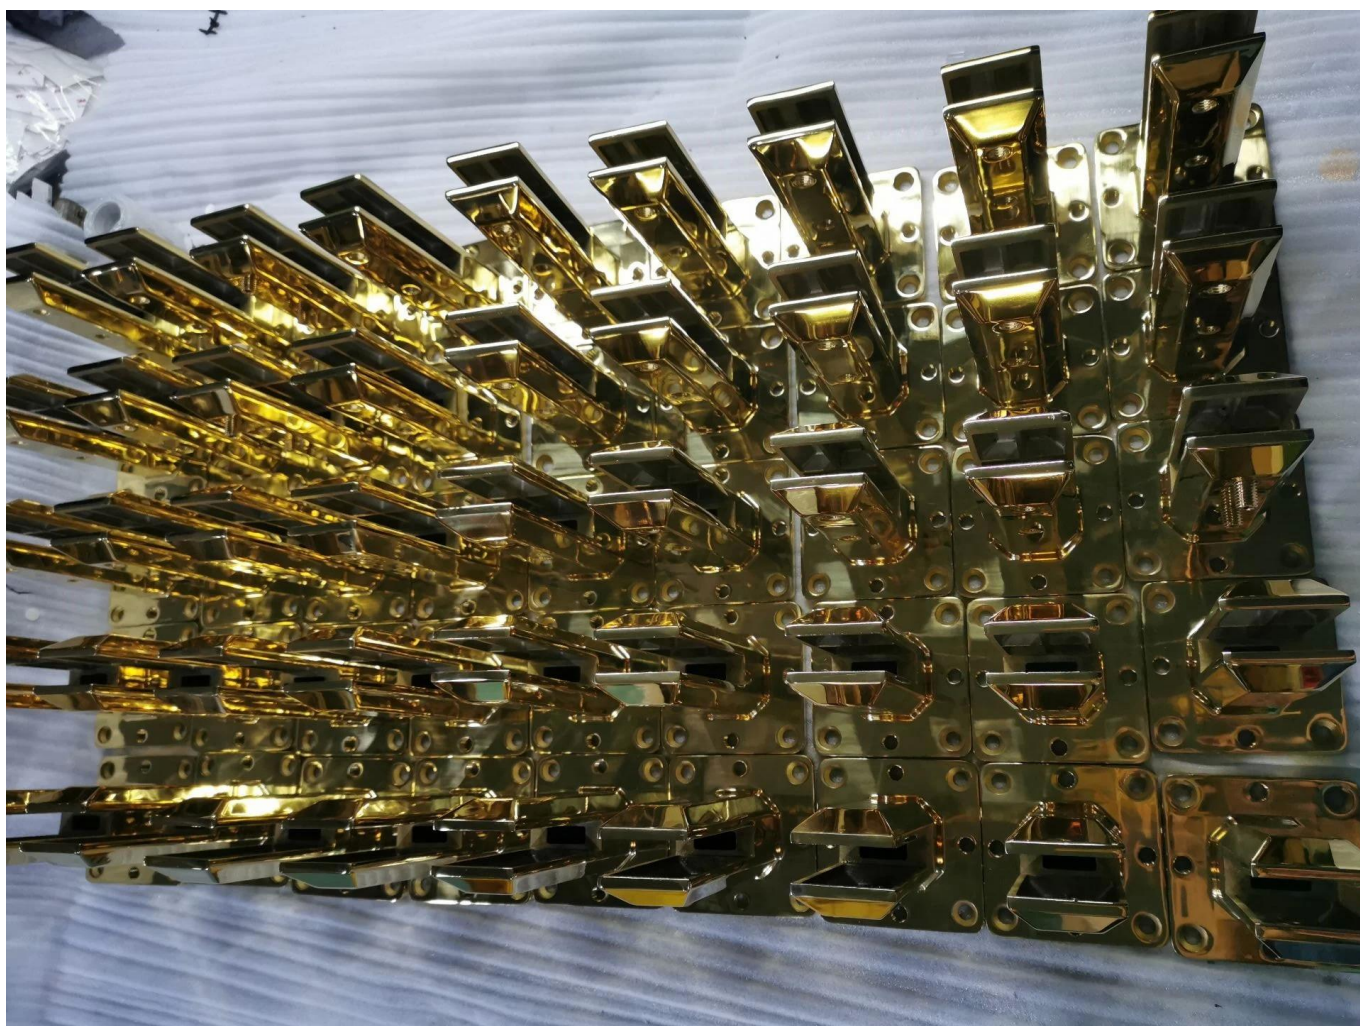

Factory Direct 2205 Balustrade Glass Baluingsings Stacia ze stali nierdzewnej złoto wypolerowane szklane szklane zaciski bezduszne szklane szklane szklane zaciski

Matowe czarne wykończenie szklane szyny:

Nazwa produktu	Factory Direct 2205 Balustrade Glass Baluingsings Stacia ze stali nierdzewnej złoto wypolerowane szklane szklane zaciski bezduszne szklane szklane szklane zaciski
Materiał	Stal nierdzewna 316 lub 2205
Skończyć	Satynowe szczotkowane, polerowane lustro, czarne lub złoto
Na szkło	Grubość 10-12 mm
technik	Odlew
Bolt Anchor	Włącznie z
MOQ	10 sztuk
Aplikacja	Schody/balkon/balustrada/taras/poręcz
OEM/ODM	Do przyjęcia
Zapłata	T/t; l/c na widok; Związek zachodni
Dostawa	Wysyłka oceaniczna; wysyłka powietrza; dostawa ekspresowa

Korzyść:

SBM SPIGOT to popularny typ uchwyty na szklany i beznadziejną poręcz szklany styl. jest powszechnie używany na basenie i domu wysokiej klasy lub Residence, która może zaferować otwarte i wygodne pole widzenia. O instalacji łatwo jest naprawić szkło poprzez dokręcanie śrub.