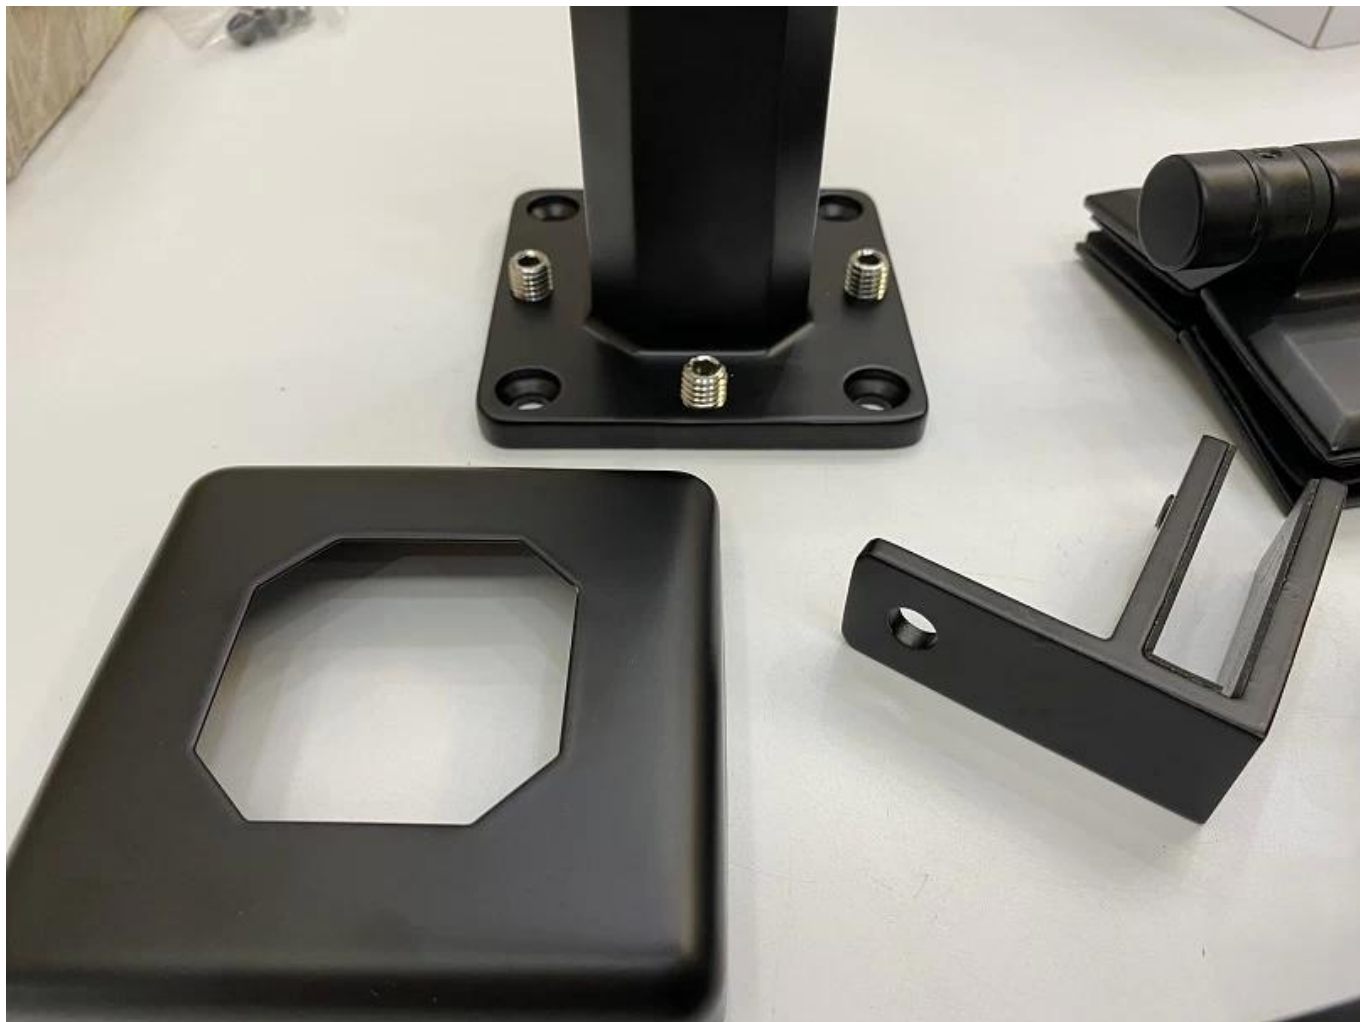

Korzyść:

SBM SPIGOT to popularny typ uchwyty na szklany i beznadziejną poręcz szklany styl. jest powszechnie używany na basenie i domu wysokiej klasy lub Residence, która może zaferować otwarte i wygodne pole widzenia. O instalacji łatwo jest naprawić szkło poprzez dokręcanie śrub.

Jasnezdjęciadla.powierzchnialeczenie: