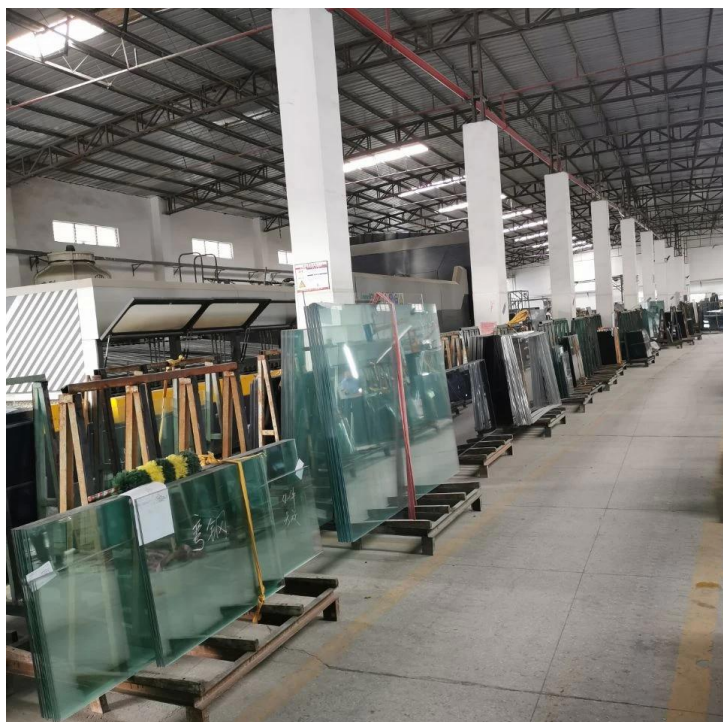

Zdjęcia projektu: