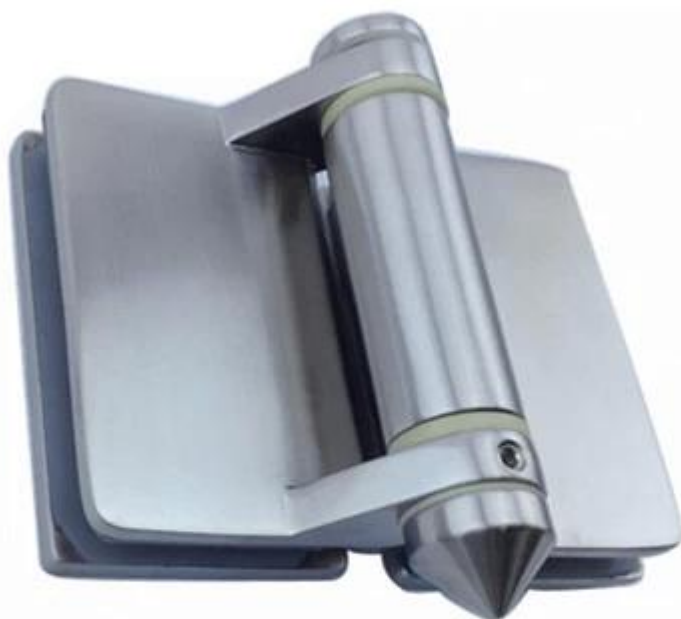

Cena fabryczna Zawias do basenu

stal nierdzewna 316

satyna szczotkowana i polerowana, dwa wykończenia do wyboru

do wstrzymania 8mm do 12mm grube szkło drzwi

G-G2

Inne modele, takie jak szkło do okrągłego postu zawiasu i szkła na placu Pocztowym i szkła do ściany zawias również dostępna.