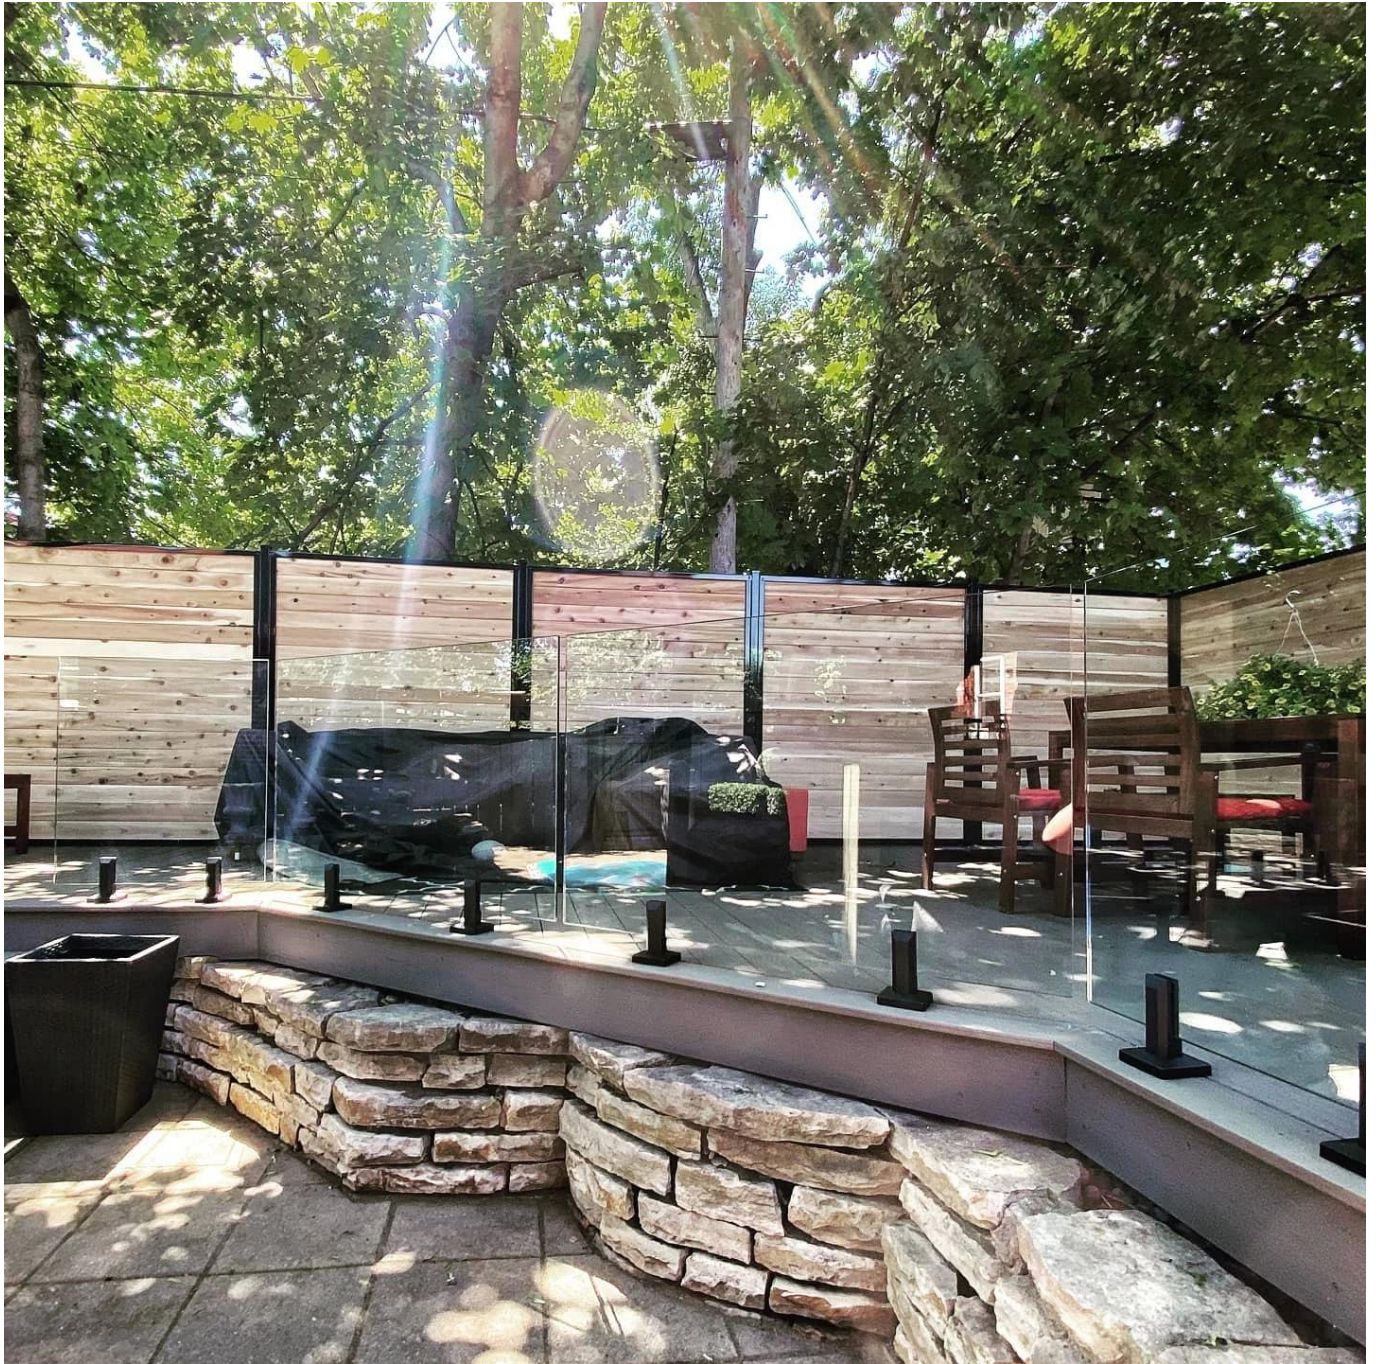

Zacisk ogrodzeniowy Czop Szklana balustrada Czop szklany ze stali nierdzewnej do szklanej balustrady Balustrada Ogrodzenie basenu

Materiał	SUS 316/Dupleks 2205
Powierzchnia wykończona	Satyna szczotkowana, polerowana na lustro, malowana proszkowo w różnych kolorach
zainstalować	Montowane na pokładzie lub wiercone rdzeniowo lub montowane z boku
Czas dostawy	10-30 dni po otrzymaniu zaliczki
Uszczelka	Torby plastikowe / bąbelkowe pudełka kartony lub na życzenie klienta
Odpowiednie szkło	8 MM/10 MM/12 MM/13,52 MM

Różne rodzaje sprzętu dostępne dla bezramowych szklanych odchodów basenowych obejmują szklany czop, szklany zawias, szklane zatrzaski do bram i szklane zaciski do balustrad.

- * **Czop ogrodzenia basenu Wykonany z zawiasu ze stali nierdzewnej 316, trwały i niezawodny.**
- * **Łatwa instalacja-skoncentrowana na majsterkowaniu Idealny do szklanego basenu, szklanego ogrodu, balustrady, słupków klatki schodowej.**
- * **Uzupełnij swój basen lub inne tereny zewnętrzne o bezramowe szklane ogrodzenie.**
- * **Pokrywa i śruby są dołączone. Nie musisz szukać trudno z innych miejsc.**

Zdjęcia projektu:

Zacisk ogrodzeniowy Czop Szklana balustrada Czop szklany ze stali nierdzewnej do szklanej balustrady Balustrada Ogrodzenie basenu

Zapraszamy do kontaktu w celu uzyskania szczegółowych informacji: