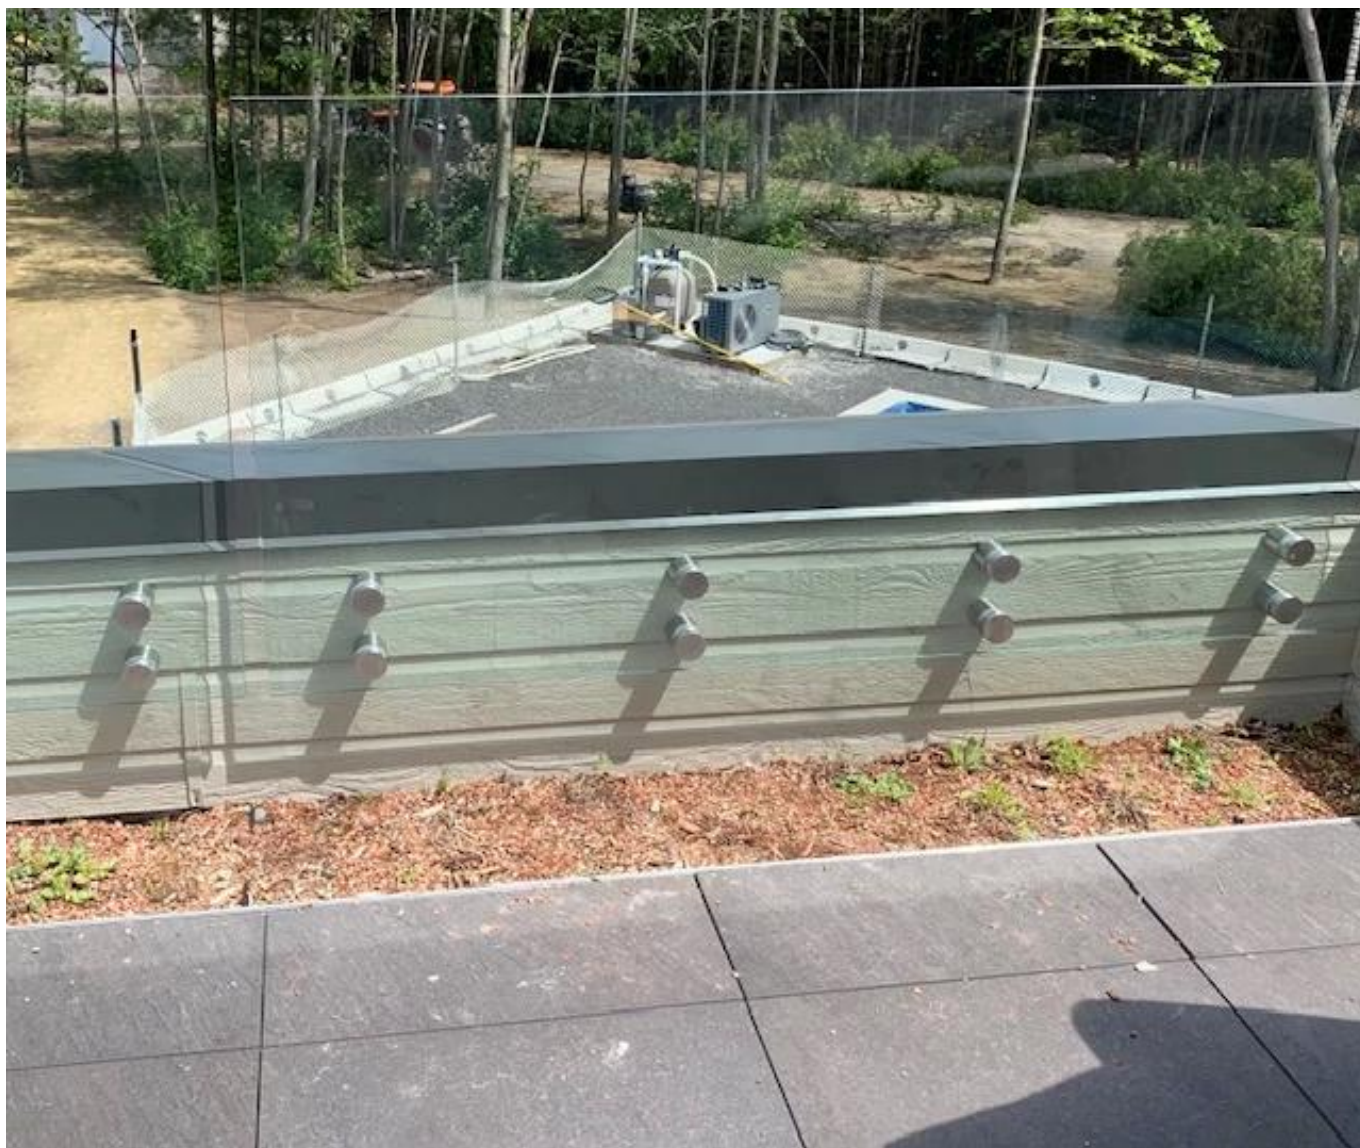

## Bezramowa poręcz balkonowa Poręcz ze stali nierdzewnej Mocowanie szklane

Nazwa produktu	Bezramowa poręcz balkonowa Poręcz ze stali nierdzewnej Mocowanie szklane
Model nr.	SF-50T
Materiał	Stal nierdzewna 304/316
koniec	Lustro wypolerowane lub satynowane
Rozmiar szklanej podstawki	Trzonek 50x12mm, korpus 50x44mm, podstawa 200 * 100 * 10
Do grubości szkła	12-19 mm lub zgodnie z wymaganiami klientów
Wiercone szklane otwory	Wymagana średnica 14 mm w szkłe
Waga netto	3236 g / sztuka
Montowanie	podłoże drewniane, stalowe lub betonowe
MOQ	Jeden kawałek
Próba	Dostępny
Usługa OEM i ODM	Do przyjęcia
Podanie	Projektowanie schodów wewnętrznych i zewnętrznych, balustrady balkonowe, bezramowe szklane balustrady pokładu, konstrukcja balkonowa Juliet, pływające schody
Inspekcja fabryki	Dostępny
Opakowanie dystansowe	Jeden kawałek w jedną torebkę bąbelkową, a następnie w jedno białe pudełko, 12 sztuk w jeden karton lub pakowanie zgodnie z wymaganiami klientów

**Pokaż produkt:**

**KEBIL** 科比奥®

**Rysunek techniczny:**

**Zdjęcia projektu:**

**INNE RODZAJE DOSTĘPNE STANDOFY SZKLANE**

**SF-50T**

**SF-50A**

**SF-50**

**SF-38**

**SF-38Z**

**SF-30**

**Dia 50mm Szklana podstawa w Lustro / Wykończenie satynowe Model SF-50:**

**Ze śrubą do betonu i śrubą do drewna Model SF-50W:**

**Rysunek techniczny:**

<b>深圳市朗馳商貿有限公司</b> <b>SHENZHEN LAUNCH CO., LTD.</b>			Surface treatment		Propor
Design	Jacky	Drawing NO: SF-60	Material		1:1
Check		Name: Standoff	No note of entity size tolerance		
Craft			Linear tolerance	X. ±0.1	
				X.X ±0.1	
Quantity	Total	Page	Audit	X.XX ±0.1	
			Approve	Angle tolerance	X. ±1°
					X.X ±0.5°

### Zdjęcia projektu:

podstawa szklana na zewnątrz i wewnątrz, bezramowa podstawa szklana balustrada, wspornik szklany ze stali nierdzewnej, szklana szpilka dystansowa

**[Podstawka ze stali nierdzewnej do bezramowej balustrady szklanej](#)**