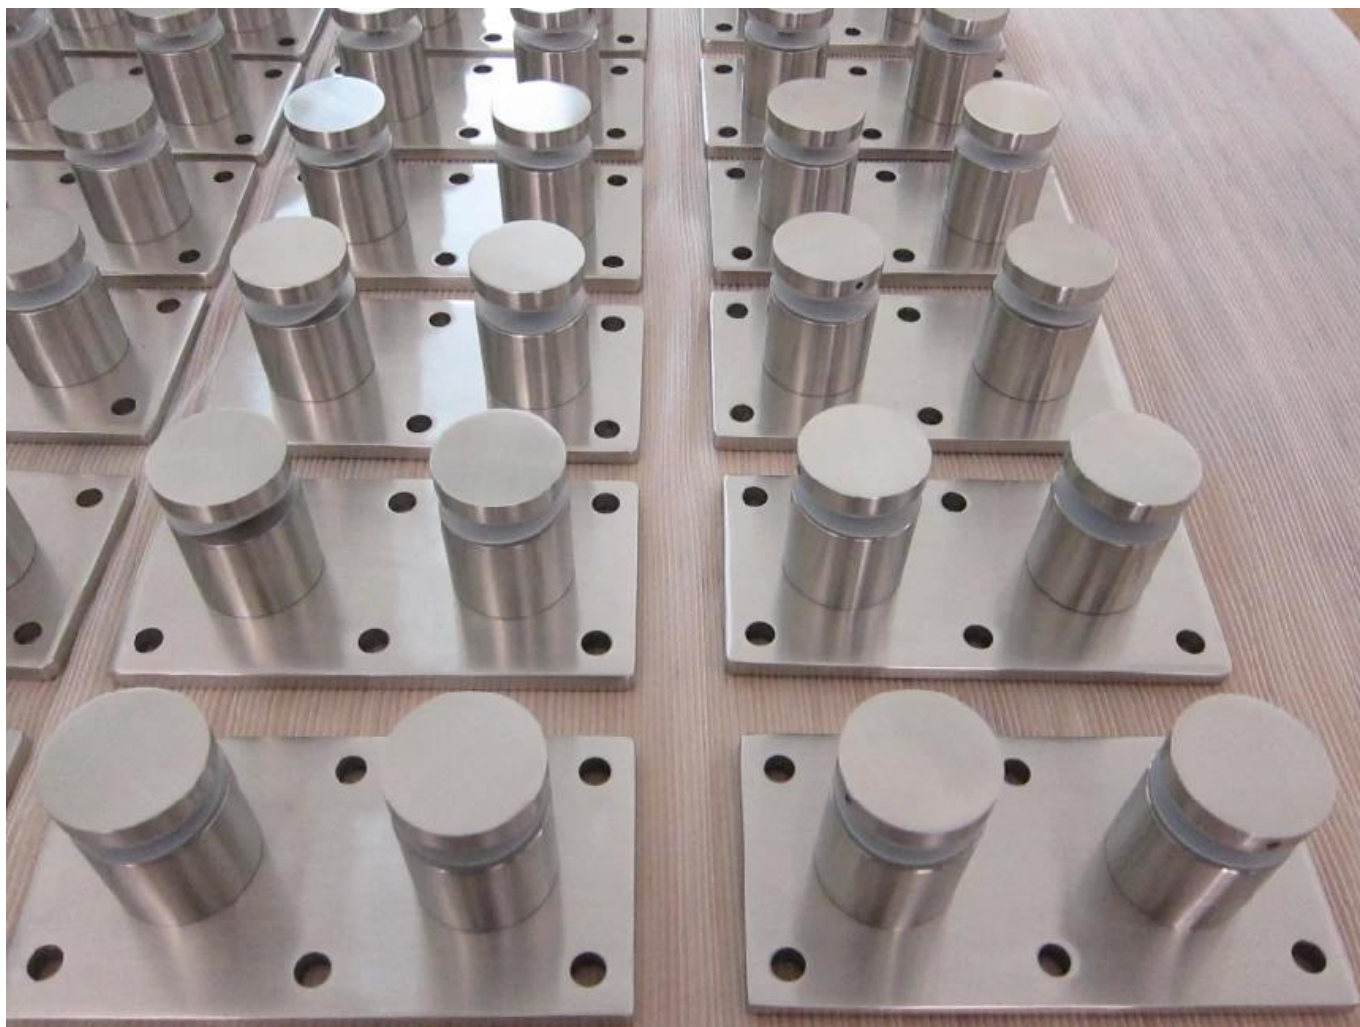

## Bezramowa poręcz balkonowa Poręcz ze stali nierdzewnej Mocowanie szklane

Nazwa produktu	Bezramowa poręcz balkonowa Poręcz ze stali nierdzewnej Mocowanie szklane
Model nr.	SF-50T
Materiał	Stal nierdzewna 304/316
koniec	Lustro wypolerowane lub satynowane
Rozmiar szklanej podstawki	Trzonek 50x12mm, korpus 50x44mm, podstawa 200 * 100 * 10
Do grubości szkła	12-19 mm lub zgodnie z wymaganiami klientów
Wiercone szklane otwory	Wymagana średnica 14 mm w szkłe
Waga netto	3236 g / sztuka
Montowanie	podłoże drewniane, stalowe lub betonowe
MOQ	Jeden kawałek
Próba	Dostępny
Usługa OEM i ODM	Do przyjęcia
Podanie	Projektowanie schodów wewnętrznych i zewnętrznych, balustrady balkonowe, bezramowe szklane balustrady pokładu, konstrukcja balkonowa Juliet, pływające schody
Inspekcja fabryki	Dostępny
Opakowanie dystansowe	Jeden kawałek w jedną torebkę bąbelkową, a następnie w jedno białe pudełko, 12 sztuk w jeden karton lub pakowanie zgodnie z wymaganiami klientów

**Pokaż produkt:**

**KEBIL** 科比奥®

**Rysunek techniczny:**

**Zdjęcia projektu:**

**INNE RODZAJE DOSTĘPNE STANDOFY SZKLANE**

**SF-50T**

**SF-50A**

**SF-50**

**SF-38**

**SF-38Z**

**SF-30**

**Dia 50mm Szklana podstawa w Lustro / Wykończenie satynowe Model SF-50:**

**Ze śrubą do betonu i śrubą do drewna Model SF-50W:**

**Rysunek techniczny:**

<b>深圳市朗馳商貿有限公司</b> <b>SHENZHEN LAUNCH CO., LTD.</b>			Surface treatment		Propor
Design	Jacky	Drawing NO: SF-60	Material		1:1
Check		Name: Standoff	No note of entity size tolerance		
Craft			Linear tolerance	X. ±0.1	
				X.X ±0.1	
Quantity	Total	Page	Audit	X.XX ±0.1	
			Approve	Angle tolerance	X. ±1°
					X.X ±0.5°

### Zdjęcia projektu:

podstawa szklana na zewnątrz i wewnątrz, bezramowa podstawa szklana balustrada, wspornik szklany ze stali nierdzewnej, szklana szpilka dystansowa

**[Podstawka ze stali nierdzewnej do bezramowej balustrady szklanej](#)**