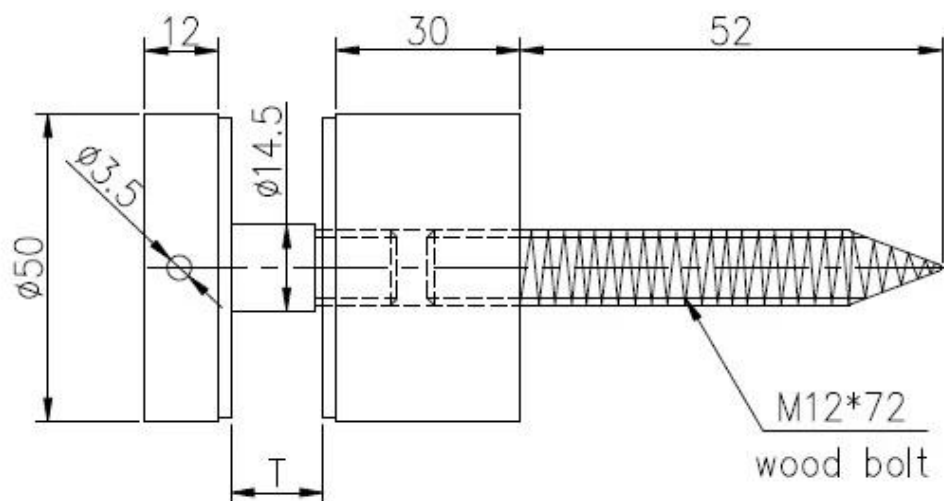

## Bezramowa poręcz balkonowa Poręcz ze stali nierdzewnej Mocowanie szklane

Nazwa produktu	Bezramowa poręcz balkonowa Poręcz ze stali nierdzewnej Mocowanie szklane
Model nr.	SF-50T
Materiał	Stal nierdzewna 304/316
koniec	Lustro wypolerowane lub satynowane
Rozmiar szklanej podstawki	Trzonek 50x12mm, korpus 50x44mm, podstawa 200 * 100 * 10
Do grubości szkła	12-19 mm lub zgodnie z wymaganiami klientów
Wiercone szklane otwory	Wymagana średnica 14 mm w szkłe
Waga netto	3236 g / sztuka
Montowanie	podłoże drewniane, stalowe lub betonowe
MOQ	Jeden kawałek
Próba	Dostępny
Usługa OEM i ODM	Do przyjęcia
Podanie	Projektowanie schodów wewnętrznych i zewnętrznych, balustrady balkonowe, bezramowe szklane balustrady pokładu, konstrukcja balkonowa Juliet, pływające schody
Inspekcja fabryki	Dostępny
Opakowanie dystansowe	Jeden kawałek w jedną torebkę bąbelkową, a następnie w jedno białe pudełko, 12 sztuk w jeden karton lub pakowanie zgodnie z wymaganiami klientów

**SF-38**

**SF-38Z**

**SF-30**

**Dia 50mm Szklana podstawa w Lustro / Wykończenie satynowe Model SF-50:**

**Ze śrubą do betonu i śrubą do drewna Model SF-50W:**

**Rysunek techniczny:**

<b>深圳市朗馳商貿有限公司</b> <b>SHENZHEN LAUNCH CO., LTD.</b>			Surface treatment		Propor
Design	Jacky	Drawing NO: SF-60	Material		1:1
Check		Name: Standoff	No note of entity size tolerance		
Craft			Linear tolerance	X. ±0.1	
				X.X ±0.1	
Quantity	Total	Page	Audit	X.XX ±0.1	
			Approve	Angle tolerance	X. ±1°
					X.X ±0.5°