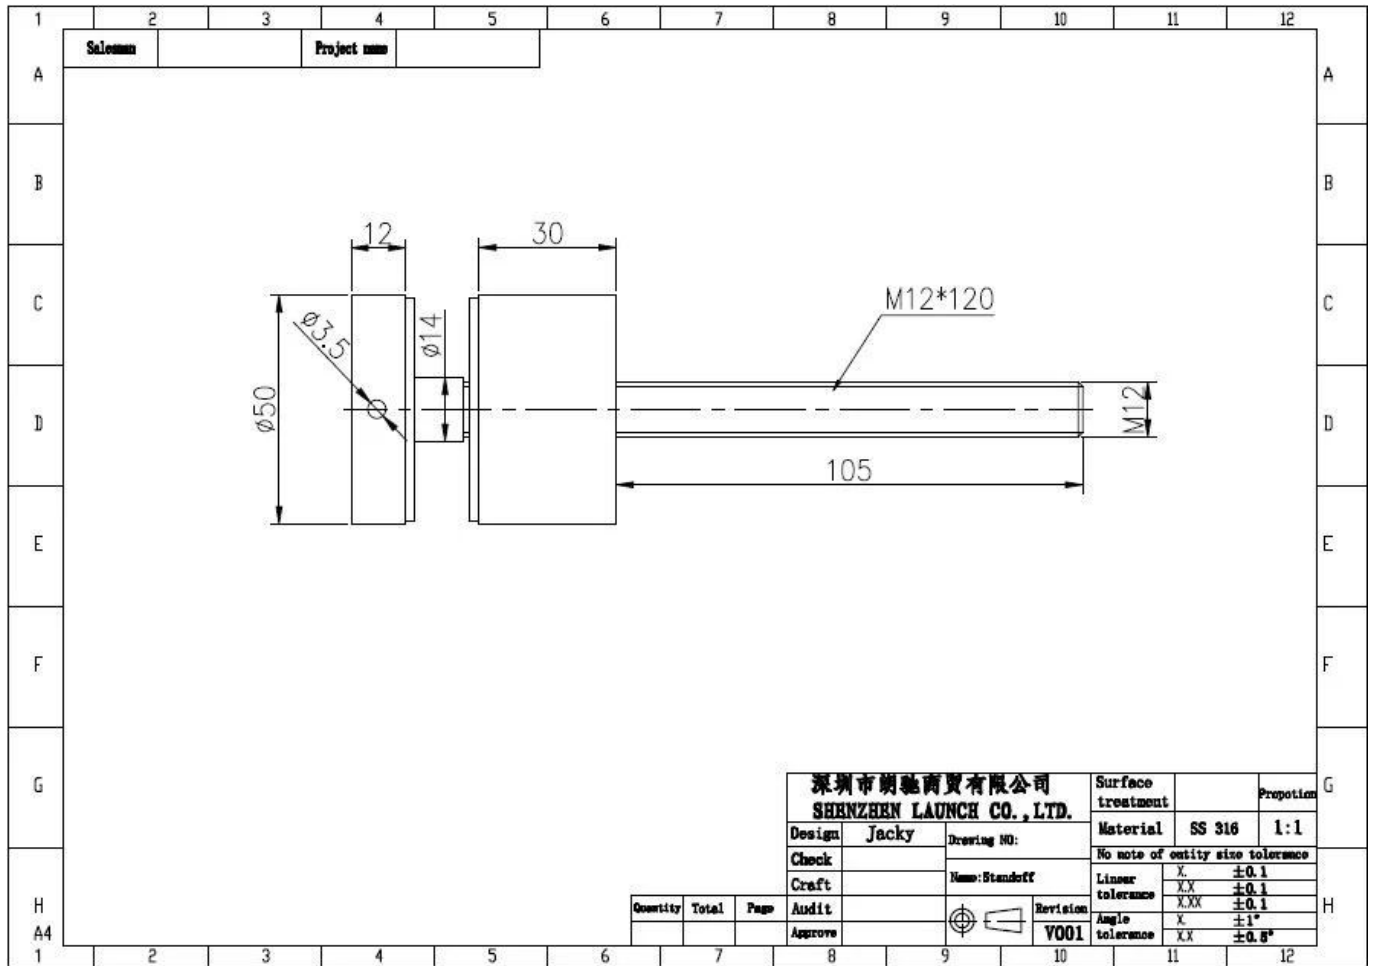

**SF-38**

**SF-38Z**

**SF-30**

**Dia 50mm Szklana podstawa w Lustro / Wykończenie satynowe Model SF-50:**

**Ze śrubą do betonu i śrubą do drewna Model SF-50W:**

**Rysunek techniczny:**

<b>深圳市朗馳商貿有限公司</b> <b>SHENZHEN LAUNCH CO., LTD.</b>			Surface treatment		Propor
Design	Jacky	Drawing NO: SF-60	Material		1:1
Check		Name: Standoff	No note of entity size tolerance		
Craft			Linear tolerance	X. ±0.1	
				X.X ±0.1	
Quantity	Total	Page	Audit	X.XX ±0.1	
			Approve	Angle tolerance	X. ±1°
					X.X ±0.5°