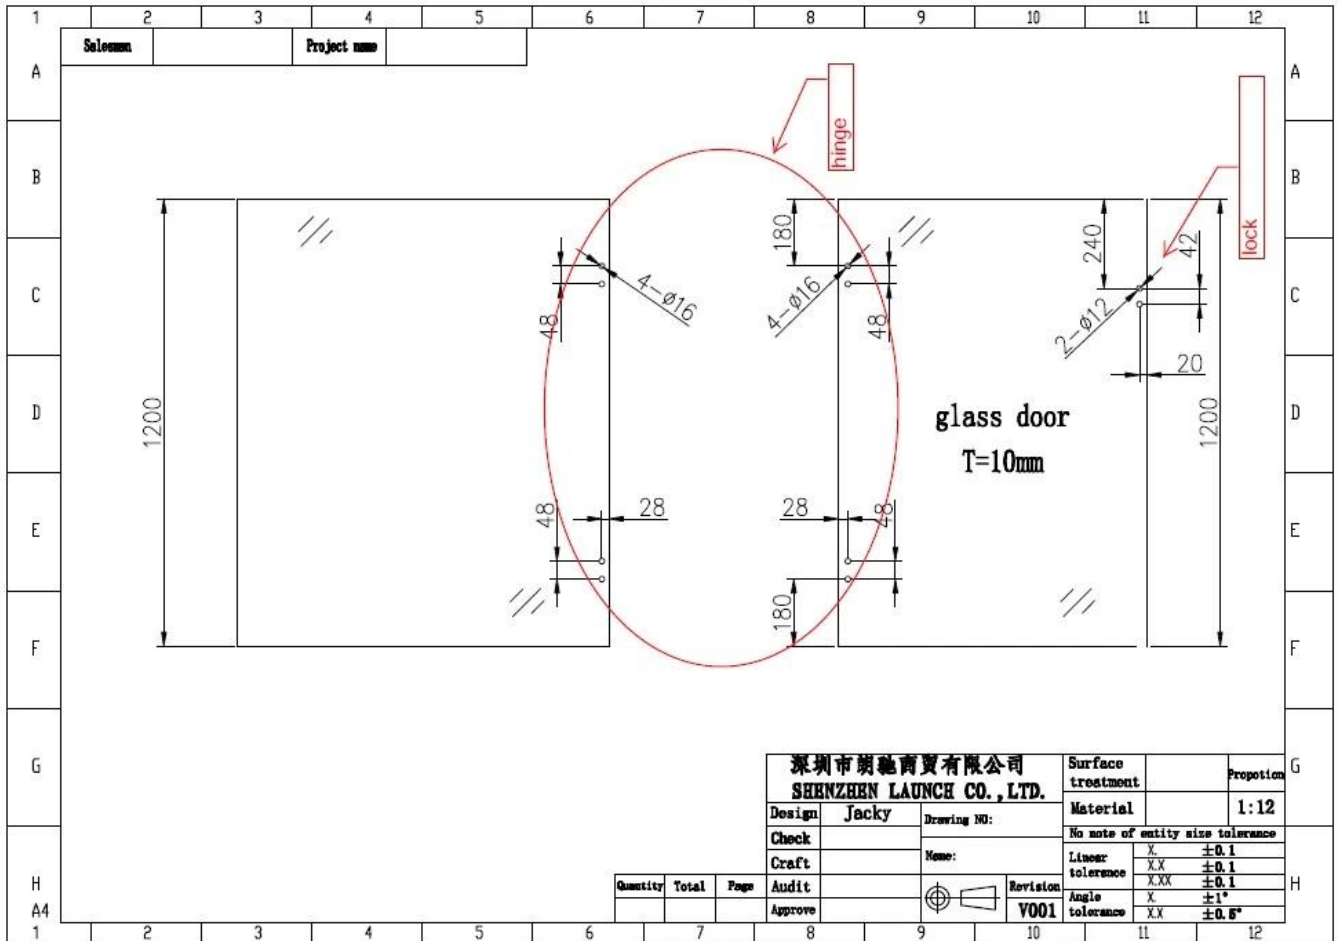

Bezramowy szklany basen ogrodzenie brama 180 stopni szkła do szklanych zawiasów do drzwi używanych do 8 mm 10 mm 12 mm szkła grubości 13.52 mm.

Cechy-

- Model: G-G
- Typ: Zawias szkła do szkła
- Materiał: stal nierdzewna 316
- Wykończenie: satyna, lustro, matowy czarny
- Nośność: 35 kg na parę
- Grubość szkła: 8-13.52mm
- Potrzebujesz otworów szklanych zgodnie z rysunkiem
- Dostępny jest również szklany czop, szklane zatrzaski, szklane zaciski

Więcej modeli zawiasów szklanych drzwi jak poniżej -

Szkło do zawiasu

Szkło do okrągłego zawiasu

Szkłany rysunek dziury wymagany do szklanych bramek

Zdjęcia produkcyjne zawiasów szklanych

Projekt zdjęcia ogrodzenia basenu z wiosennymi zawiasami