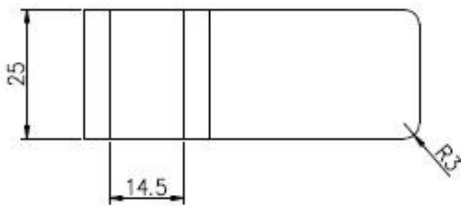

KEBIL 科比奥®

TechnicznyRysunek

Glass TO GLASS HOLDER 90°

Glass TO WALL HOLDER 90°

Projektzdjęcia

W.Elcom.e Skontaktuj się z nami, aby uzyskać więcej informacji:

Wendy.

E-mail: sales04@launch-china.cn.