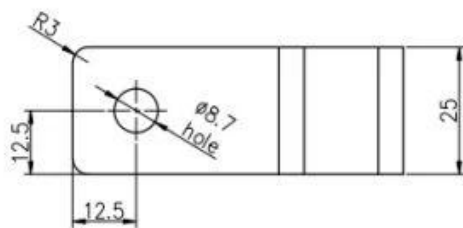

KEBIL 科比奥®

TechnicznyRysunek

Glass TO GLASS HOLDER 90°

Glass TO WALL HOLDER 90°

Projektzdjęcia

W.Elcom.e Skontaktuj się z nami, aby uzyskać więcej informacji:

Wendy.

E-mail: sales04@launch-china.cn.