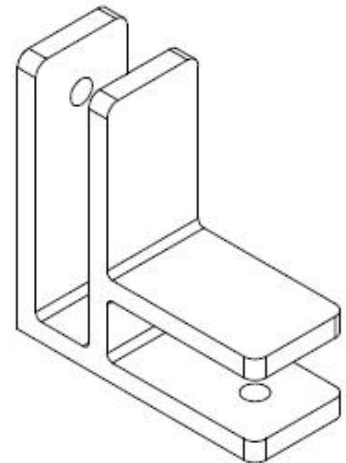

Bezramowa szyna szkła 90 stopni szkła szklana szklana uchwyt do szkła

Główne Cechy

- Wykonane ze stali nierdzewnej o wysokiej jakości 316
- Wykończenie: Satyna szczotkowana, polerowana lustro, czarna powłoka proszkowa lub czarna galwaniczna
- Pracuj z paneli szklanych o grubości 10-12 mm
- Typ tarcia, bez otworów potrzebnych w szkłe

KEBIL 科比奥®

TechnicznyRysunek

Glass TO GLASS HOLDER 90°

Glass TO WALL HOLDER 90°

Projektzdjęcia

W.Elcom.e Skontaktuj się z nami, aby uzyskać więcej informacji:

Wendy.

E-mail: sales04@launch-china.cn.