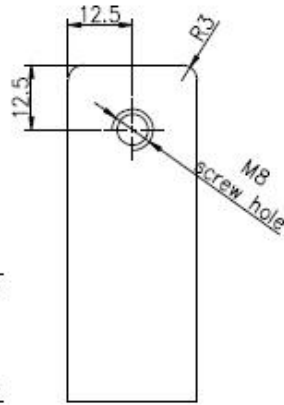

KEBIL 科比奥®

TechnicznyRysunek

Glass TO GLASS HOLDER 90°

Glass TO WALL HOLDER 90°

Projektzdjęcia

W.Elcom.e Skontaktuj się z nami, aby uzyskać więcej informacji:

Wendy.

E-mail: sales04@launch-china.cn.