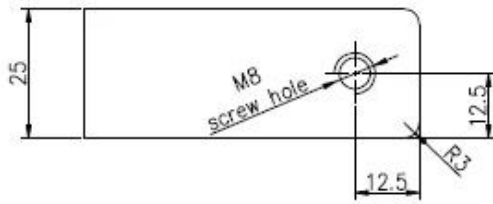

KEBIL 科比奥®

TechnicznyRysunek

Glass TO GLASS HOLDER 90°

Glass TO WALL HOLDER 90°

Projektzdjęcia

W.Elcom.e Skontaktuj się z nami, aby uzyskać więcej informacji:

Wendy.

E-mail: sales04@launch-china.cn.