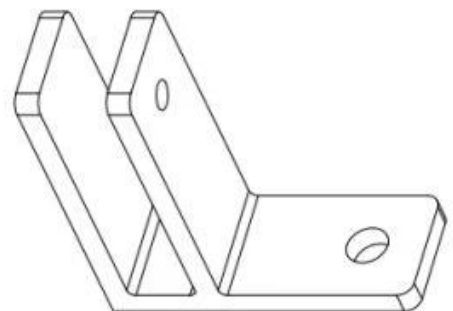

Bezramowa szyna szkła 90 stopni szkła szklana szklana uchwyt do szkła

Główne Cechy

- Wykonane ze stali nierdzewnej o wysokiej jakości 316
- Wykończenie: Satyna szczotkowana, polerowana lustro, czarna powłoka proszkowa lub czarna galwaniczna
- Pracuj z paneli szklanych o grubości 10-12 mm
- Typ tarcia, bez otworów potrzebnych w szkłe

KEBIL 科比奥®

TechnicznyRysunek

Glass TO GLASS HOLDER 90°

Glass TO WALL HOLDER 90°

Projektzdjęcia

W.Elcom.e Skontaktuj się z nami, aby uzyskać więcej informacji:

Wendy.

E-mail: sales04@launch-china.cn.