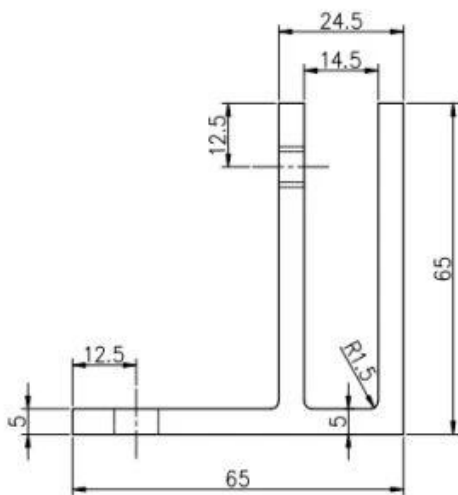

KEBIL 科比奥®

TechnicznyRysunek

Glass TO GLASS HOLDER 90°

Glass TO WALL HOLDER 90°

Projektzdjęcia

W.Elcom.e Skontaktuj się z nami, aby uzyskać więcej informacji:

Wendy.

E-mail: sales04@launch-china.cn.