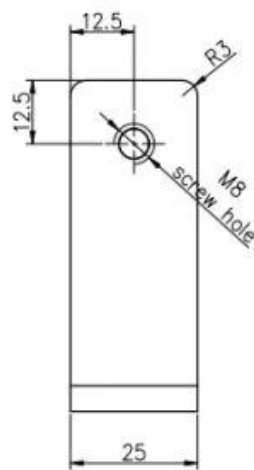

KEBIL 科比奥®

TechnicznyRysunek

Glass TO GLASS HOLDER 90°

Glass TO WALL HOLDER 90°

Projektzdjęcia

W.Elcom.e Skontaktuj się z nami, aby uzyskać więcej informacji:

Wendy.

E-mail: sales04@launch-china.cn.