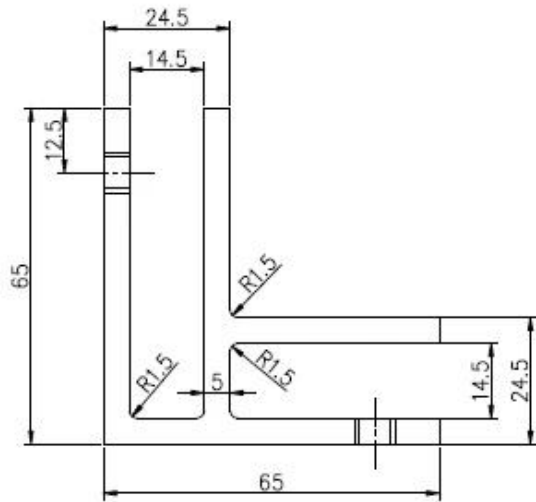

KEBIL 科比奥®

TechnicznyRysunek

Glass TO GLASS HOLDER 90°

Glass TO WALL HOLDER 90°

Projektzdjęcia

W.Elcom.e Skontaktuj się z nami, aby uzyskać więcej informacji:

Wendy.

E-mail: sales04@launch-china.cn.