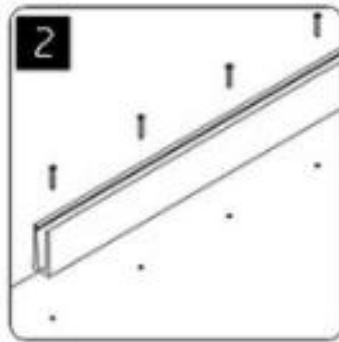

Bezramowy System Glass Railing System Aluminium Kanałowa Szyna szklana

Aluminium U kanał balustrad profili specyfikacje

- Materiał: aluminium 6063 T5
- Wykończenie: anodowanie
- Długość: 4m na długość lub długość zwyczajną
- Do grubości szkła: 12-21.52mm szkła hartowanego
- Sprzedawane jako zestaw: w tym śruby, kanał gumowy i armatura

Kanał aluminiowy U do szkła 12 mm

KEBIL 科比奥®

Instalacja kanału aluminiowego U

installation

Inne modele aluminiowe kanał U możesz zainteresować

LCH-C01

12 mm to 13.14 mm tempered glass

1 m aluminium groove contains the following accessories (excluding glass)

LCH-C02

12 mm to 13.14 mm tempered glass

1 m aluminium groove contains the following accessories (excluding glass)

LCH-D01

12 mm to 13.14 mm tempered glass

1 m aluminium groove contains the following accessories (excluding glass)

Aluminum trough 1 m Waterproof tape 2 meters Aluminum plastic fittings 3 sets Expansion screws 3 pieces

LCH-D02

12 mm to 13.14 mm tempered glass

1 m aluminium groove contains the following accessories (excluding glass)