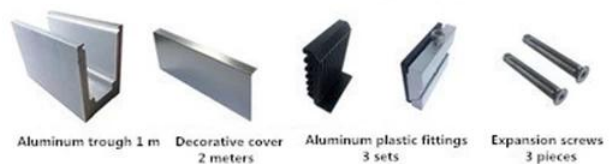

Bezramowy System Glass Railing System Aluminium Kanałowa Szyna szklana

Aluminium U kanał balustrad profili specyfikacje

- Materiał: aluminium 6063 T5
- Wykończenie: anodowanie
- Długość: 4m na długość lub długość zwyczajną
- Do grubości szkła: 12-21.52mm szkła hartowanego
- Sprzedawane jako zestaw: w tym śruby, kanał gumowy i armatura

Kanał aluminiowy U do szkła 12 mm

KEBIL 科比奥®

Instalacja kanału aluminiowego U

installation

Inne modele aluminiowe kanał U możesz zainteresować

LCH-C01

12 mm to 13.14 mm tempered glass

1 m aluminium groove contains the following accessories (excluding glass)

LCH-C02

12 mm to 13.14 mm tempered glass

1 m aluminium groove contains the following accessories (excluding glass)

LCH-D01

12 mm to 13.14 mm tempered glass

1 m aluminium groove contains the following accessories (excluding glass)

Aluminum trough 1 m Waterproof tape 2 meters Aluminum plastic fittings 3 sets Expansion screws 3 pieces

LCH-D02

12 mm to 13.14 mm tempered glass

1 m aluminium groove contains the following accessories (excluding glass)