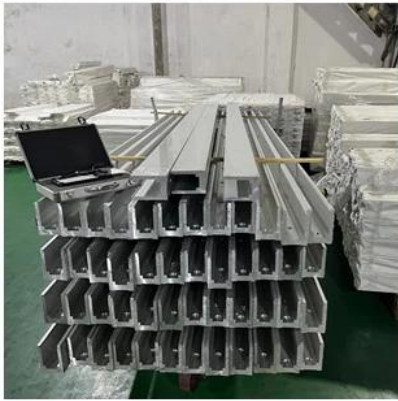

Aluminum trough 1 m

Decorative cover 2 meters

Aluminum plastic fittings 3 sets

Expansion screws 3 pieces

Zdjęcia balustrady kanałów Alumnum

Pakiet kanału aluminiowego U

Związane produkty- Stal nierdzewna C Kandyńska Szklana poręczy Capping