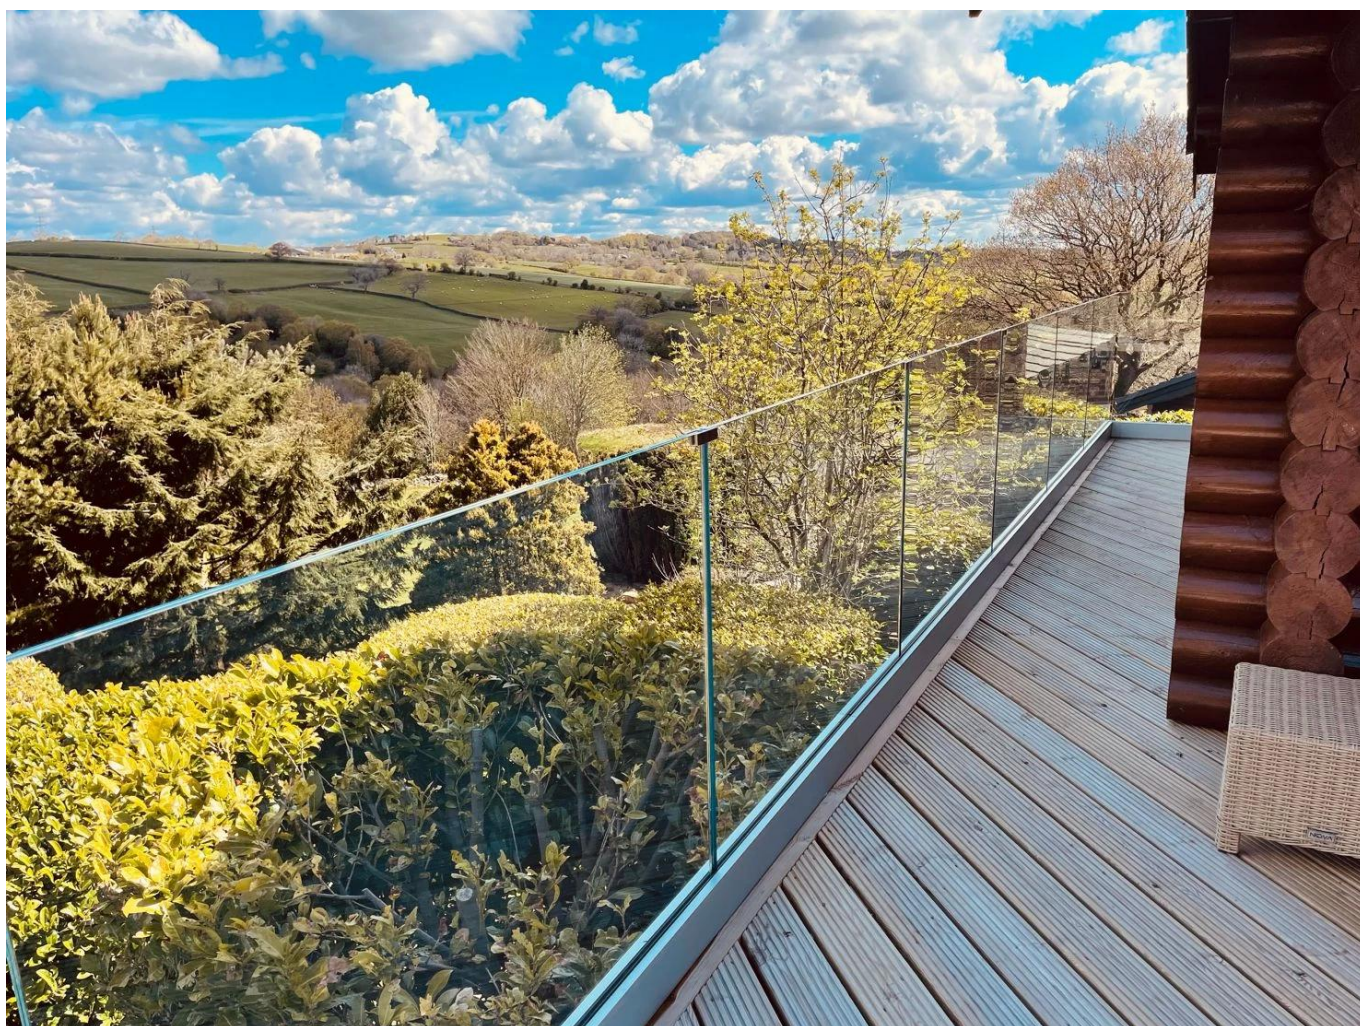

KEBIL 科比奥®

Opis:

Nawet bez górnej szyny lub szklanej nasadki można utrzymać wyrównanie i dodać siłę do systemu balustrady ze szklanym stabilizatorem panelu.

Zamontowany wzdłuż środkowej części paneli szklanych, każdy elegancki stabilizator trzyma sąsiednie szklane panele na miejscu.

Wykonane z praktycznie odpornej na korozję 316 stali nierdzewnej, stabilizatory szklane są idealne do projektów wewnętrznych i zewnętrznych.

Od 45 do 180 stopni istnieją opcje dla każdego kąta w konfiguracji poręczowej. Wybierz style, które musisz wykonać doskonale wykończenie do nowoczesnego projektu Glass Railing