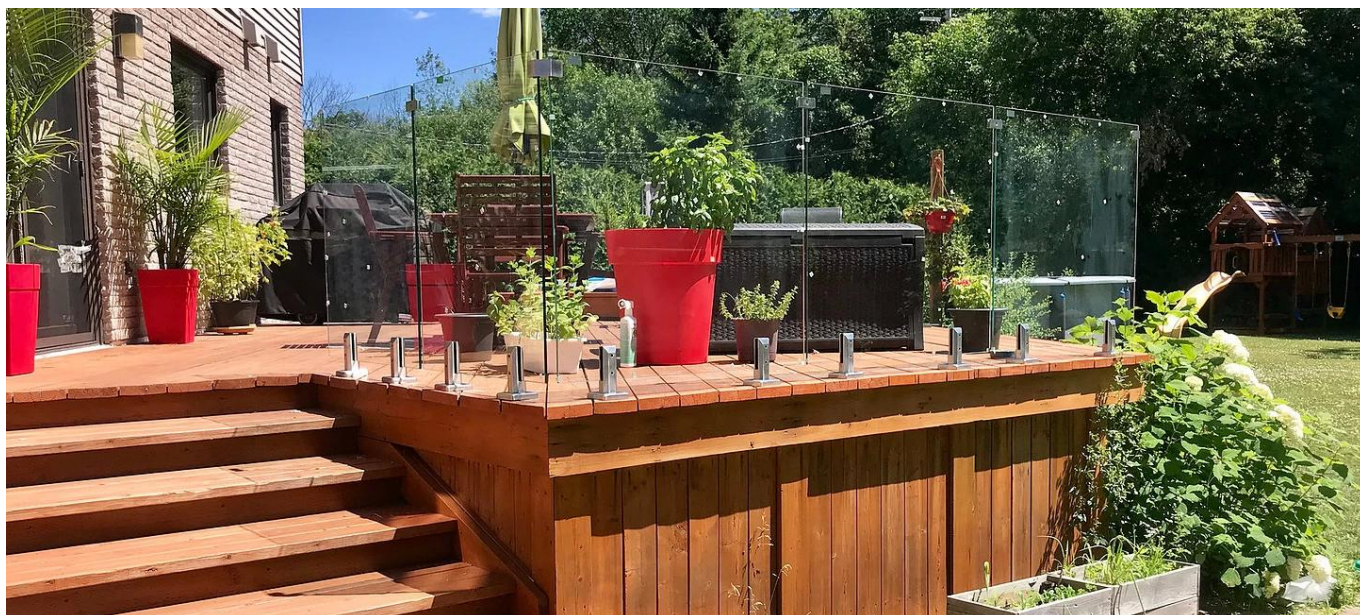

Bezramowe balustrady szklane 1/2 cala Crigth Corner PB-90

Kluczowe cechy

- Wykonane ze stali nierdzewnej o wysokiej jakości 316
- Kompatybilny z 3/8.", 1/2." oraz 9/16."Szklane panele.
- Brak otworów w szkle

KEBIL 科比奥®

Opis:

Nawet bez górnej szyny lub szklanej nasadki można utrzymać wyrównanie i dodać siłę do systemu balustrady ze szklanym stabilizatorem panelu.

Zamontowany wzdłuż środkowej części paneli szklanych, każdy elegancki stabilizator trzyma sąsiednie szklane panele na miejscu.

Wykonane z praktycznie odpornej na korozję 316 stali nierdzewnej, stabilizatory szklane są idealne do projektów wewnętrznych i zewnętrznych.

Od 45 do 180 stopni istnieją opcje dla każdego kąta w konfiguracji poręczowej. Wybierz style, które musisz wykonać doskonale wykończenie do nowoczesnego projektu Glass Railing