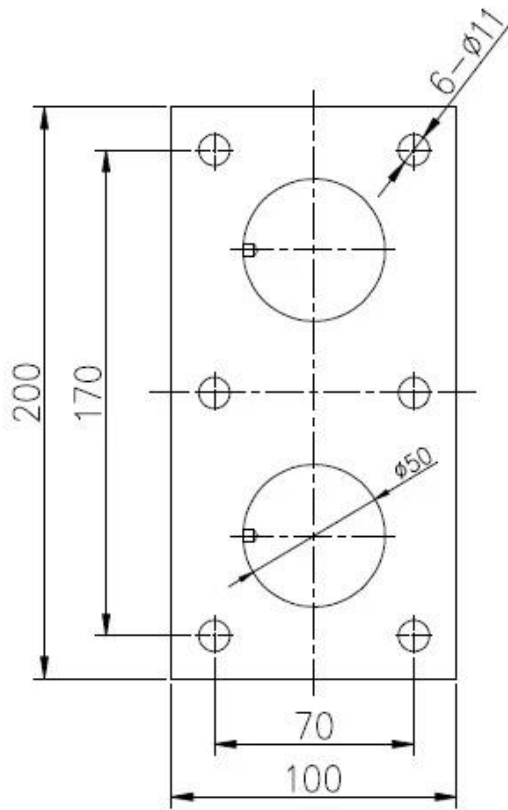

Zdjęcia projektu: