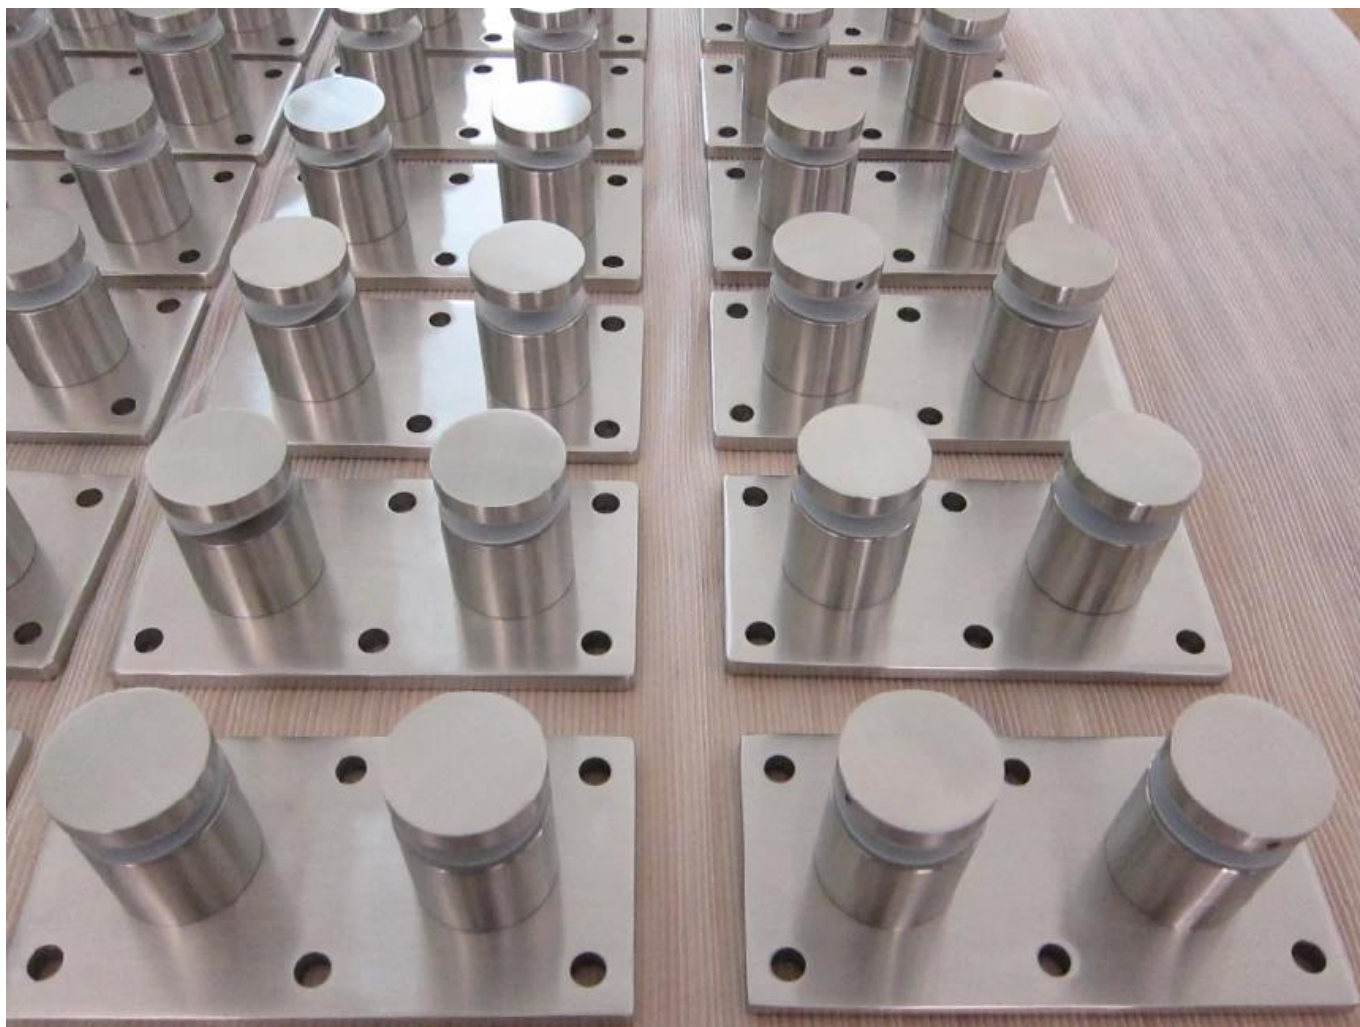

## Bezramowa poręcz balkonowa Poręcz ze stali nierdzewnej Mocowanie szklane

Nazwa produktu	Bezramowa poręcz balkonowa Poręcz ze stali nierdzewnej Mocowanie szklane
Model nr.	SF-50T
Materiał	Stal nierdzewna 304/316
koniec	Lustro wypolerowane lub satynowane
Rozmiar szklanej podstawki	Trzonek 50x12mm, korpus 50x44mm, podstawa 200 * 100 * 10
Do grubości szkła	12-19 mm lub zgodnie z wymaganiami klientów
Wiercone szklane otwory	Wymagana średnica 14 mm w szkłe
Waga netto	3236 g / sztuka
Montowanie	podłoże drewniane, stalowe lub betonowe
MOQ	Jeden kawałek
Próba	Dostępny
Usługa OEM i ODM	Do przyjęcia
Podanie	Projektowanie schodów wewnętrznych i zewnętrznych, balustrady balkonowe, bezramowe szklane balustrady pokładu, konstrukcja balkonowa Juliet, pływające schody
Inspekcja fabryki	Dostępny
Opakowanie dystansowe	Jeden kawałek w jedną torebkę bąbelkową, a następnie w jedno białe pudełko, 12 sztuk w jeden karton lub pakowanie zgodnie z wymaganiami klientów

**Pokaż produkt:**

**KEBIL** 科比奥®

**Rysunek techniczny:**

**Zdjęcia projektu:**

**INNE RODZAJE DOSTĘPNE STANDOFY SZKLANE**

**SF-50T**

**SF-50A**

**SF-50**

**SF-38**

**SF-38Z**

**SF-30**

**Dia 50mm Szklana podstawa w Lustro / Wykończenie satynowe Model SF-50:**

**Ze śrubą do betonu i śrubą do drewna Model SF-50W:**

**Rysunek techniczny:**

			<b>深圳市朗馳商貿有限公司</b> <b>SHENZHEN LAUNCH CO., LTD.</b>		Surface treatment		Propor
			Design	Jacky	Material		1:1
			Check		No note of entity size tolerance		
			Craft		Linear tolerance	X. ±0.1	
Quantity	Total	Page	Audit		Angle tolerance	X.X ±0.1	
			Approve			X.XX ±0.1	
					Revision	X. ±1°	
					V001	X.X ±0.5°	

### Zdjęcia projektu:

podstawa szklana na zewnątrz i wewnątrz, bezramowa podstawa szklana balustrada, wspornik szklany ze stali nierdzewnej, szklana szpilka dystansowa

**Podstawka ze stali nierdzewnej do bezramowej balustrady szklanej**