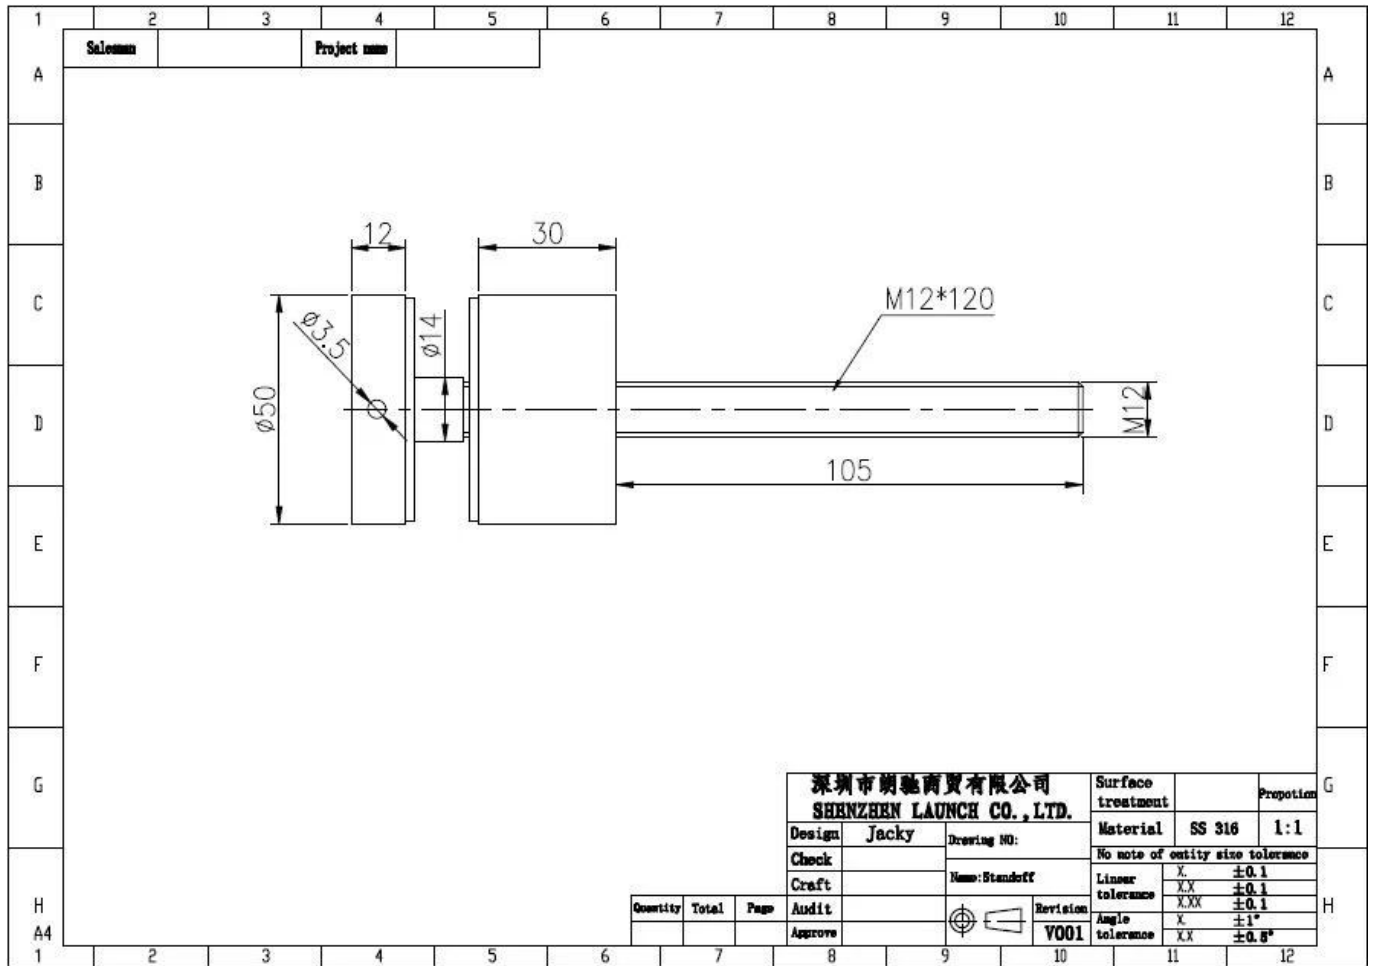

**SF-38**

**SF-38Z**

**SF-30**

**Dia 50mm Szklana podstawa w Lustro / Wykończenie satynowe Model SF-50:**

**Ze śrubą do betonu i śrubą do drewna Model SF-50W:**

**Rysunek techniczny:**

			<b>深圳市朗馳商貿有限公司</b> <b>SHENZHEN LAUNCH CO., LTD.</b>		Surface treatment		Propor
			Design	Jacky	Material		1:1
			Check		No note of entity size tolerance		
			Craft		Linear tolerance	X. ±0.1	
Quantity	Total	Page	Audit		Angle tolerance	X.X ±0.1	
			Approve			X.XX ±0.1	
					Revision	X. ±1°	
					V001	X.X ±0.5°	