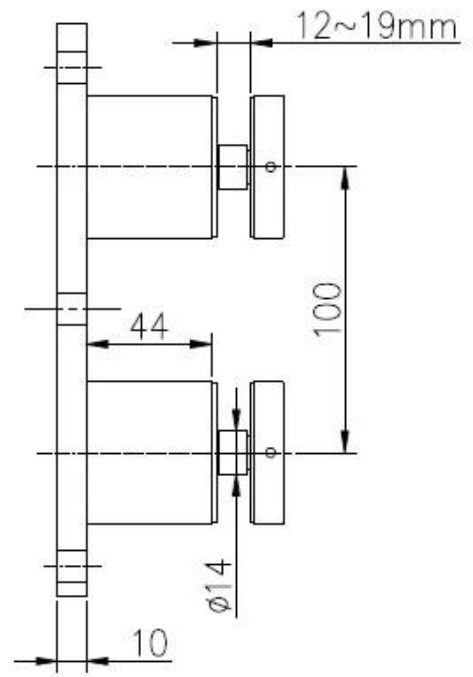

Zdjęcia projektu: