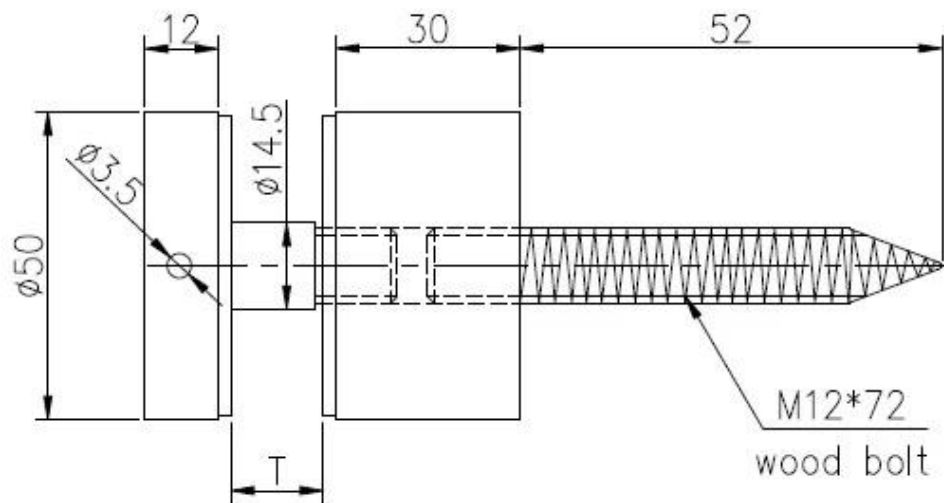

## Bezramowa poręcz balkonowa Poręcz ze stali nierdzewnej Mocowanie szklane

Nazwa produktu	Bezramowa poręcz balkonowa Poręcz ze stali nierdzewnej Mocowanie szklane
Model nr.	SF-50T
Materiał	Stal nierdzewna 304/316
koniec	Lustro wypolerowane lub satynowane
Rozmiar szklanej podstawki	Trzonek 50x12mm, korpus 50x44mm, podstawa 200 * 100 * 10
Do grubości szkła	12-19 mm lub zgodnie z wymaganiami klientów
Wiercone szklane otwory	Wymagana średnica 14 mm w szkłe
Waga netto	3236 g / sztuka
Montowanie	podłoże drewniane, stalowe lub betonowe
MOQ	Jeden kawałek
Próba	Dostępny
Usługa OEM i ODM	Do przyjęcia
Podanie	Projektowanie schodów wewnętrznych i zewnętrznych, balustrady balkonowe, bezramowe szklane balustrady pokładu, konstrukcja balkonowa Juliet, pływające schody
Inspekcja fabryki	Dostępny
Opakowanie dystansowe	Jeden kawałek w jedną torebkę bąbelkową, a następnie w jedno białe pudełko, 12 sztuk w jeden karton lub pakowanie zgodnie z wymaganiami klientów

**SF-38**

**SF-38Z**

**SF-30**

**Dia 50mm Szklana podstawa w Lustro / Wykończenie satynowe Model SF-50:**

**Ze śrubą do betonu i śrubą do drewna Model SF-50W:**

**Rysunek techniczny:**

			<b>深圳市朗馳商貿有限公司</b> <b>SHENZHEN LAUNCH CO., LTD.</b>		Surface treatment		Propor
			Design	Jacky	Material		1:1
			Check		No note of entity size tolerance		
			Craft		Linear tolerance	X. ±0.1	
Quantity	Total	Page	Audit		Angle tolerance	X.X ±0.1	
			Approve			X.XX ±0.1	
					Revision	X. ±1°	
					V001	X.X ±0.5°	