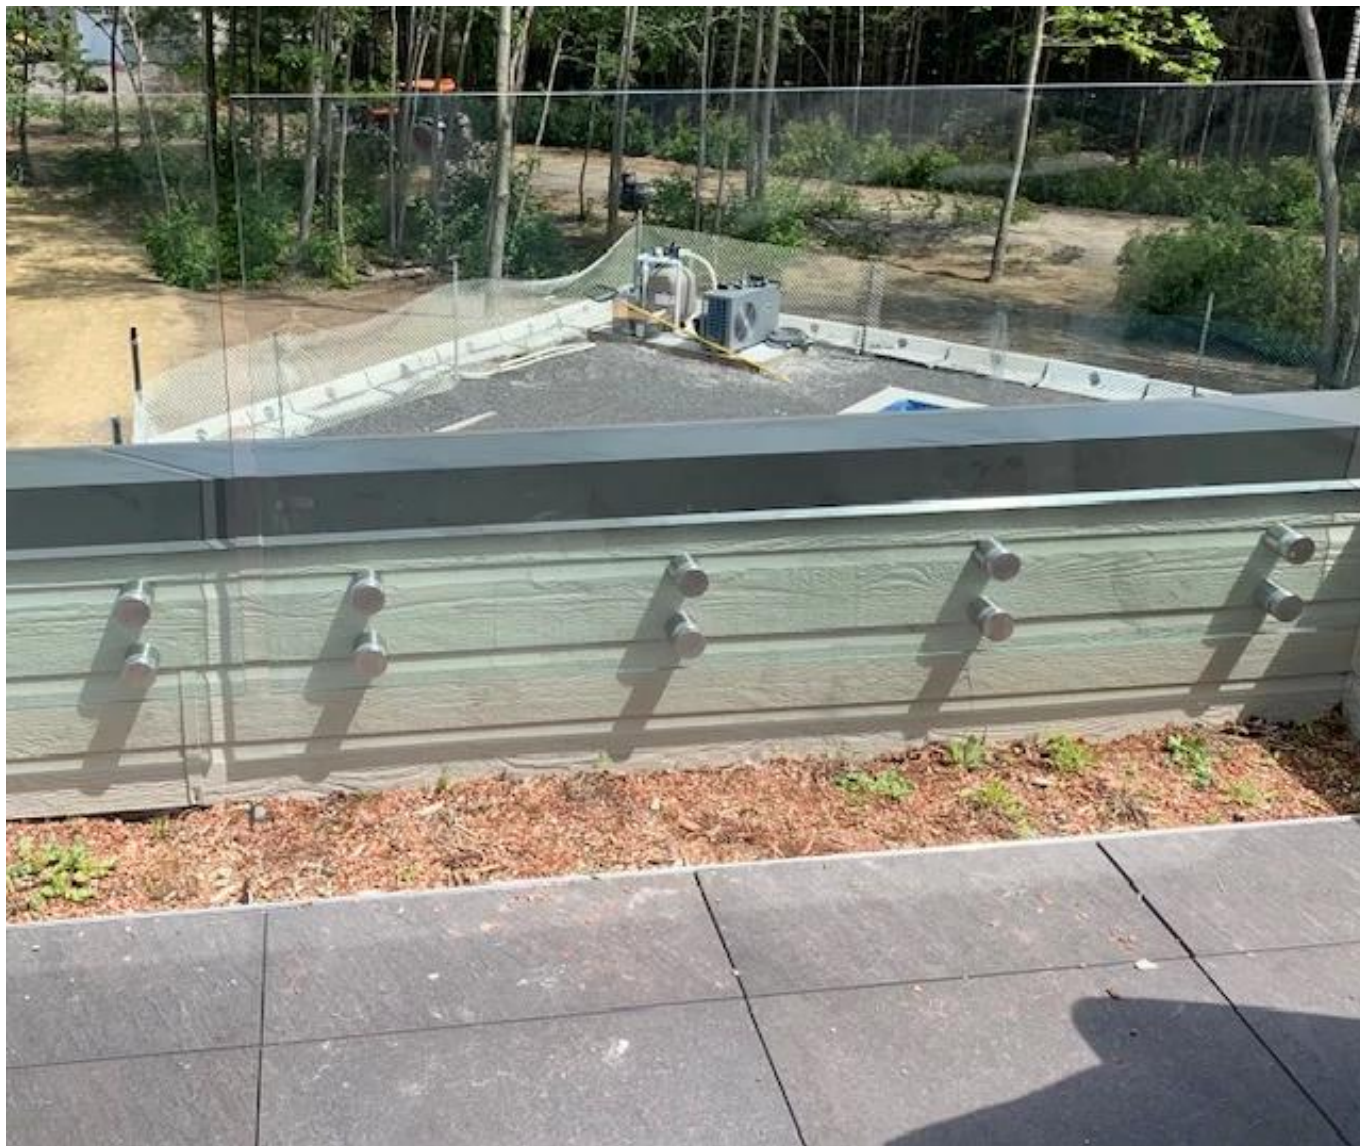

## Bezramowa poręcz balkonowa Poręcz ze stali nierdzewnej Mocowanie szklane

Nazwa produktu	Bezramowa poręcz balkonowa Poręcz ze stali nierdzewnej Mocowanie szklane
Model nr.	SF-50T
Materiał	Stal nierdzewna 304/316
koniec	Lustro wypolerowane lub satynowane
Rozmiar szklanej podstawki	Trzonek 50x12mm, korpus 50x44mm, podstawa 200 * 100 * 10
Do grubości szkła	12-19 mm lub zgodnie z wymaganiami klientów
Wiercone szklane otwory	Wymagana średnica 14 mm w szkłe
Waga netto	3236 g / sztuka
Montowanie	podłoże drewniane, stalowe lub betonowe
MOQ	Jeden kawałek
Próba	Dostępny
Usługa OEM i ODM	Do przyjęcia
Podanie	Projektowanie schodów wewnętrznych i zewnętrznych, balustrady balkonowe, bezramowe szklane balustrady pokładu, konstrukcja balkonowa Juliet, pływające schody
Inspekcja fabryki	Dostępny
Opakowanie dystansowe	Jeden kawałek w jedną torebkę bąbelkową, a następnie w jedno białe pudełko, 12 sztuk w jeden karton lub pakowanie zgodnie z wymaganiami klientów

**Pokaż produkt:**

**KEBIL** 科比奥®

**Rysunek techniczny:**

**Zdjęcia projektu:**

**INNE RODZAJE DOSTĘPNE STANDOFY SZKLANE**

**SF-50T**

**SF-50A**

**SF-50**

**SF-38**

**SF-38Z**

**SF-30**

**Dia 50mm Szklana podstawa w Lustro / Wykończenie satynowe Model SF-50:**

**Ze śrubą do betonu i śrubą do drewna Model SF-50W:**

**Rysunek techniczny:**

			<b>深圳市朗馳商貿有限公司</b> <b>SHENZHEN LAUNCH CO., LTD.</b>		Surface treatment		Propor
			Design	Jacky	Material		1:1
			Check		No note of entity size tolerance		
			Craft		Linear tolerance	X. ±0.1	
Quantity	Total	Page	Audit		Angle tolerance	X.X ±0.1	
			Approve			X.XX ±0.1	
					Revision	X. ±1°	
					V001	X.X ±0.5°	

### Zdjęcia projektu:

podstawa szklana na zewnątrz i wewnątrz, bezramowa podstawa szklana balustrada, wspornik szklany ze stali nierdzewnej, szklana szpilka dystansowa

**Podstawka ze stali nierdzewnej do bezramowej balustrady szklanej**