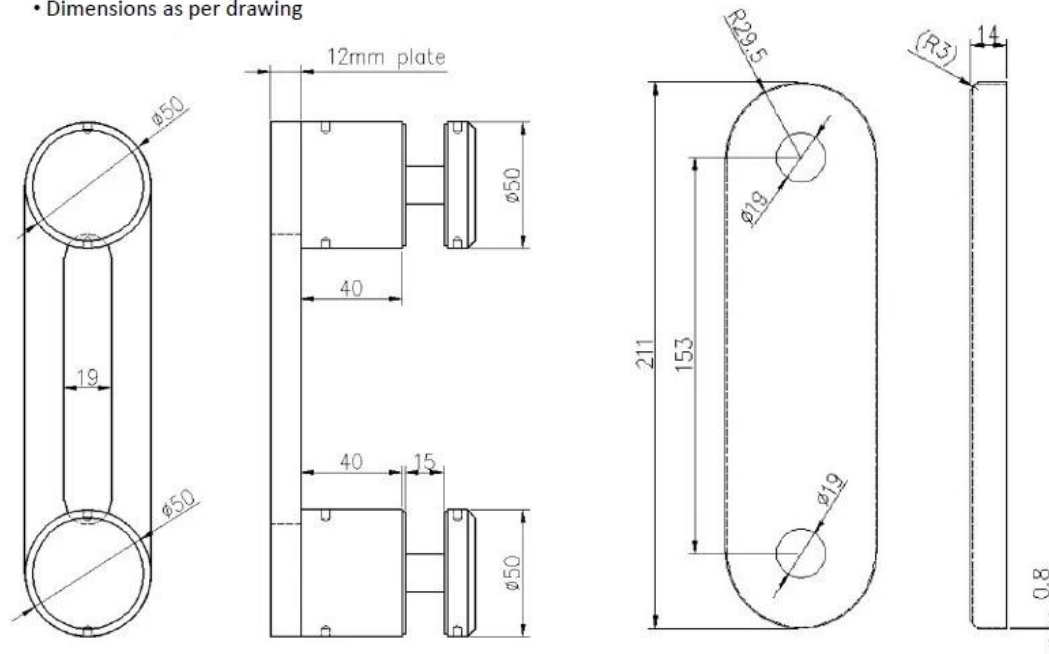

Bezramowe balustrady schodowe lub szklane adaptory dystansowe do ogrodzeń balkonowych

Produkt Nazwa	Bezramowe balustrady schodowe lub szklane adaptory dystansowe do ogrodzeń balkonowych
Model numer	SF-50G
Materiał	Stal nierdzewna 316
Obróbka powierzchniowa	Satyna szczotkowana lub polerowana
Wymiar	Średnica nasadki 50 * 12 (mm), korpus 50 * 40 (mm).
Wymiar płyty podstawy	211 * 50 * 12 (mm)
Do szkła o grubości	15mm
MOQ	10 kawałków

Produkt Pokaż:

Wytrzymałe, polerowane lustro, błyszczące szkło dystansowe

Wytrzymały adapter dystansowy do szkła do stosowania z balustradą ze szkła o grubości 15 mm

Rysunek techniczny:

**Specs. For SS 2-ble Buttons Attachment
System 50mm (w) by 8" (h)**

- stainless steel 316 , polished
- Dimensions as per drawing

Zdjęcia projektu:

Bezramkowe balustrady schodowe lub szklane adaptory dystansowe do ogrodzeń balkonowych

Skontaktuj się z nami aby uzyskać więcej informacji!