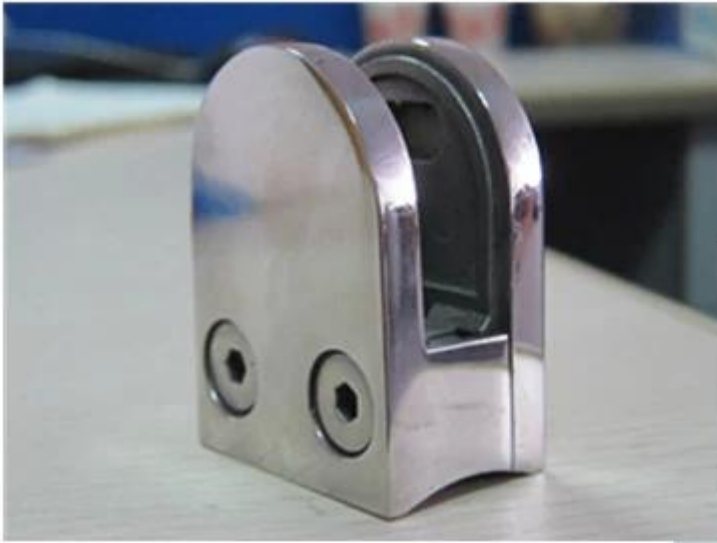

G103R zacisk ze stali nierdzewnej okrągłe szkła do szkła i 6-8mm słupka poręczy rundzie

Szczegółowe informacje o zacisku szkła

1.dimension: 52 * 40 * 22mm

2.ITEM nr: G103R

Grubość szkła 3.for: 6-8 mm

4.W przypadku runda po poręczy

Limit 5.no na MOQ

6.material: stal steel304 / 316

7.finish: lustro i szczotkowana

8.country:china

7.tech: przez odlewanie

szlifowana i polerowana szkło zacisk

G103R

G103R