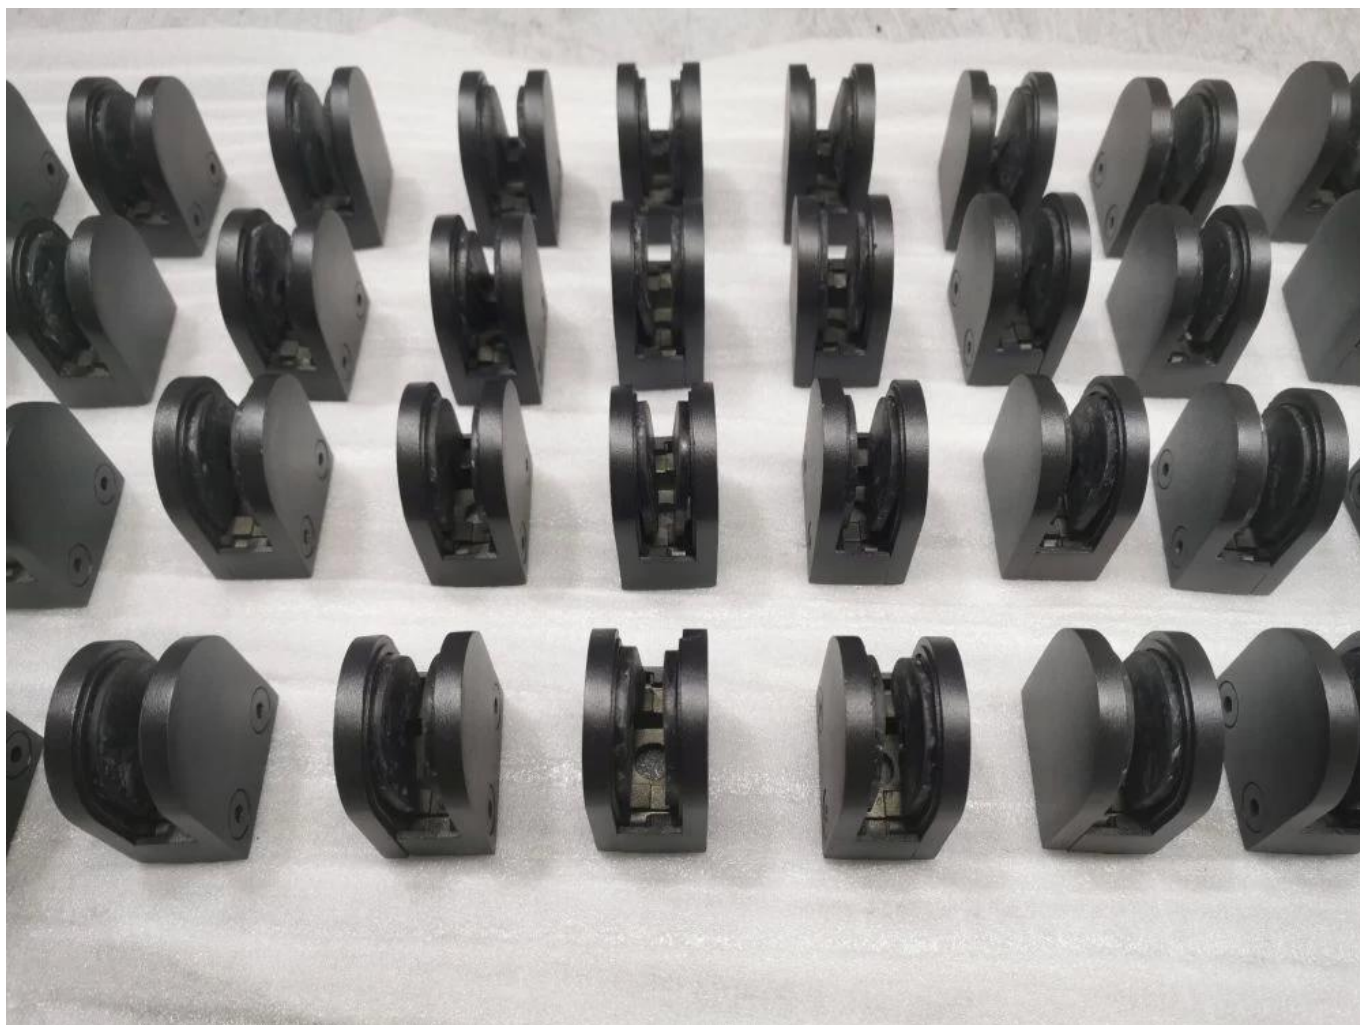

Czarne wykończenie elektro-platerowane: