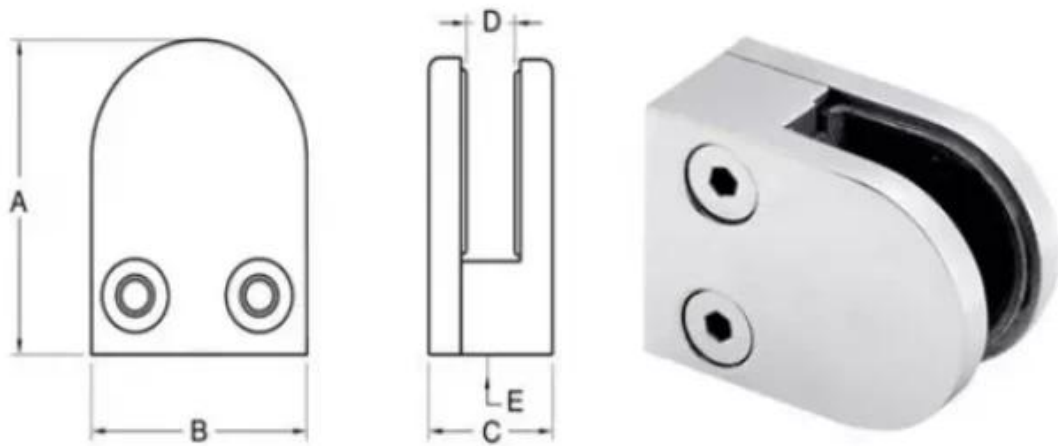

Item No.	A	B	C	D
G103	50	40	22	8
G104	50	40	26	12
→ G105	54	45	28	14
For 10-12mm glass