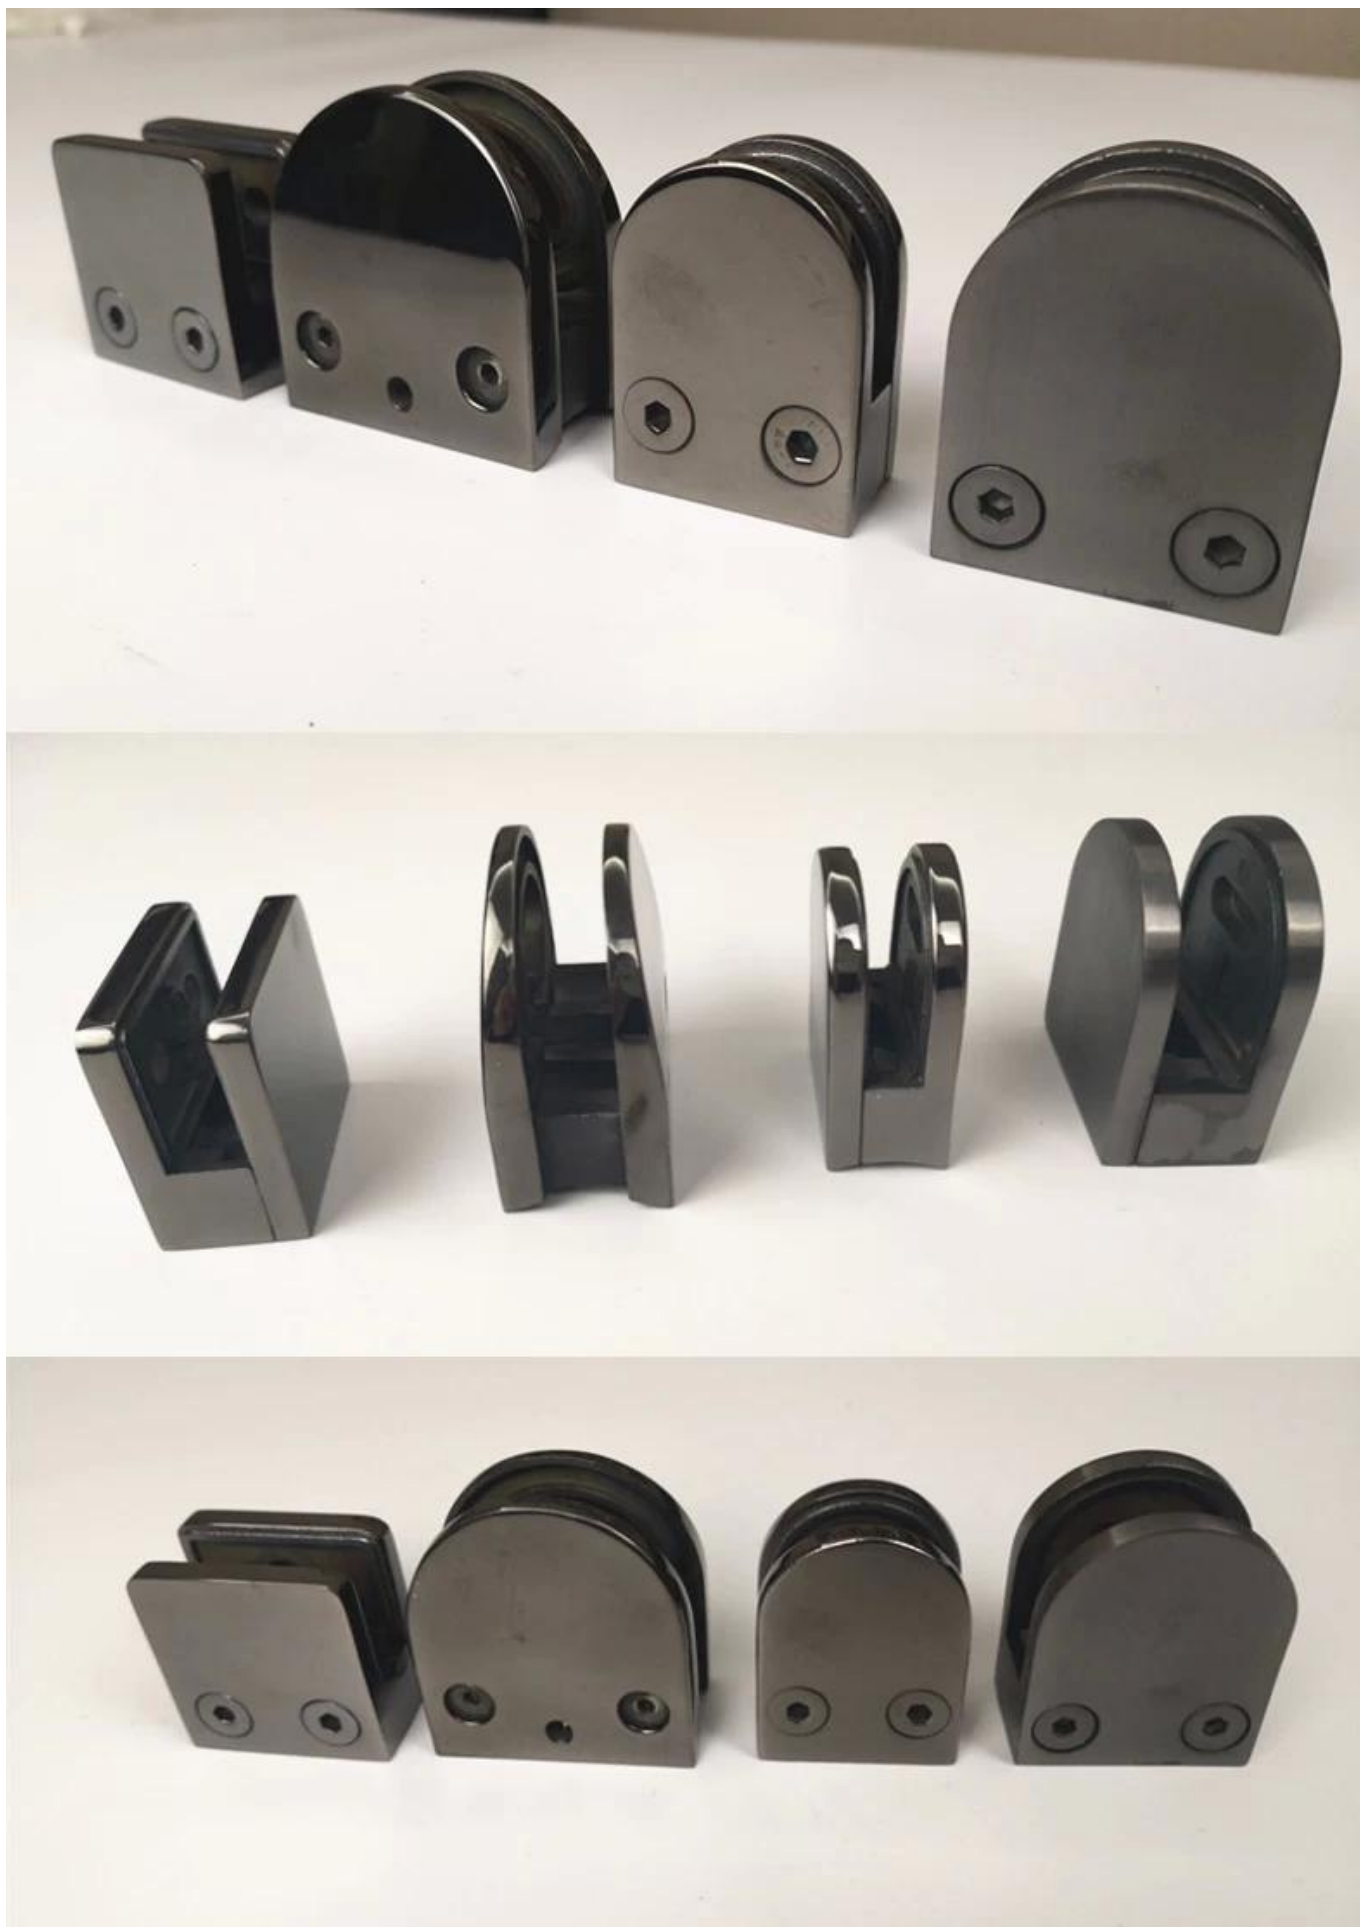

Różne rodzaje zacisków szklanych z wymiarami: