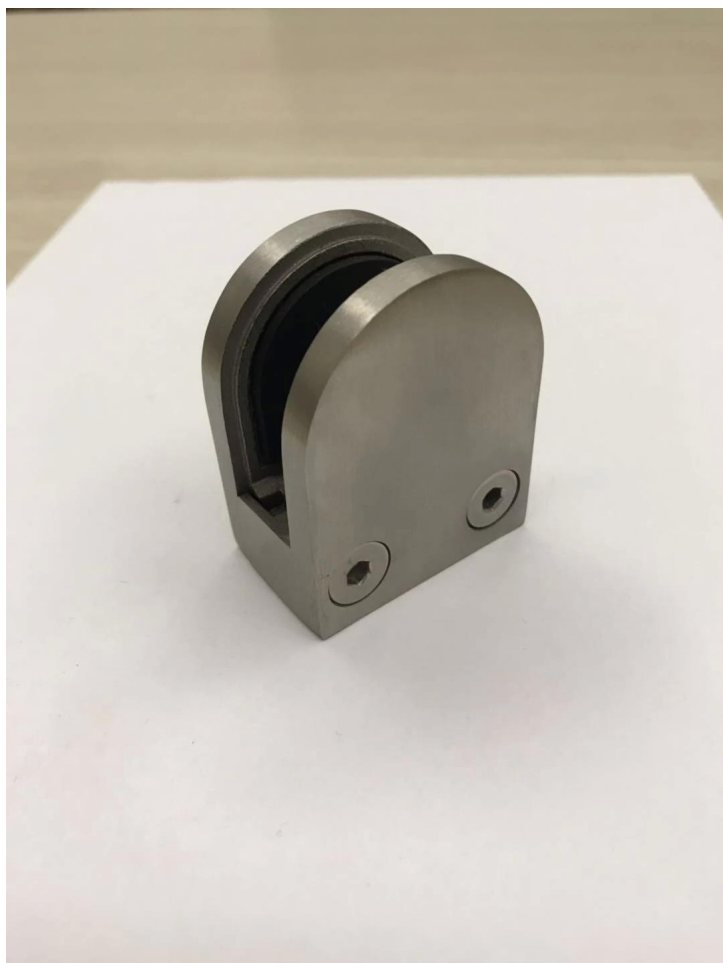

Czarny Proszek Pokryty Skończyć: