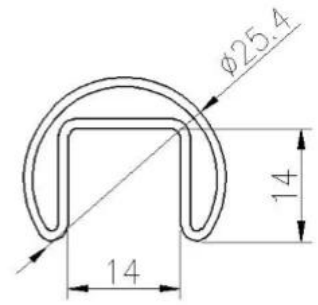

**Szklana balustrada Uchwyt poręczy ze stali nierdzewnej
Boczny szklany czop do balustrady balkonowej**

Imię	Szklana balustrada Uchwyt poręczy ze stali nierdzewnej Boczny szklany czop do balustrady balkonowej
Materiał	SUS316, Ni> 10,0%
koniec	Lustro / Satyna
Rozmiary	330 wysokości; 68mm szerokości
Grubość szkła	Szkló 8-13,52 mm, nie ma potrzeby wiercenia otworów
Waga netto	2,5 kg
Zamontowane	montowane z boku

Surface treatment: satin brushed / mirror polished

25*21 tube

Model: SQ2521

DIAMETER 25.4MM, GROOVE 14 × 14MM

Surface treatment: satin brushed / mirror polished

Model: RD2525

Szkło Zawiasy & zatrzaski:

Glass Hinge

KEBIL 科比奥®

Glass to glass hinge

Glass to wall hinge

Glass to round post hinge

Glass Latch

KEBIL 科比奥®

Glass to glass latch 180 degree

Glass to glass latch 90 degree