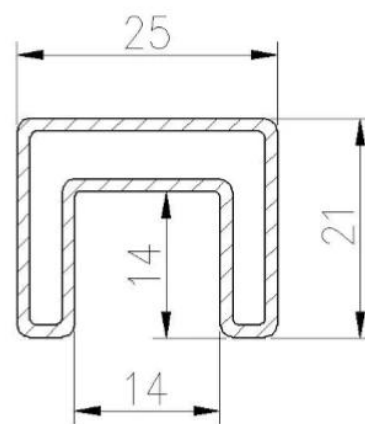

**Szklana balustrada Uchwyt poręczy ze stali nierdzewnej
Boczny szklany czop do balustrady balkonowej**

Imię	Szklana balustrada Uchwyt poręczy ze stali nierdzewnej Boczny szklany czop do balustrady balkonowej
Materiał	SUS316, Ni> 10,0%
koniec	Lustro / Satyna
Rozmiary	330 wysokości; 68mm szerokości
Grubość szkła	Szkló 8-13,52 mm, nie ma potrzeby wiercenia otworów
Waga netto	2,5 kg
Zamontowane	montowane z boku

5 modele szkło płyt 2205 czop dostępny

Szklany kurek z mocowaniem bocznym

SFM

Podstawa do montażu na podłożu Czop szklany i kielich wiertła rdzeniowego

Otwór rura nierdzewny stal Top poręcz i akcesoria:

25 × 21MM, GROOVE 14 × 14MM

Surface treatment: satin brushed / mirror polished

25*21 tube

Model: SQ2521

DIAMETER 25.4MM, GROOVE 14 × 14MM

Surface treatment: satin brushed / mirror polished

Model: RD2525

Szkło Zawiasy & zatrzaski:

Glass Hinge

KEBIL 科比奥®

Glass to glass hinge

Glass to wall hinge

Glass to round post hinge

Glass Latch

KEBIL 科比奥®

Glass to glass latch 180 degree

Glass to glass latch 90 degree