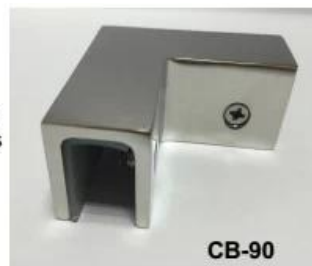

Specifications of all glass clamps in our company

Drawing	Picture	Ref.	A	B	C	D	E
		G108	55	55	30	11	0
		G108R	58	55	30	11	R25.4
		G101	51	41	25	11	0
		G101R	55	41	25	11	R21.5/R25.4
		G102	44	44	25	11	0
		G102R	48	44	25	11	R21.5/R25.4
		G103	50	40	22	8	0
		G104	50	40	26	12	0
		G105	54	45	28	14	0
		G107	63	45	28	14	0
		G103R	52	40	22	8	R21.5
		G104R	52	40	26	12	R21.5
		G105R	58	45	28	14	R21.5/R25.4
		G107R	66	45	28	14	R21.5/R25.4
		G106	50	40	25	12	0
		G106R	52	40	25	12	R21.5/R25.4

- Square 80x35mm clamps
- To hold **180°** glass panels
- For 8-12mm glass

- Corner glass clamp
- To hold **90°** glass panels
- For 8-12mm glass