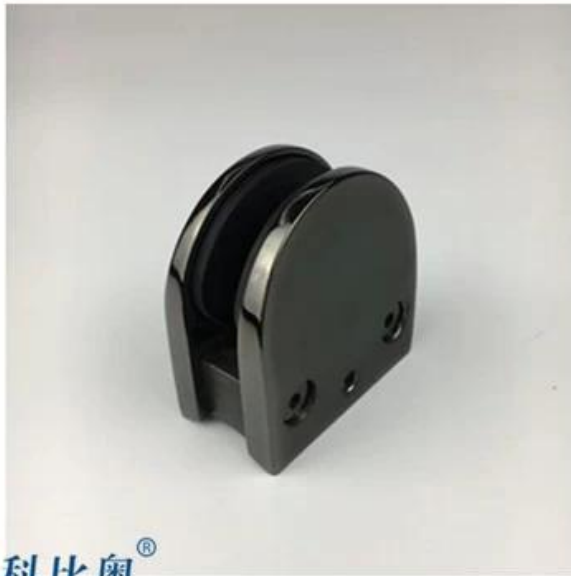

Szkló Zacisk projekt zdjęcia

czarny / biały / złoto / drzewny kolor szkło Zacisk jest dostępny

KEBIL 科比奥®

Kontakt

Dziękujemy za wizytę !

Wszelkie zapytania lub pytania proszę zostawić wiadomość. Odpowiemy w ciągu 24 godzin.