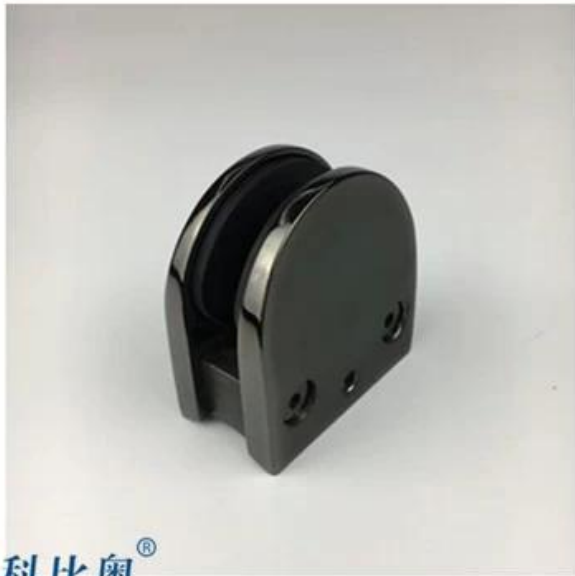

Szkló Zacisk projekt zdjęcia

czarny / biały / złoty / drzewny kolor szkło Zacisk jest dostępny

KEBIL 科比奥®

Kontakt

Dziękujemy za wizytę !

Wszelkie zapytania lub pytania proszę zostawić wiadomość. Odpowiemy w ciągu 24 godzin.