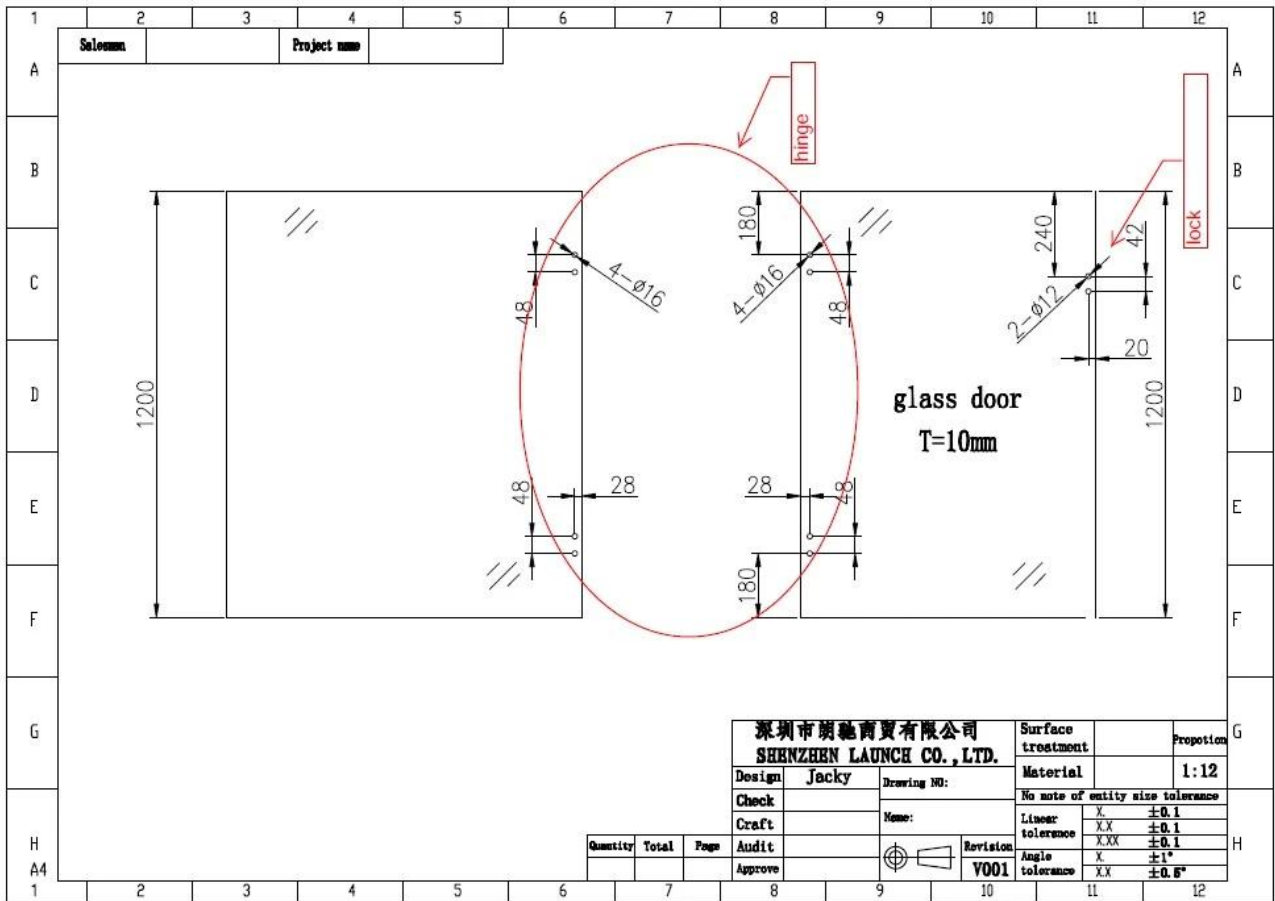

Szkło szklane Basen Hardware Ze Stali Nierdzewnej Szklany Zawias

Opis zawiasu ze szkła ze stali nierdzewnej

- Oglaski do szklanego zawiasu ciężkiego, sprężynowy typ
- Model No.G-W, G-G, G-R
- Materiał: stal nierdzewna 304/316
- Finish: lustro / satyna / czarna
- Dla grubości szkła: 8-12.76mm
- Maksymalna waga liści drzwi: 30 kg / para
- Maksymalna szerokość liści drzwi: 900mm
- Pring można regulować do regulacji prędkości zamykania
- Metoda: Casting
- Rozmiar otworu szkła wiertła: średnica 16mm
- Packling: jeden komputer w jedną plastikową torbę, a następnie w jeden pudełko. 12 sztuk do jednego kartonu.
- Zaprojektuj zarówno dom w domu komercyjnym, jak i nowoczesnym
- W przypadku hurtowej i detalicznej (jesteśmy fabrycznie)

Szkło do okrągłego zawiasu, G-R, z płaską nasadką na końcach

Szkło do okrągłego zawiasu, Z Coned Cap na końcach

Rysunki szklanych otworów wymagane do zawiasu szkła i zatrzasku szkła

Projekt zdjęcia szklanego ogrodzenia basenu i szklanego balkonu balkonowego -