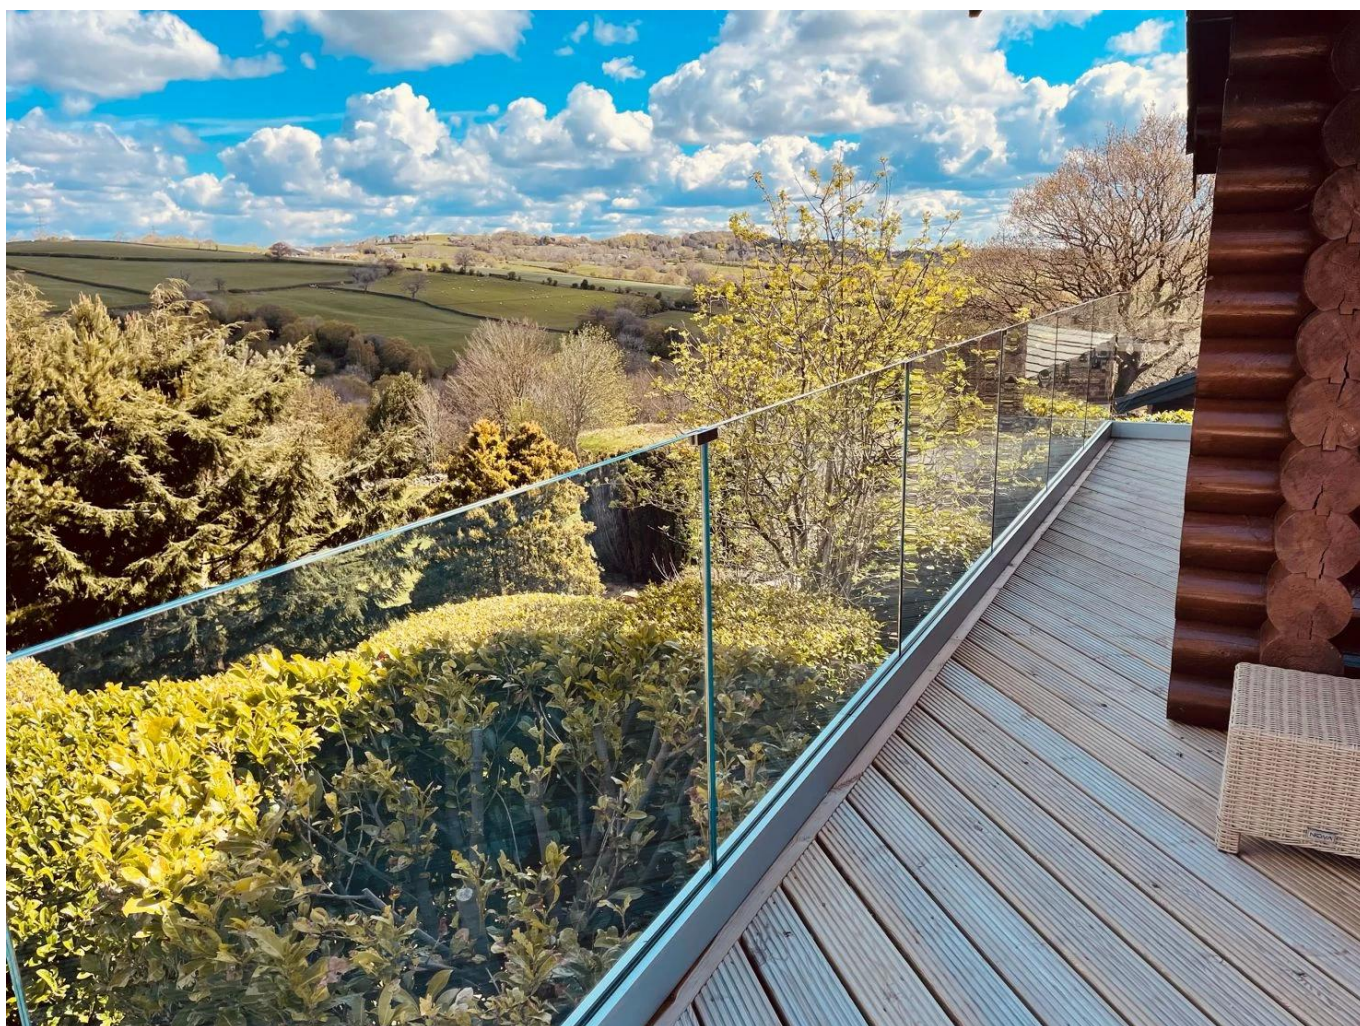

Stabilizator panelu szklanego do bezramekalnych balustrad

Kluczowe cechy

- Wykonane ze stali nierdzewnej o wysokiej jakości 316
- Kompatybilny z 3./8.", 1./2." i 9./16."Szkłane panele.
- Brak otworów w szkle

Opis:

Nawet bez górnej szyny lub szklanej nasadki można utrzymać wyrównanie i dodać siłę do systemu balustrady ze szklanym stabilizatorem panelu.

Zamontowany wzdłuż środkowej części paneli szklanych, każdy elegancki stabilizator trzyma sąsiednie szklane panele na miejscu.

Wykonane z praktycznie odpornej na korozję 316 stali nierdzewnej, stabilizatory szklane są idealne do projektów wewnętrznych i zewnętrznych.

Od 45 do 180 stopni istnieją opcje dla każdego kąta w konfiguracji poręczowej. Wybierz style, które musisz wykonać doskonale wykończenie do nowoczesnego projektu Glass Railing