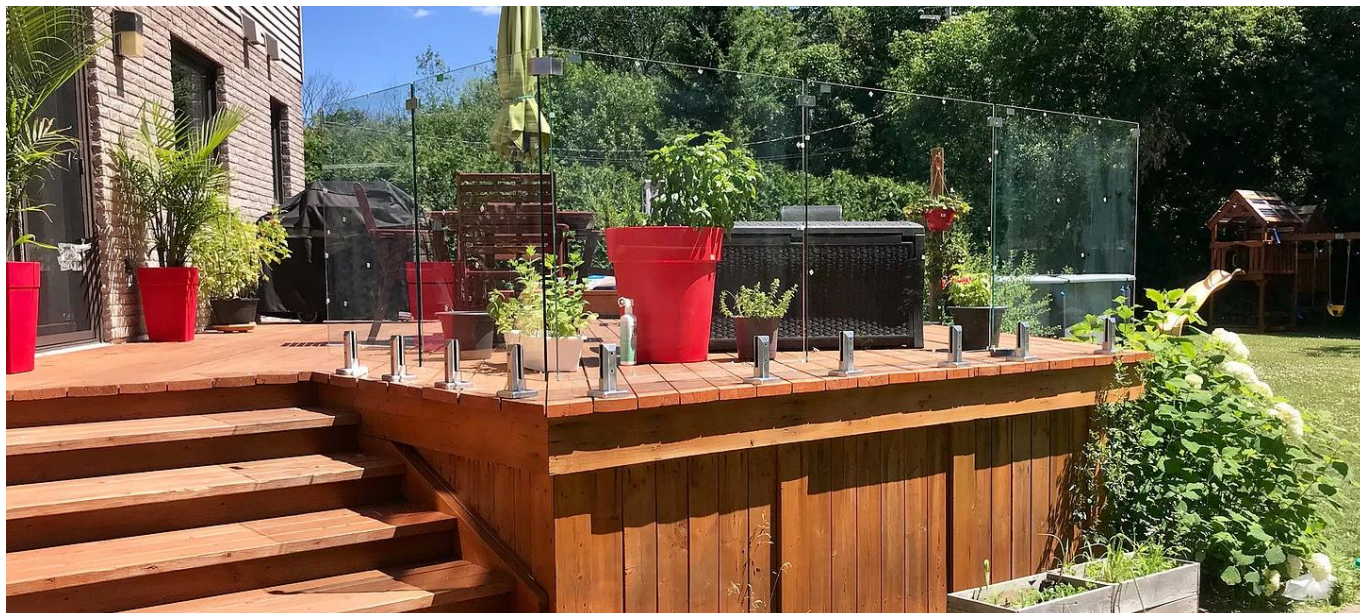

Stabilizator panelu szklanego do bezramekalnych balustrad

Kluczowe cechy

- Wykonane ze stali nierdzewnej o wysokiej jakości 316
- Kompatybilny z 3./8.", 1./2." i 9./16."Szkłane panele.
- Brak otworów w szkle

Opis:

Nawet bez górnej szyny lub szklanej nasadki można utrzymać wyrównanie i dodać siłę do systemu balustrady ze szklanym stabilizatorem panelu.

Zamontowany wzdłuż środkowej części paneli szklanych, każdy elegancki stabilizator trzyma sąsiednie szklane panele na miejscu.

Wykonane z praktycznie odpornej na korozję 316 stali nierdzewnej, stabilizatory szklane są idealne do projektów wewnętrznych i zewnętrznych.

Od 45 do 180 stopni istnieją opcje dla każdego kąta w konfiguracji poręczowej. Wybierz style, które musisz wykonać doskonale wykończenie do nowoczesnego projektu Glass Railing