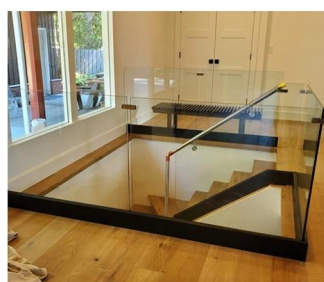

Glass Staining Stal nierdzewna Montaż okrągłych szkła Standoff Czarny Matowy Wykończenie

Nazwa	Solidne szklane szpilki do balustrady i poręczy
Model nr.	SF-50.
Średnica	50mm.
Proces produkcji	Obróbka CNC.
Materiał	Stal nierdzewna 304/316.
Skończone	Satyna / lustro / czern
Instalacja	Szklana ściana
Do grubości szkła	10-19mm
MOQ.	10 sztuk na przedmiot

ten szklana poręcz jest barierą bezpieczeństwa, która staje się coraz bardziej popularna.

Jest przede wszystkim ochronną poręczą, która chroni swoich użytkowników przed możliwymi upadkami.

A **mocowanie punktu**.szklana poręcz ma różne aplikacje:

Bariera szkła bezpieczeństwa do basenu i patio

Szklana balkon balustrada

Rake szklane schody

Guardrail bezpieczeństwa do lądowania lub antresoli.

Oprócz naszego **Szklana poręcz na profilach**" Zakres, Kebil oferuje również szereg balustrad szkła Dostosowane do Twoich potrzeb: Mocowanie punktu, mocowanie zacisku, mocowanie profilu bocznego, oprawione z każdej strony, z postami itp.