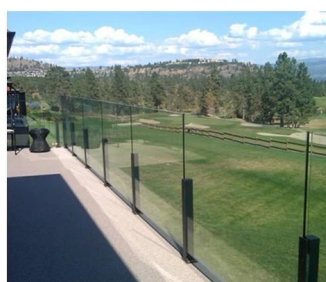

Glass Staining Stal nierdzewna Montaż okrągłych szkła Standoff Czarny Matowy Wykończenie

Nazwa	Solidne szklane szpilki do balustrady i poręczy
Model nr.	SF-50.
Średnica	50mm.
Proces produkcji	Obróbka CNC.
Materiał	Stal nierdzewna 304/316.
Skończone	Satyna / lustro / czern
Instalacja	Szklana ściana
Do grubości szkła	10-19mm
MOQ.	10 sztuk na przedmiot

ten szklana poręcz jest barierą bezpieczeństwa, która staje się coraz bardziej popularna.

Jest przede wszystkim ochronną poręczą, która chroni swoich użytkowników przed możliwymi upadkami.

A **mocowanie punktu**.szklana poręcz ma różne aplikacje:

Bariera szkła bezpieczeństwa do basenu i patio

Szklana balkon balustrada

Rake szklane schody

Guardrail bezpieczeństwa do lądowania lub antresoli.

Oprócz naszego **Szklana poręcz na profilach**" Zakres, Kebil oferuje również szereg balustrad szkła Dostosowane do Twoich potrzeb: Mocowanie punktu, mocowanie zacisku, mocowanie profilu bocznego, oprawione z każdej strony, z postami itp.