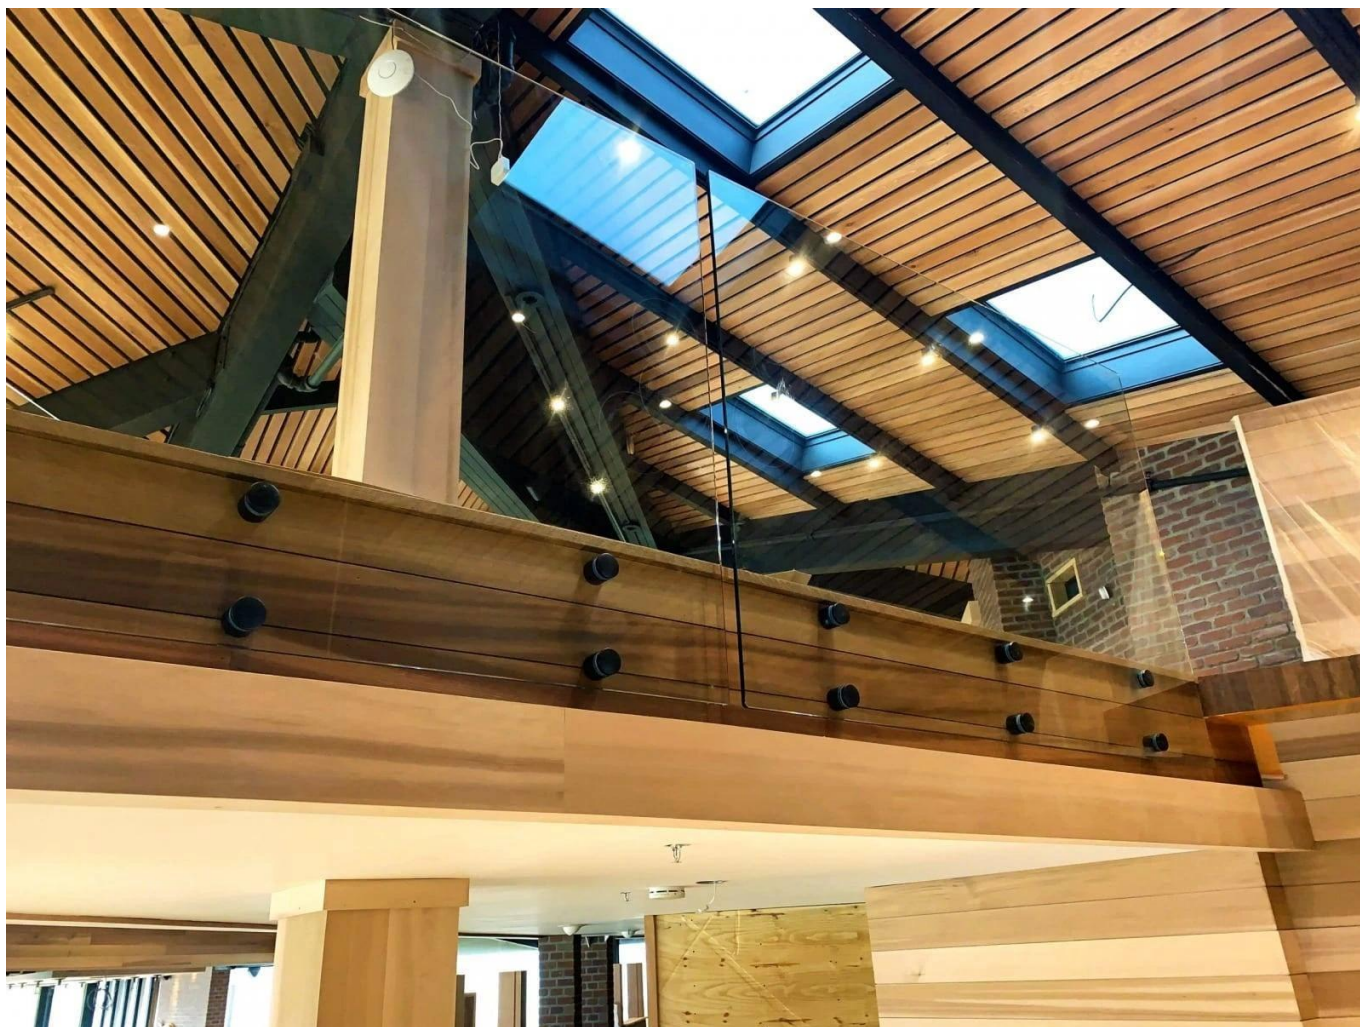

Glass Staining Stal nierdzewna Montaż okrągłych szkła Standoff Czarny Matowy Wykończenie

Nazwa	Solidne szklane szpilki do balustrady i poręczy
Model nr.	SF-50.
Średnica	50mm.
Proces produkcji	Obróbka CNC.
Materiał	Stal nierdzewna 304/316.
Skończone	Satyna / lustro / czern
Instalacja	Szklana ściana
Do grubości szkła	10-19mm
MOQ.	10 sztuk na przedmiot

ten szklana poręcz jest barierą bezpieczeństwa, która staje się coraz bardziej popularna.

Jest przede wszystkim ochronną poręczą, która chroni swoich użytkowników przed możliwymi upadkami.

A **mocowanie punktu**.szklana poręcz ma różne aplikacje:

Bariera szkła bezpieczeństwa do basenu i patio

Szklana balkon balustrada

Rake szklane schody

Guardrail bezpieczeństwa do lądowania lub antresoli.

Oprócz naszego **Szklana poręcz na profilach**" Zakres, Kebil oferuje również szereg balustrad szkła Dostosowane do Twoich potrzeb: Mocowanie punktu, mocowanie zacisku, mocowanie profilu bocznego, oprawione z każdej strony, z postami itp.