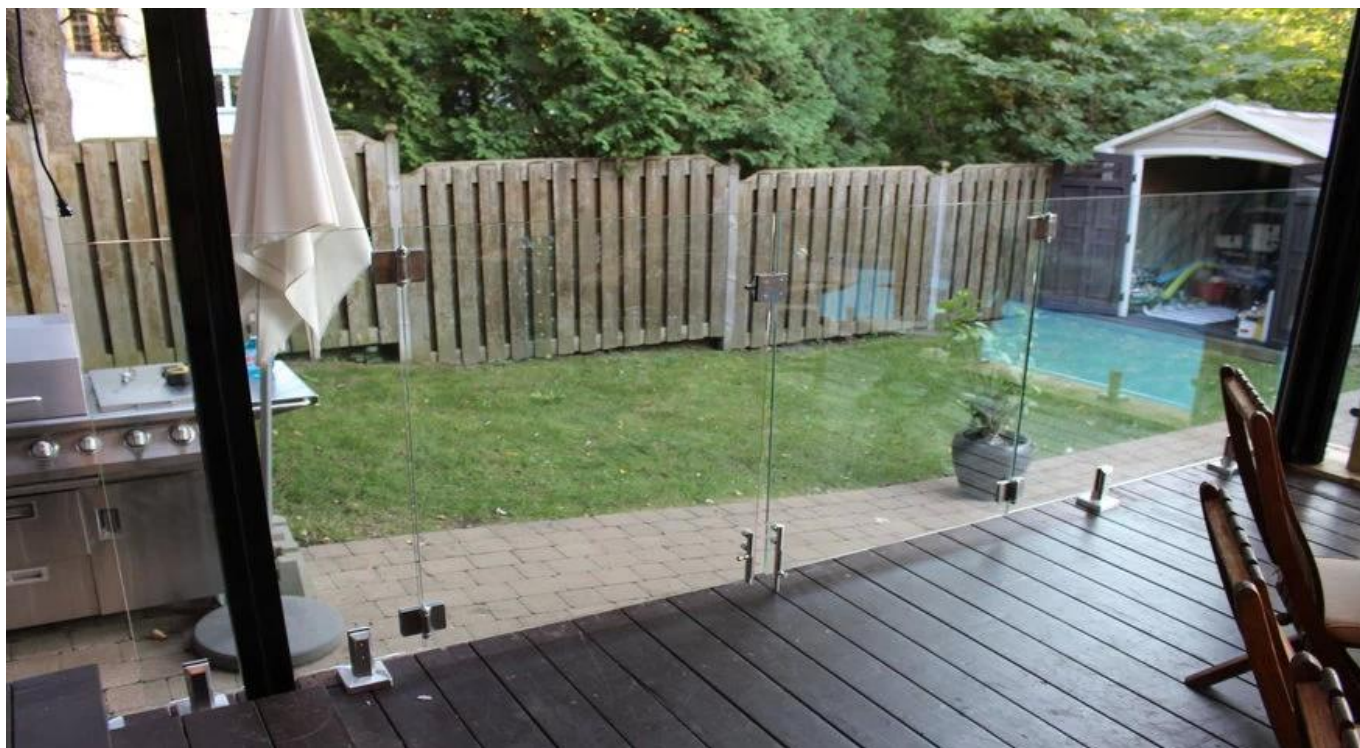

Systemy szklane Basen Ogrodzenie Stop

Więcej projektów dostępnych do drzwi do drzwi ogrodzenia szkła:

Pełne zasady akcesoriów ogrodzeniowych basenów:

Glass Hinge

KEBIL 科比奥®

Glass to glass hinge

Glass to wall hinge

Glass to round post hinge

Glass Latch

KEBIL 科比奥®

Glass to glass latch 180 degree

Glass to glass latch 90 degree

Glass to wall/square post latch

Zapraszamy do kontaktu z nami, aby uzyskać więcej informacji:

E-mail: sales03@launch-china.cn.