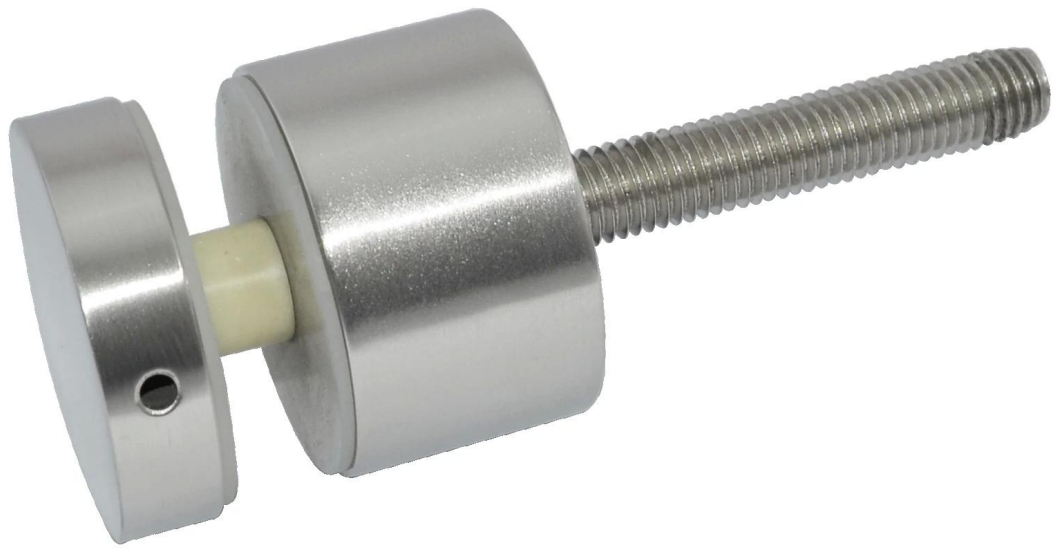

## Panele szklane balustrady ze stali nierdzewnej Uchwyt patowa

SF-50  
wkret do drewna

stal, beton śruby

**Wykończenie**  
**Satyna szczotkowana lub polerowana**

**Mirror**

**Satin**

SF-50

**Projekt**  
Kryty schody