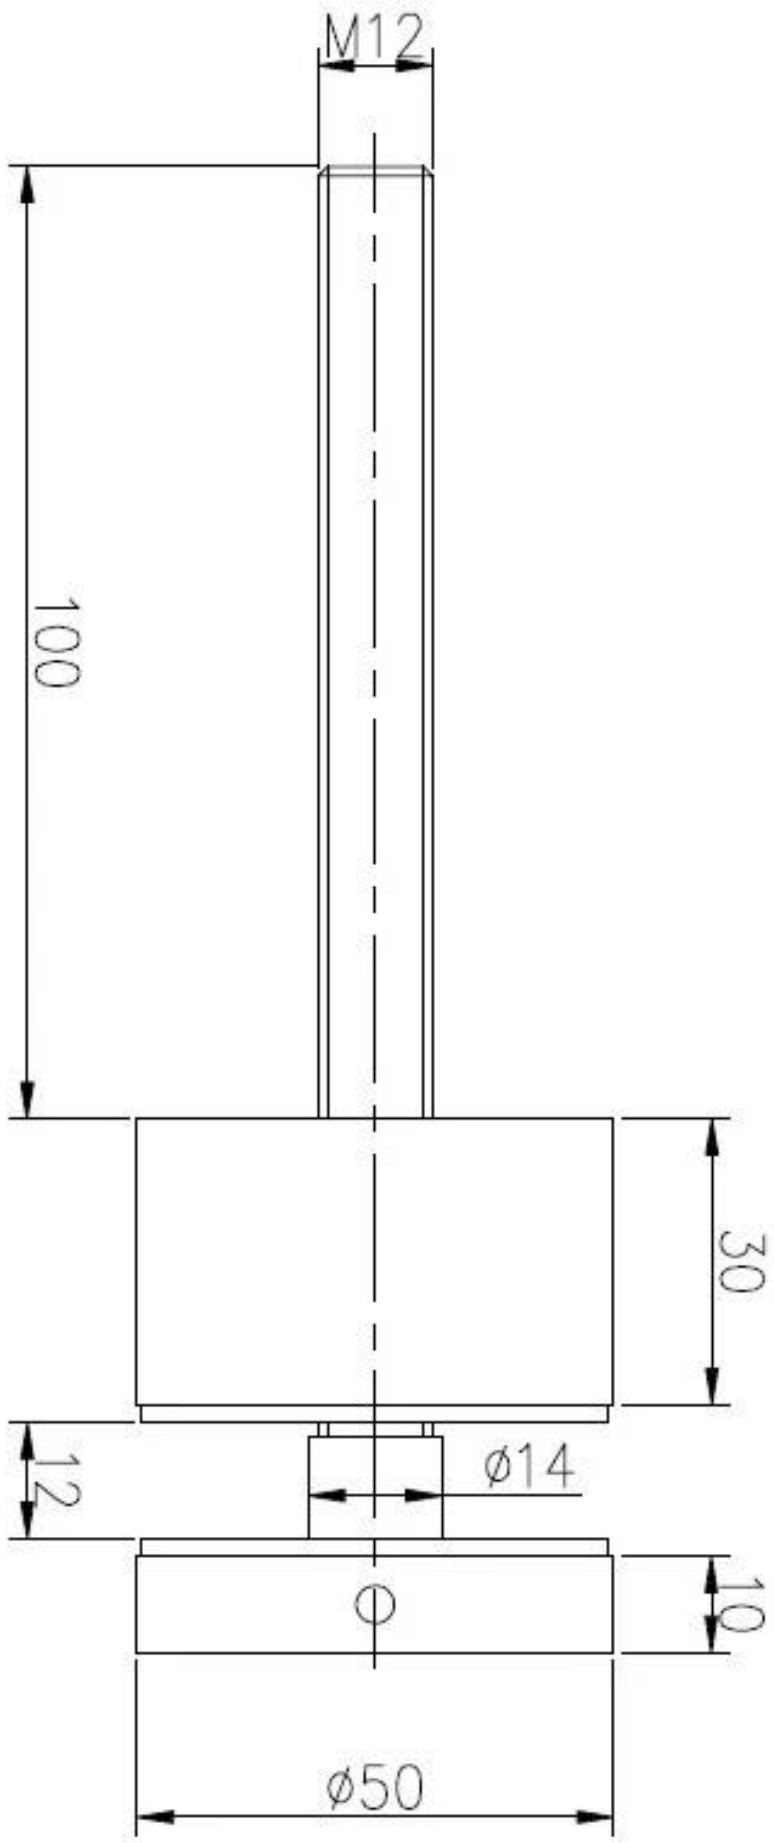

## Panele szklane balustrady ze stali nierdzewnej Uchwyt patowa

SF-50  
wkret do drewna

stal, beton śruby

**Wykończenie**  
**Satyna szczotkowana lub polerowana**

**Mirror**

**Satin**

SF-50

**Projekt**  
Kryty schody

Pokład odkryty

Projektowanie balkon (na drewnie)