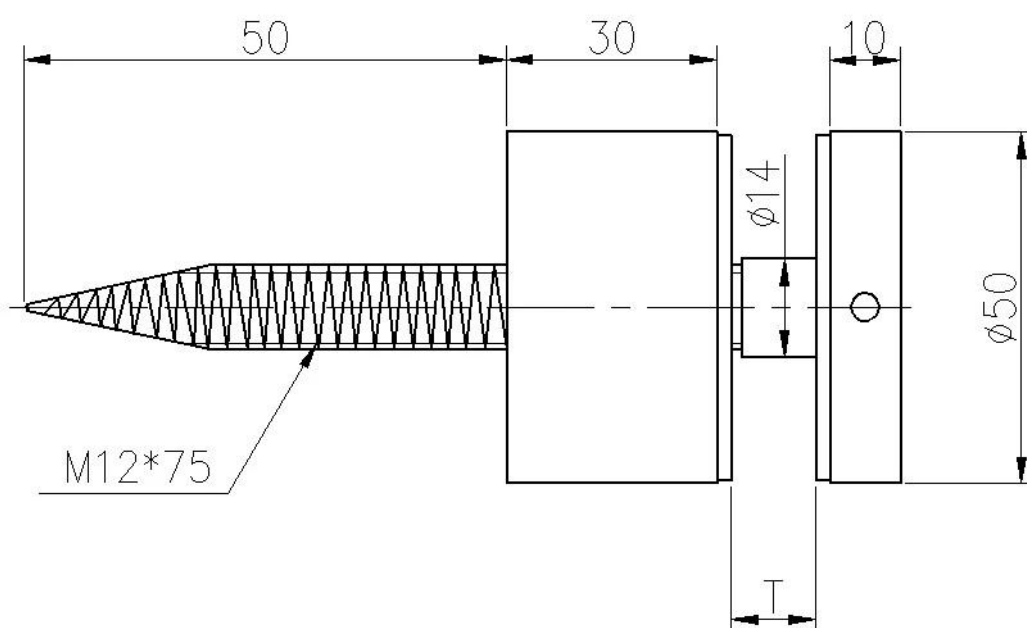

## Panele szklane balustrady ze stali nierdzewnej Uchwyt patowa

SF-50  
wkret do drewna

stal, beton śruby

**Wykończenie**  
**Satyna szczotkowana lub polerowana**

**Mirror**

**Satin**

SF-50

**Projekt**  
Kryty schody

Pokład odkryty

Projektowanie balkon (na drewnie)