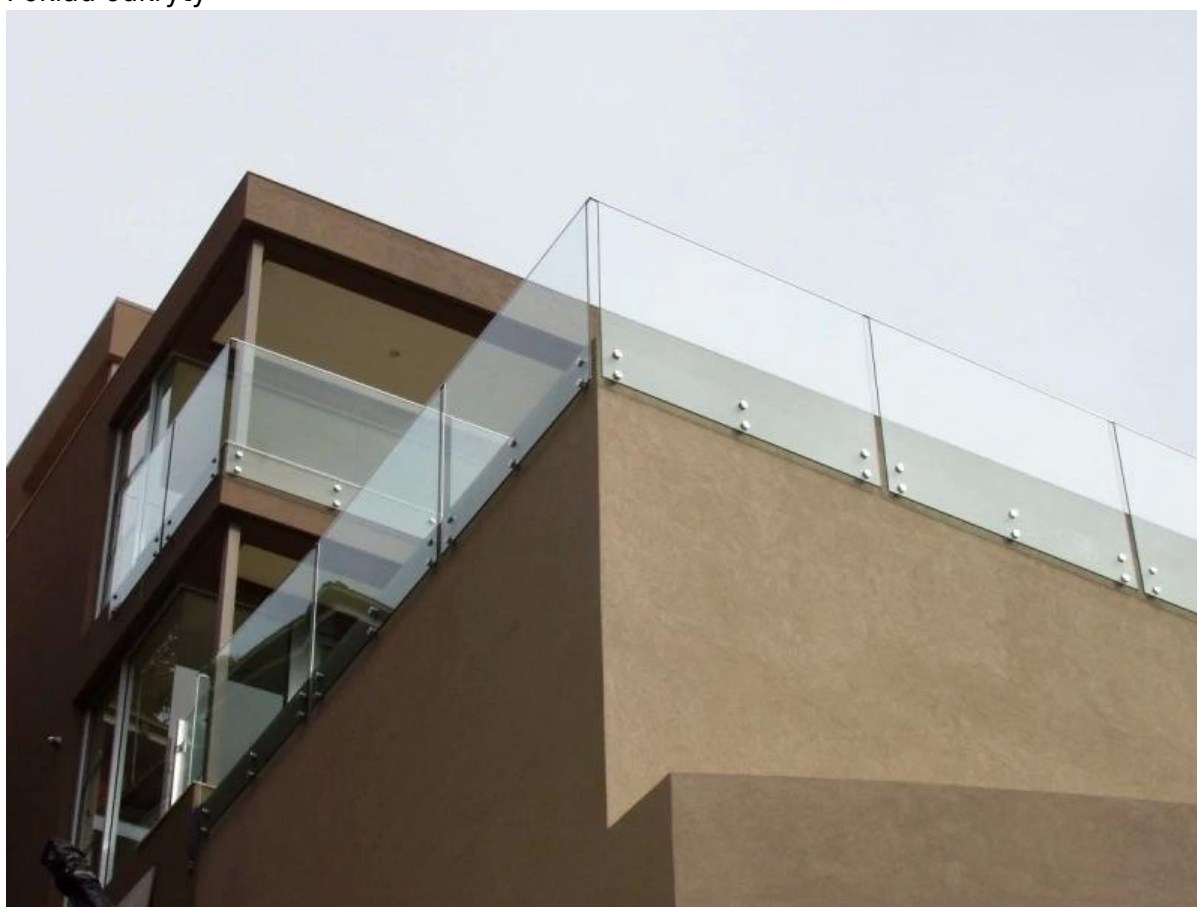

## Panele szklane balustrady ze stali nierdzewnej Uchwyt patowa

SF-50  
wkret do drewna

stal, beton śruby

**Wykończenie**  
**Satyna szczotkowana lub polerowana**

**Mirror**

**Satin**

SF-50

**Projekt**  
Kryty schody

Pokład odkryty

Projektowanie balkon (na drewnie)