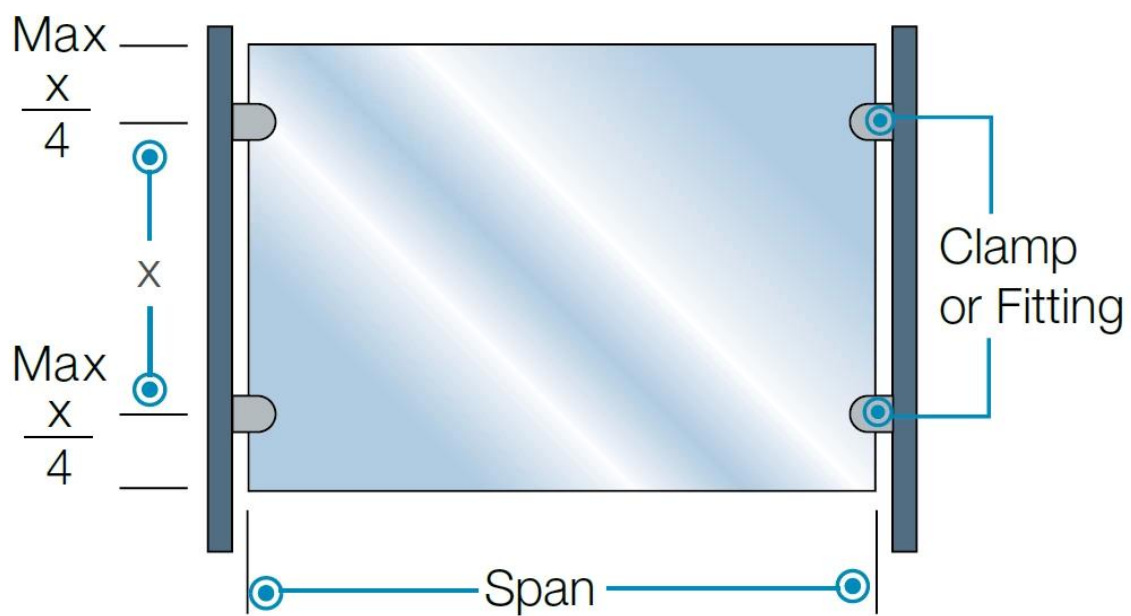

## Oto zdjęcia:

Ramka szklana balustrada

---

### Semi-bezramowa poręcz

Impas szklane balustrady

SX-7001D

6.56

g  
lb  
oz  
s

NET  
PCS

UNIT

ON/OFF