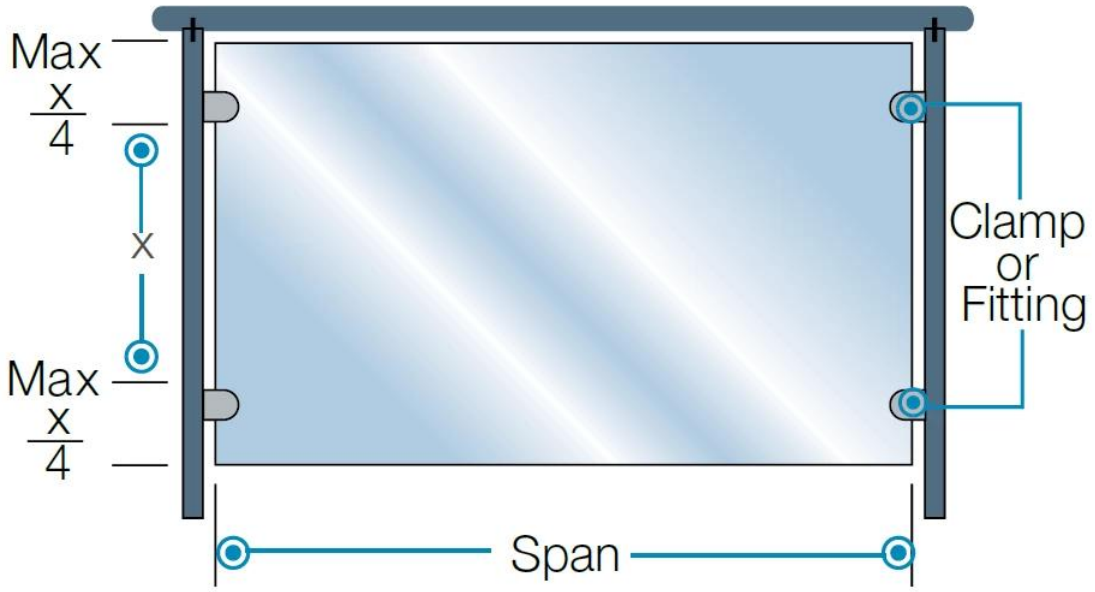

# Projekt balustrady szklane balustrady na zewnątrz po balkonie

Mamy

Ramka szklana balustrada

Semi-bezramowa poręcz

Impas szklane balustrady

## Oto zdjęcia:

Ramka szklana balustrada

---

### Semi-bezramowa poręcz

Impas szklane balustrady

SX-7001D

6.56

g  
lb  
oz  
s

NET  
PCS

UNIT

ON/OFF