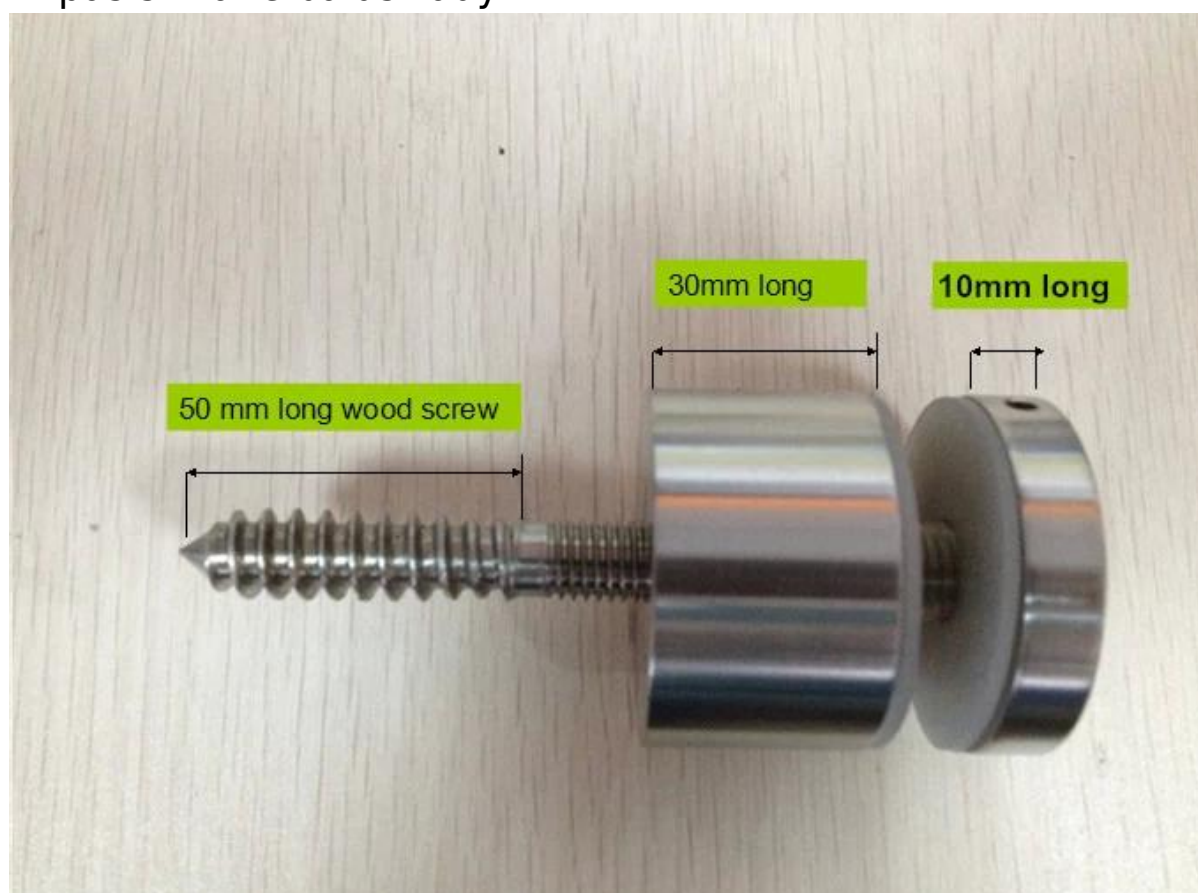

### Semi-bezramowa poręcz

Impas szklane balustrady

SX-7001D

6.56

g  
lb  
oz  
s

NET  
PCS

UNIT

ON/OFF