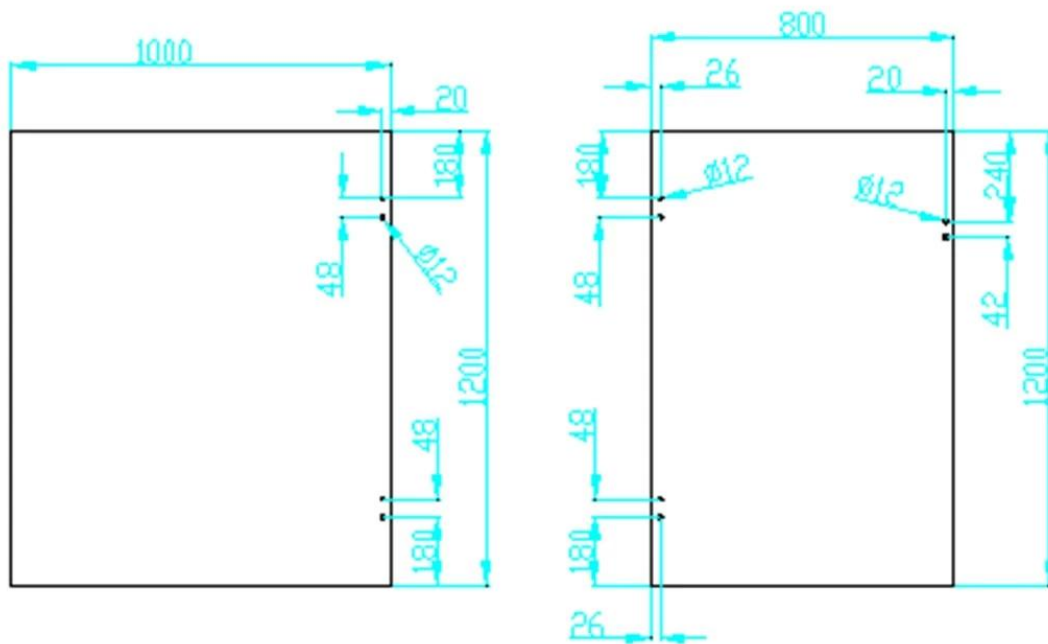

3 Model bramy zatrask

Szkło --Can hold \leq 20KG (1000x1000x8mm szkło)

--Glass Się po rundzie dia 50,8 mm (post wielkość otworu wiertła: 16mm średnicy)

G-G2 odlewania szkła do szkła zawiasu

G-G2

G-R2 odlewania do szkła okrągłego postu zawiasu

G-R2

G-W2 odlewania szkła na placu Pocztowym / ściany zawias

G-W 2

Detale

wykończenie lustro

satynowe wykończenie

Wywiercony otwór rysunek szkło

Projekt