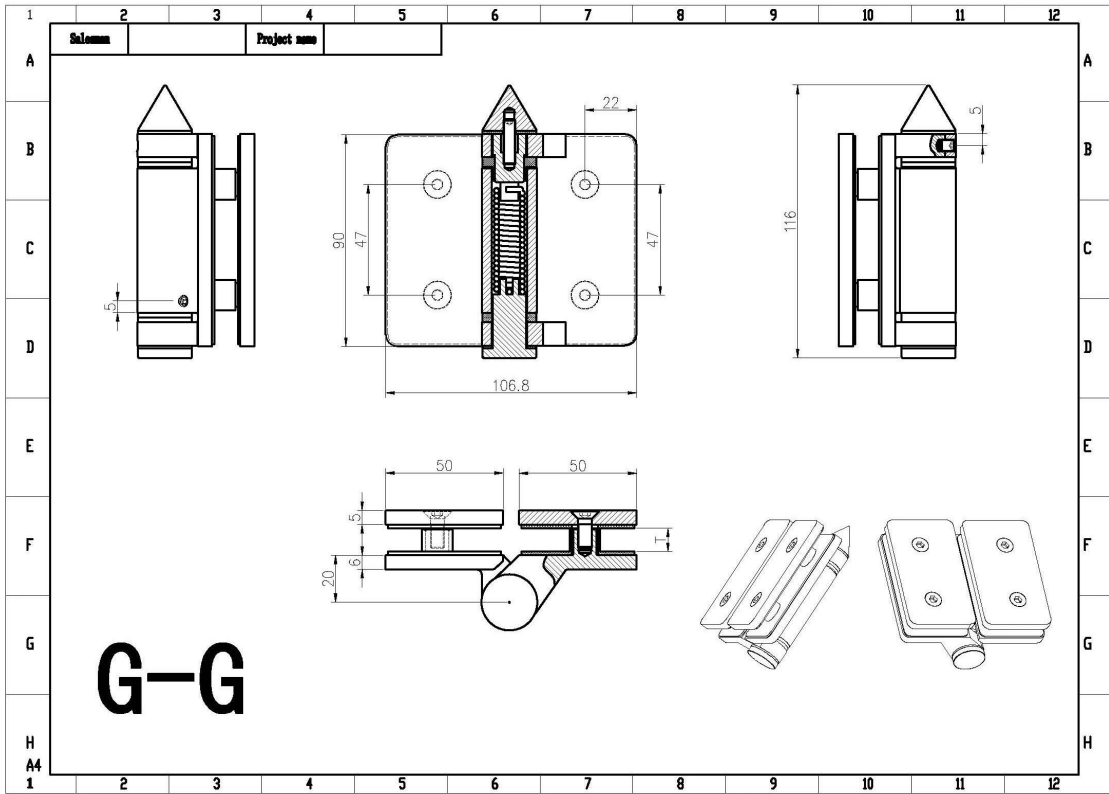

Wytrzymały zawias ze stali nierdzewnej 316 z miękkim zamknięciem do systemu ogrodzenia basenu do szklanej bramy ogrodzeniowej basenu 8 mm 10 mm 12 mm.

1). Cechy zawiasu drzwi szklanych z miękkim domykaniem -

- Model nr G-G
- Materiał ze stali nierdzewnej 316
- Wykończenie: satyna lub lustro
- 1 para = 2 sztuki używane na 1x szklanej bramie
- Maks. ciężar skrzydła drzwi 30kg
- Wymiar 106,8 \* 90 mm

2). Zdjęcia i rysunki z miękkim zamknięciem szklanych drzwi -

Płaska zaślepka szklana do szklanego zawiasu G-G

**KEBIL** 科比奥®

Wymagany rysunek otworu w szklanym zawiasie i zatrzasku -