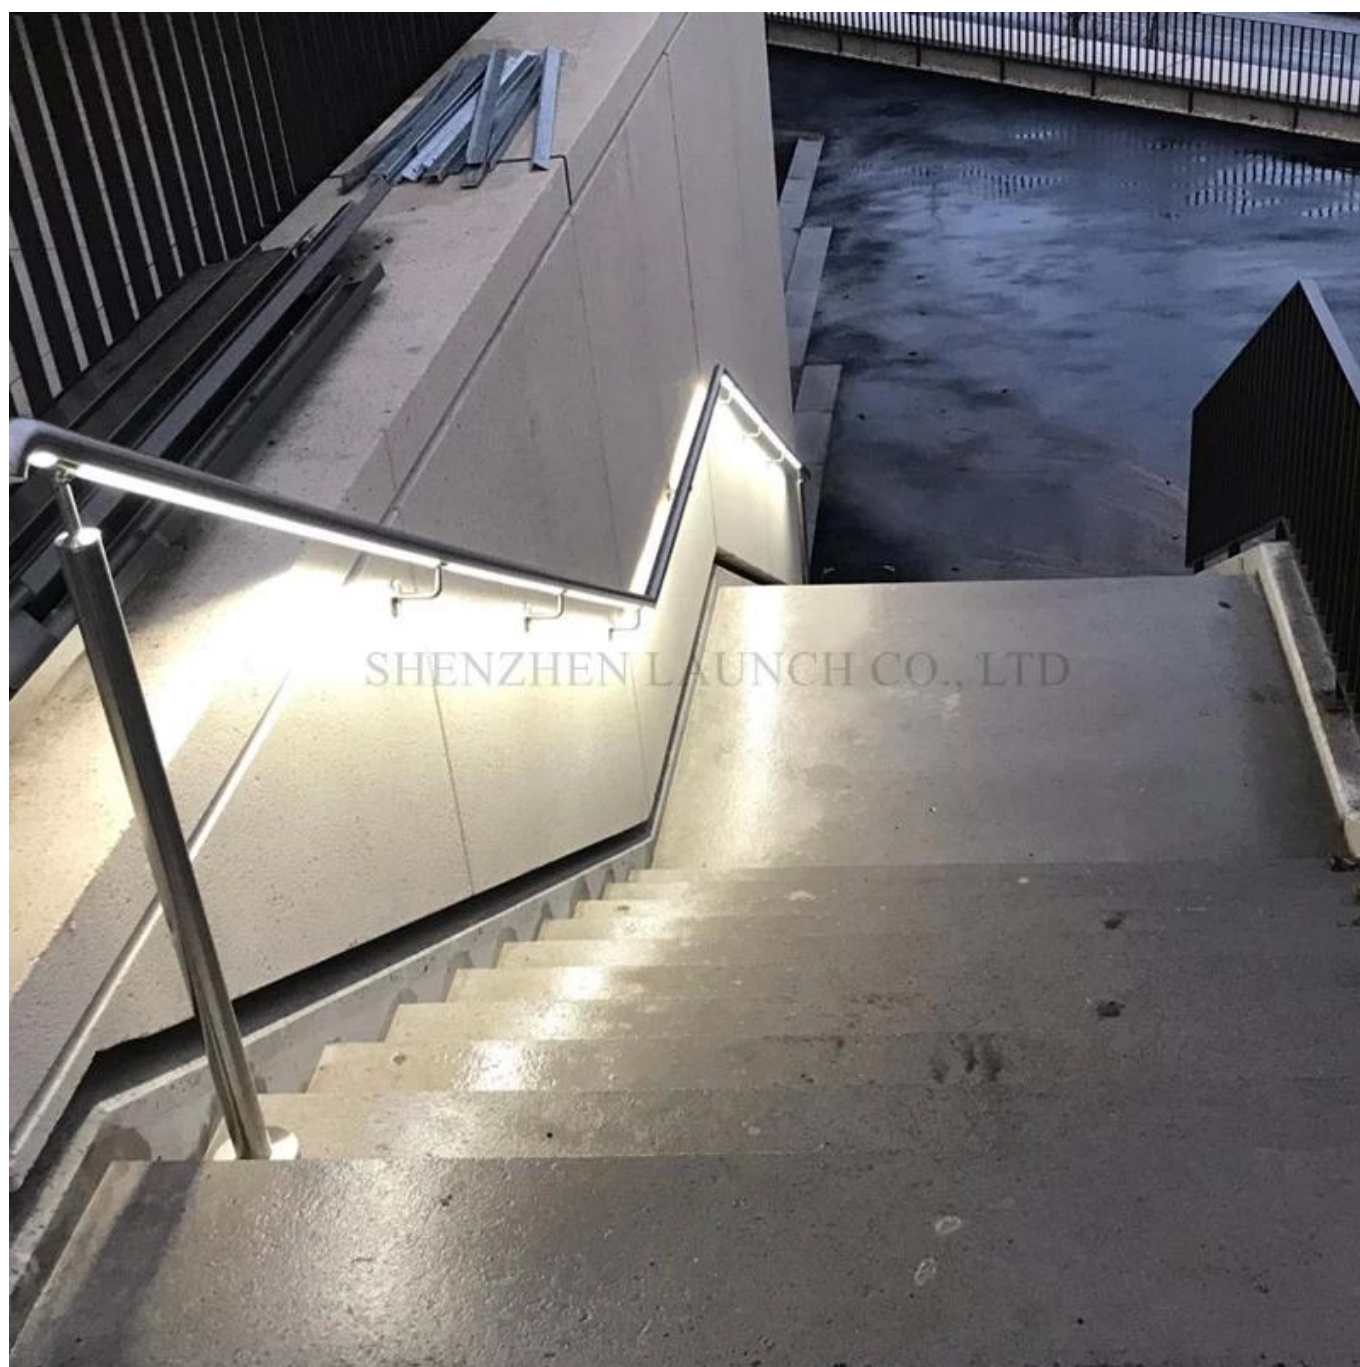

Nowoczesna konstrukcja balustrady szklanej ze stali nierdzewnej 316L z oświetleniem LED.

Specyfikacje-

Rodzaj	Okrągła / kwadratowa poręcz górna (do montażu na ścianie lub na szkłe)
Rozmiar	Okrągły 42,4 / 50,8 mm;kwadrat 21 * 25 mm / 40 * 40 mm / 50 * 50 mm
Materiał	Stal nierdzewna 304/316
koniec	satyna, polerowana
Styl	Współczesny
stosowanie	wewnątrz i na zewnątrz

Ciepły biały kolor oświetlenia LED pochwyty ze stali nierdzewnej

Oświetlenie LED RGB pochwył ze stali nierdzewnej

SHENZHEN LAUNCH CO., LTD