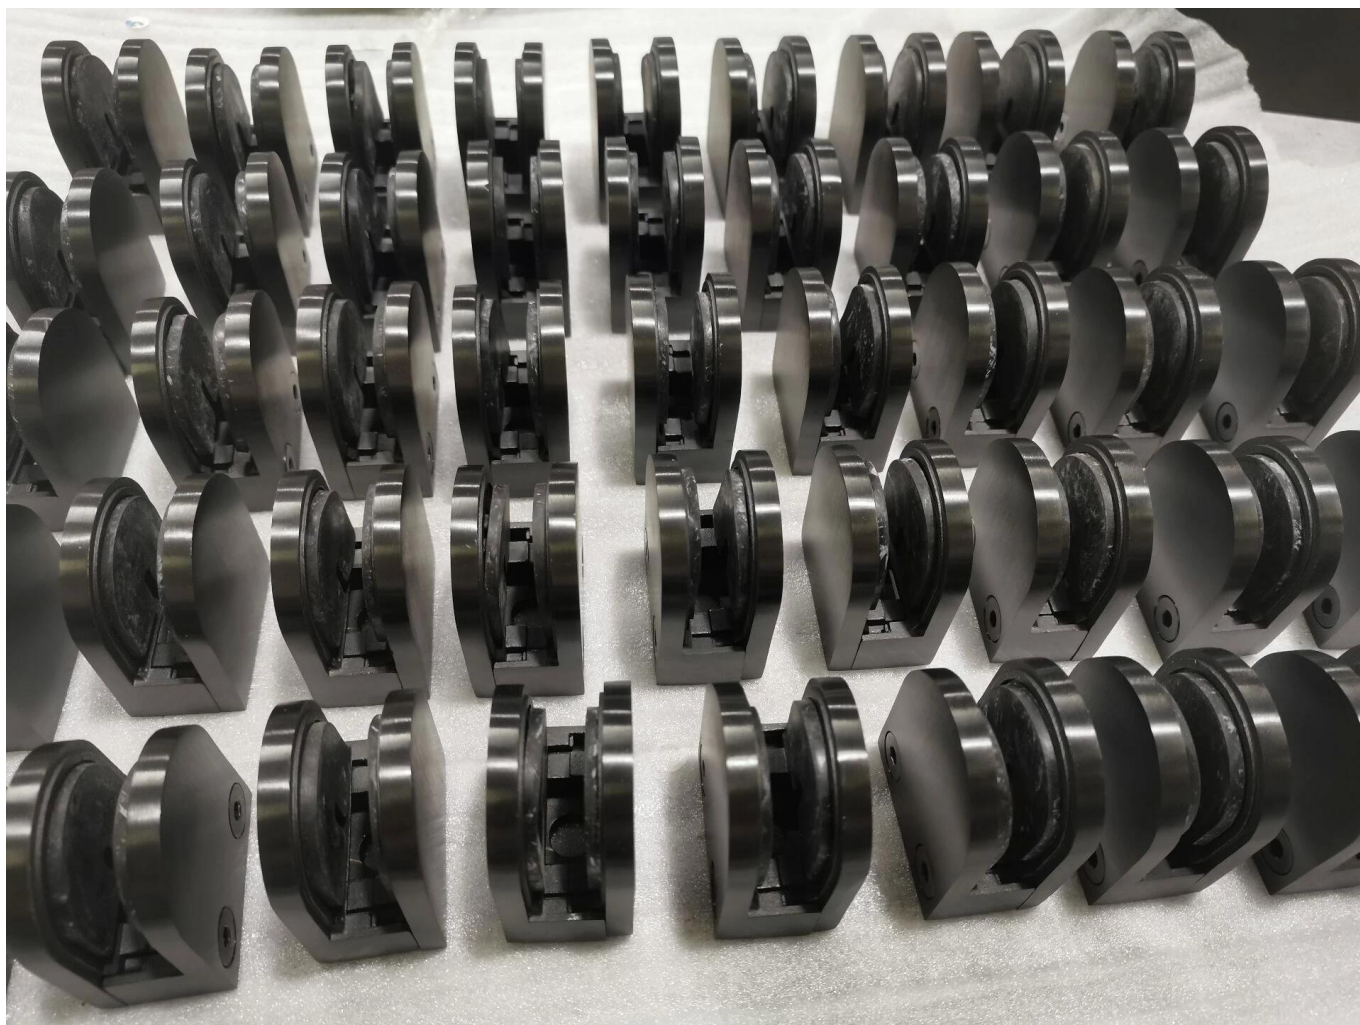

Złoty kolor szklane szklane zaciski szklane szklane uchwyty szklane

Nazwa produktu	Szklany zacisk G103.
Marka	Kebil.
Materiał	Stal nierdzewna 304, 316
Obróbka powierzchniowa	Satyna szczotkowana, lustro polerowane, czarne, białe, złote
Pakiet	Indywidualnie w plastikowej torbie, standardowy karton do opakowania zewnętrznego
Certyfikat	ISO 9001-2000.
Stosowanie	(1) Do użytku budowlanego i poręczy. (2) W centrum handlowym, dom. Zaciski szklane
funkcje	Wykonane ze stali nierdzewnej, piękne Outlook, łatwe do czyszczenia, dobrej jakości itp.
Pokrewne słowa kluczowe	Szklany zacisk / szklany zacisk ze stali nierdzewnej / zacisk ze stali nierdzewnej / szklany balustrada zacisk / szklany klip / bezramowy szklany zacisk
Podanie	Dekoracja, szeroko stosowana na balustradzie i poręczach ze stali nierdzewnej. Dekoracje wewnętrzne lub zewnętrzne.
Czas realizacji	2-4 tygodnie.
MOQ.	10 kawałków.

Obrazy produktu:

KEBIL 科比奥®

Inne zakończenie dostępne

Dostępny typ zacisku

G102

G103/G104

G105

G108R

PV-90

CB-180

BC-60

BC-80x35

CB-90

Drawing	Picture	Ref.	A	B	C	D	E
		G108	55	55	30	11	0
		G108R	58	55	30	11	R25.4
		G101	51	41	25	11	0
		G101R	55	41	25	11	R21.5/R25.4
		G102	44	44	25	11	0
		G102R	48	44	25	11	R21.5/R25.4
		G103	50	40	22	8	0
		G104	50	40	26	12	0
		G105	54	45	28	14	0
		G107	63	45	28	14	0
		G103R	52	40	22	8	R21.5
		G104R	52	40	26	12	R21.5
		G105R	58	45	28	14	R21.5/R25.4
		G107R	66	45	28	14	R21.5/R25.4
		G106	50	40	25	12	0
		G106R	52	40	25	12	R21.5/R25.4