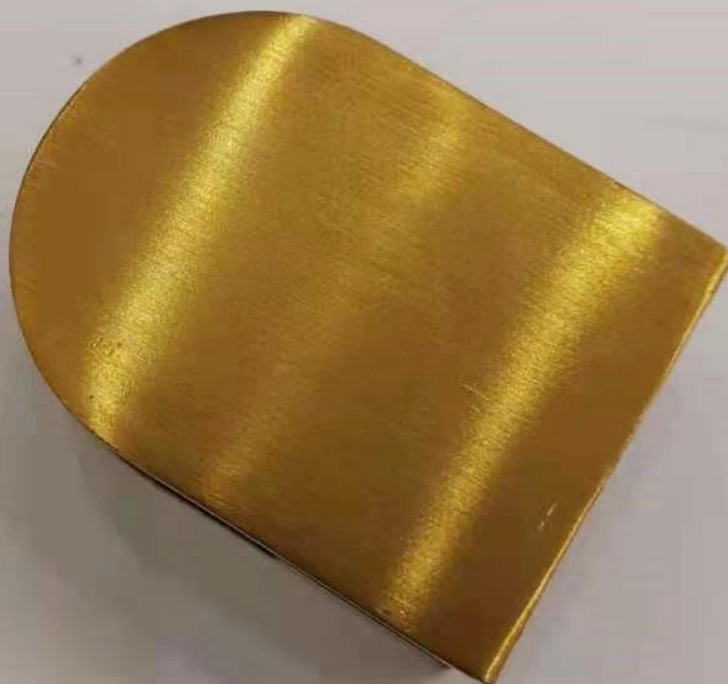

Złoty kolor szklane szklane zaciski szklane szklane uchwyty szklane

Nazwa produktu	Szklany zacisk G103.
Marka	Kebil.
Materiał	Stal nierdzewna 304, 316
Obróbka powierzchniowa	Satyna szczotkowana, lustro polerowane, czarne, białe, złote
Pakiet	Indywidualnie w plastikowej torbie, standardowy karton do opakowania zewnętrznego
Certyfikat	ISO 9001-2000.
Stosowanie	(1) Do użytku budowlanego i poręczy. (2) W centrum handlowym, dom. Zaciski szklane
funkcje	Wykonane ze stali nierdzewnej, piękne Outlook, łatwe do czyszczenia, dobrej jakości itp.
Pokrewne słowa kluczowe	Szklany zacisk / szklany zacisk ze stali nierdzewnej / zacisk ze stali nierdzewnej / szklany balustrada zacisk / szklany klip / bezramowy szklany zacisk
Podanie	Dekoracja, szeroko stosowana na balustradzie i poręczach ze stali nierdzewnej. Dekoracje wewnętrzne lub zewnętrzne.
Czas realizacji	2-4 tygodnie.
MOQ.	10 kawałków.

Obrazy produktu:

KEBIL 科比奥®

Inne zakończenie dostępne

Dostępny typ zacisku

G102

G103/G104

G105

G108R