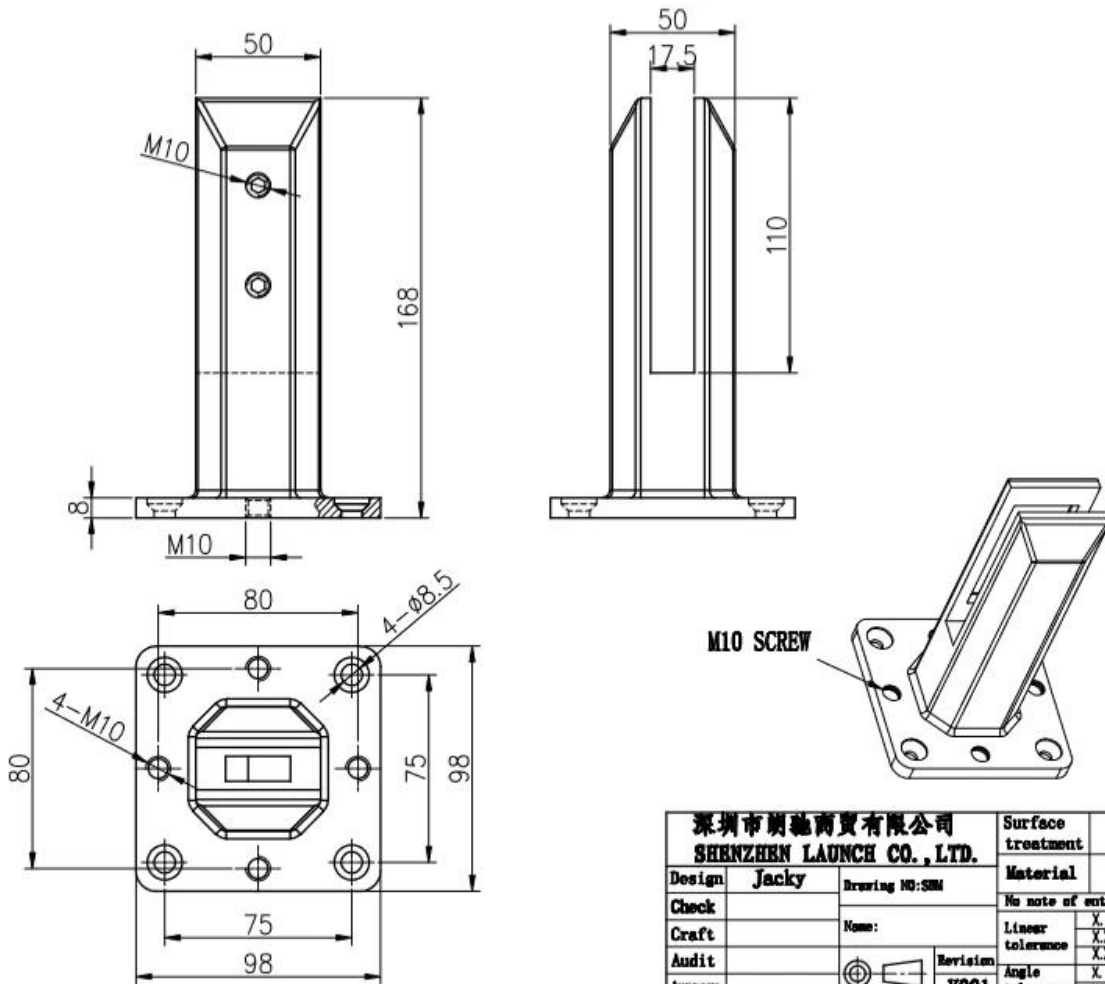

Gold Color Electro Plated Duplex 2205 Szklane zaciski czopowe do bezramkusowego ogrodzenia basenu lub balkonowe balustrady szklane.

Cechy -

1. Model SBM.
2. Materiał duplex 2205.
3. Zakończ kolor złota elctro plated
4. Używane do szkła o grubości 10-13.52 mm
5. Nie potrzebują szklanych otworów, dopasowanie tarcia
6. Regulowany czop z płytą wyrównującą

Rysunek do połączenia duplexu 2205 szklanego spigot

深圳市朗馳商貿有限公司 SHENZHEN LAUNCH CO., LTD.		Surface treatment	Proportion
Design	Jacky	Material	1:2
Check	Drawing NO: SSM	No note of entity size tolerance	
Craft	Name:	Linear tolerance	X ±0.1
Audit	Revision	XX	±0.1
Approve	VOG1	Angle tolerance	X ±1°
			XX ±0.5°