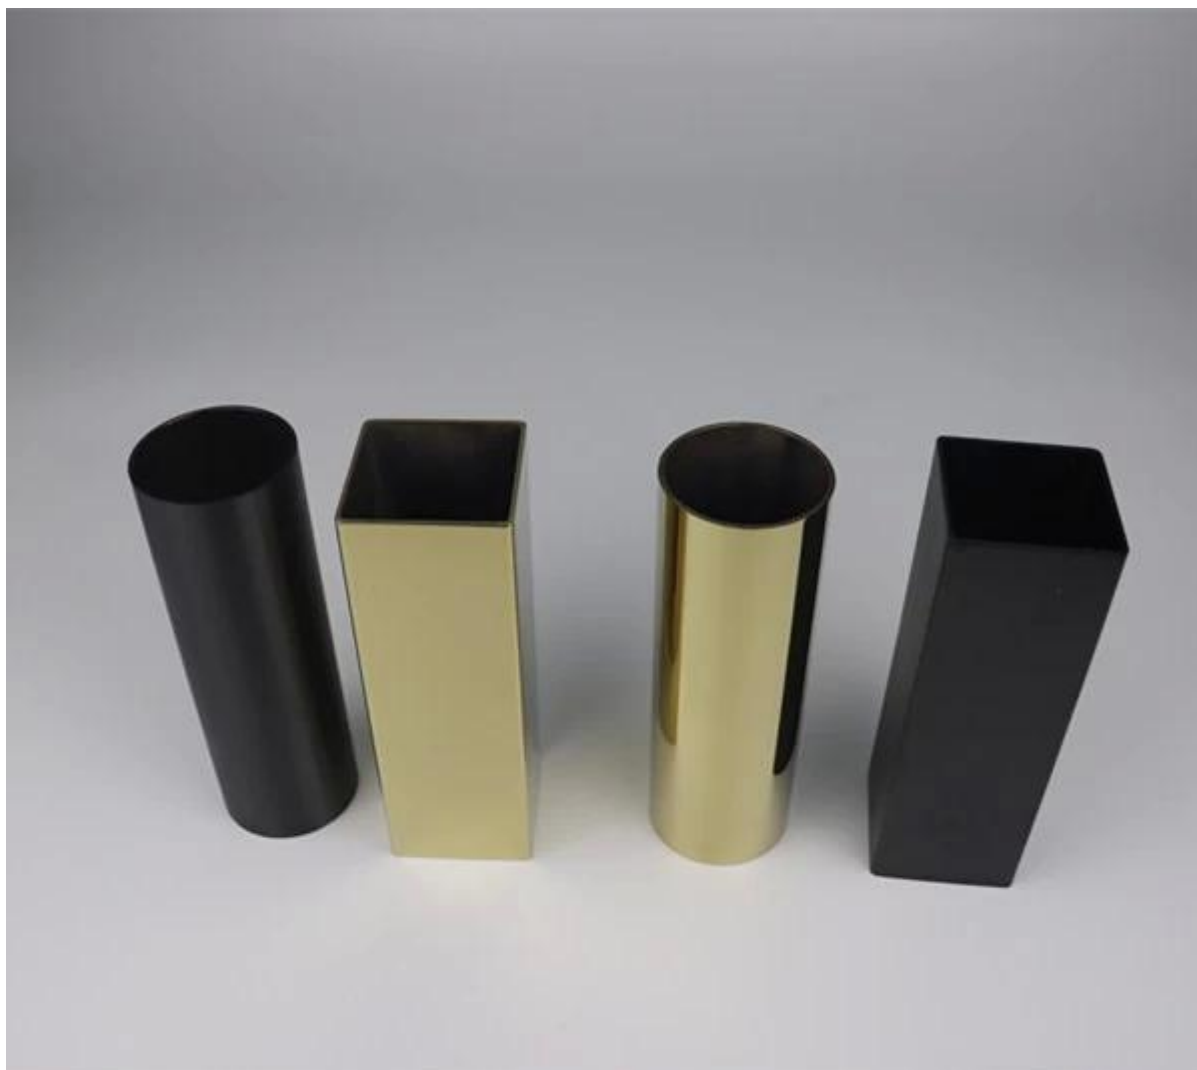

Rura ze stali nierdzewnej / rura szczelinowa do bezramowej szklanej balustrady

mini górna szyna ze stali nierdzewnej

- dla szkła o grubości 12 mm
- Lustro lub satyna do wyboru
- 5,8 metra na długość
- wszystkie dostępne wyposażenie
- okrągły śr. 25,4 / 50,8 mm,
- kwadrat 40 * 40 mm,
- Kształtki: łącznik, zaślepka