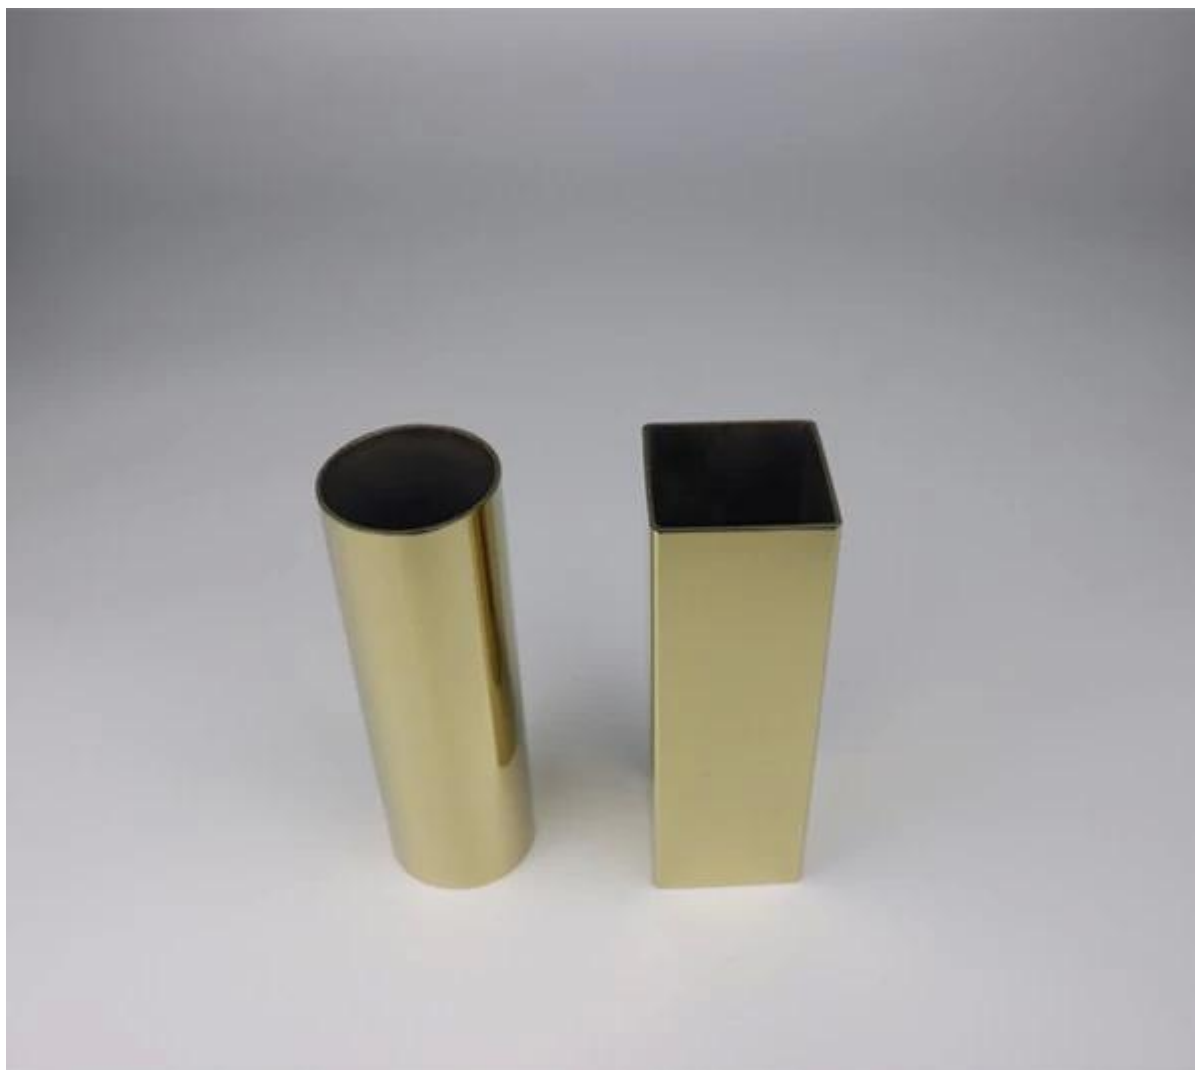

Rura ze stali nierdzewnej / rura szczelinowa do bezramowej szklanej balustrady

mini górna szyna ze stali nierdzewnej

- dla szkła o grubości 12 mm
- Lustro lub satyna do wyboru
- 5,8 metra na długość
- wszystkie dostępne wyposażenie
- okrągły śr. 25,4 / 50,8 mm,
- kwadrat 40 * 40 mm,
- Kształtki: łącznik, zaślepka