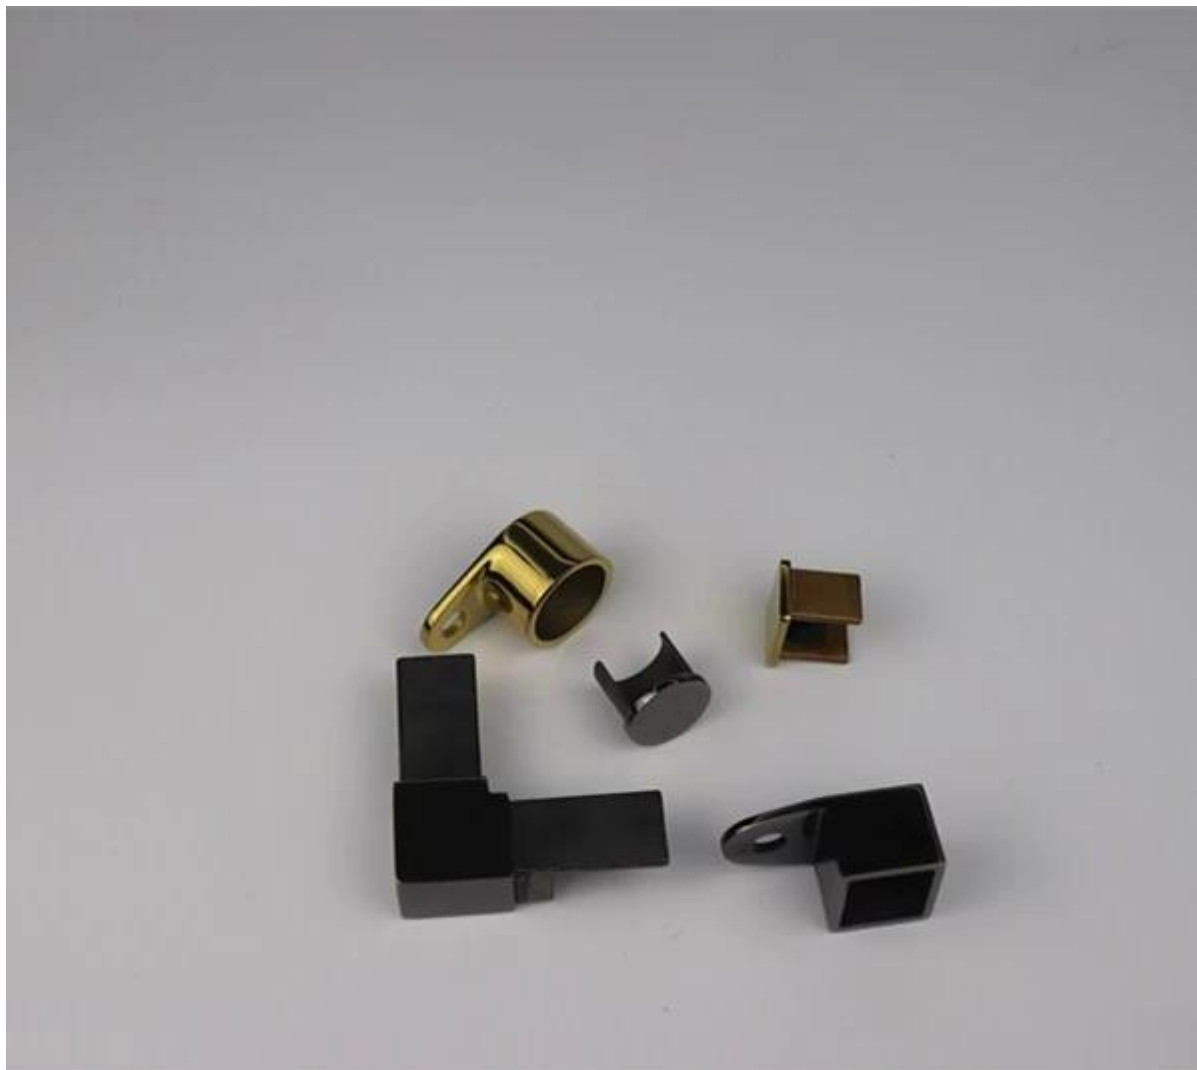

Złączki rurowe:

Podanie: