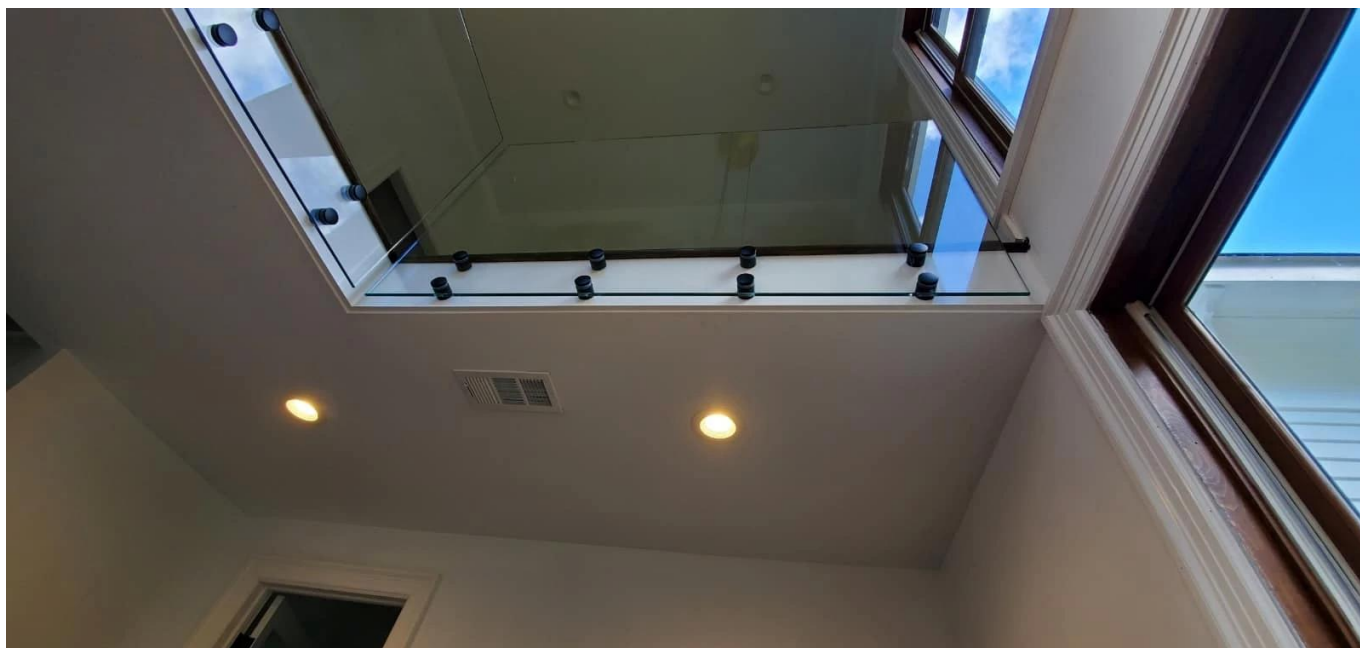

Dobra Jakość Balustrada Szkoło Glass Railing Kryty Outdoor Stal Nierdzewna Poręcz Szkoło Clamp Standoff Balkon Schody Schiernice

Imię	Dobra Jakość Balustrada Szkoło Glass Railing Kryty Outdoor Stal Nierdzewna Poręcz Szkoło Clamp Standoff Balkon Schody Schiernice
Numer modelu:	SF-50.
Średnica	50 mm.
Proces produkcyjny	Obróbka CNC.
Materiał	Stal nierdzewna 304/316.
Wszystkie zrobione	Satyna / lustro / czern
Instalacja	Montowana szklana ściana.
Dla grubości szkła	10-19mm
MOQ.	10 sztuk na przedmiot

ten Szklana poręcz Jest to bariera bezpieczeństwa, która staje się coraz bardziej popularna.

Jest to przede wszystkim poręcz ochronny, który chroni swoich użytkowników przed upadkiem.

A **Mocowanie punktu**. Szklana poręcz Ma różne aplikacje:

Bariera bezpieczeństwa szkła dla basenu i patio

Balkon Balustrada szkła

Rake w skali szkła

Guardrail bezpieczeństwa do lądowania lub poddasza.

Oprócz naszego **Szklana poręcz na profilach**" Zakres, Kebil oferuje również serię balustrad szkła dostosowany do ich potrzeb: Punkt, mocowanie mocowania mocowania, mocowanie profilu bocznego, oprawione z każdej strony, wiadomości itp. ...