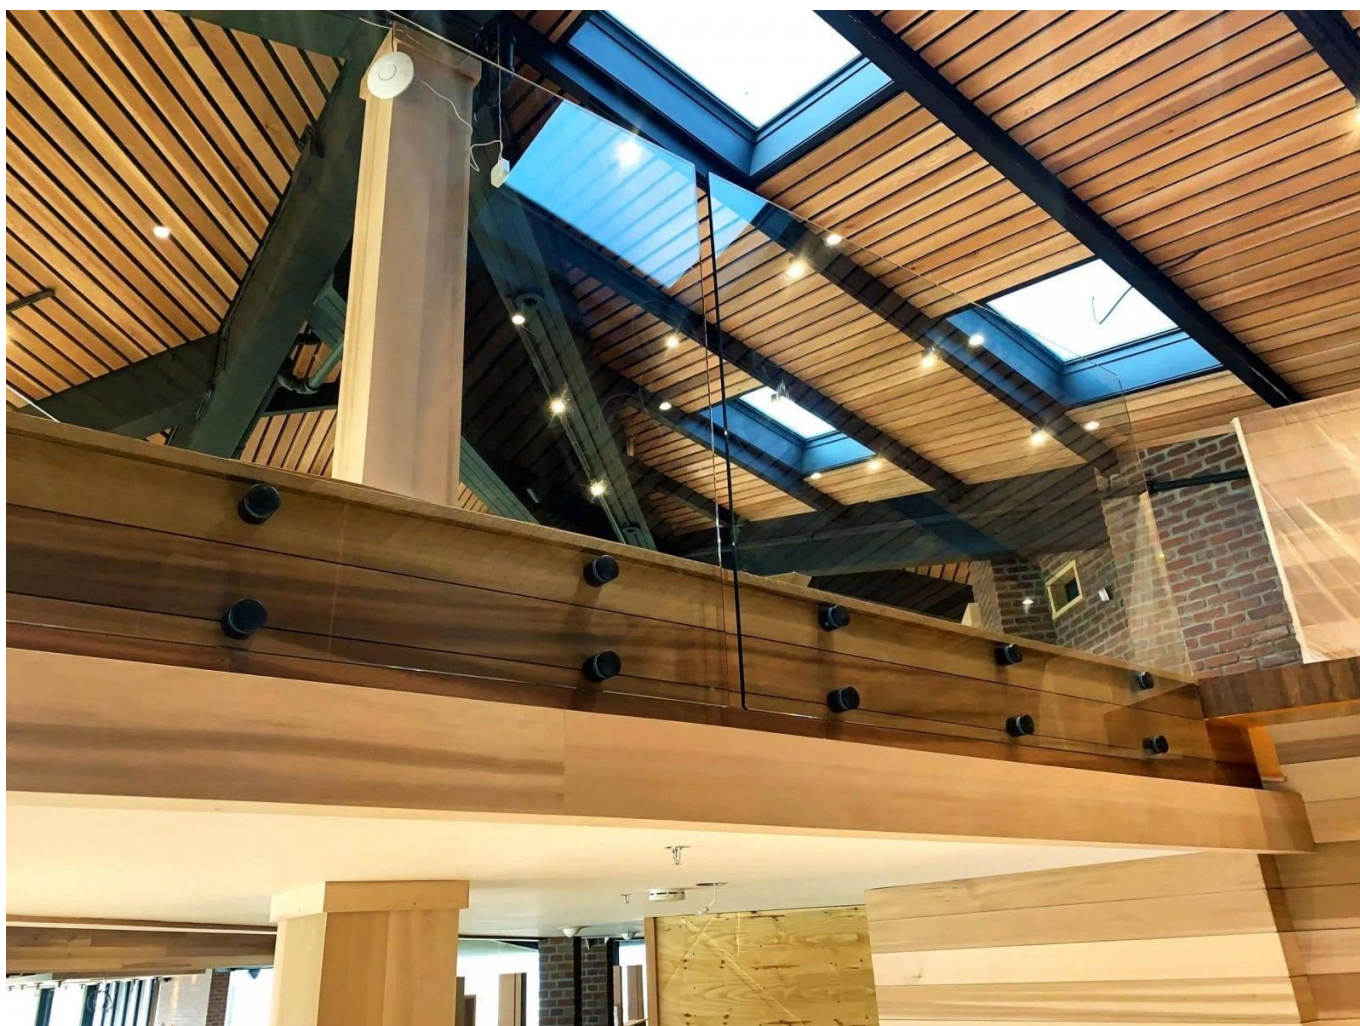

Dobra Jakość Balustrada Szkoło Glass Railing Kryty Outdoor Stal Nierdzewna Poręcz Szkoło Clamp Standoff Balkon Schody Schiernice

Imię	Dobra Jakość Balustrada Szkoło Glass Railing Kryty Outdoor Stal Nierdzewna Poręcz Szkoło Clamp Standoff Balkon Schody Schiernice
Numer modelu:	SF-50.
Średnica	50 mm.
Proces produkcyjny	Obróbka CNC.
Materiał	Stal nierdzewna 304/316.
Wszystkie zrobione	Satyna / lustro / czern
Instalacja	Montowana szklana ściana.
Dla grubości szkła	10-19mm
MOQ.	10 sztuk na przedmiot

ten Szklana poręcz Jest to bariera bezpieczeństwa, która staje się coraz bardziej popularna.

Jest to przede wszystkim poręcz ochronny, który chroni swoich użytkowników przed upadkiem.

A **Mocowanie punktu**. Szklana poręcz Ma różne aplikacje:

Bariera bezpieczeństwa szkła dla basenu i patio

Balkon Balustrada szkła

Rake w skali szkła

Guardrail bezpieczeństwa do lądowania lub poddasza.

Oprócz naszego **Szklana poręcz na profilach**" Zakres, Kebil oferuje również serię balustrad szkła dostosowany do ich potrzeb: Punkt, mocowanie mocowania mocowania, mocowanie profilu bocznego, oprawione z każdej strony, wiadomości itp. ...