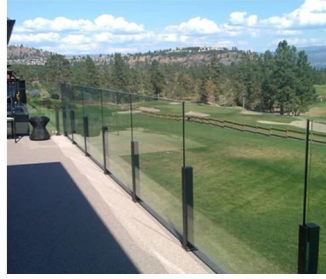

Dobra Jakość Balustrada Szkoło Glass Railing Kryty Outdoor Stal Nierdzewna Poręcz Szkoło Clamp Standoff Balkon Schody Schiernice

Imię	Dobra Jakość Balustrada Szkoło Glass Railing Kryty Outdoor Stal Nierdzewna Poręcz Szkoło Clamp Standoff Balkon Schody Schiernice
Numer modelu:	SF-50.
Średnica	50 mm.
Proces produkcyjny	Obróbka CNC.
Materiał	Stal nierdzewna 304/316.
Wszystkie zrobione	Satyna / lustro / czern
Instalacja	Montowana szklana ściana.
Dla grubości szkła	10-19mm
MOQ.	10 sztuk na przedmiot

ten Szklana poręcz Jest to bariera bezpieczeństwa, która staje się coraz bardziej popularna.

Jest to przede wszystkim poręcz ochronny, który chroni swoich użytkowników przed upadkiem.

A **Mocowanie punktu**. Szklana poręcz Ma różne aplikacje:

Bariera bezpieczeństwa szkła dla basenu i patio

Balkon Balustrada szkła

Rake w skali szkła

Guardrail bezpieczeństwa do lądowania lub poddasza.

Oprócz naszego **Szklana poręcz na profilach**" Zakres, Kebil oferuje również serię balustrad szkła dostosowany do ich potrzeb: Punkt, mocowanie mocowania mocowania, mocowanie profilu bocznego, oprawione z każdej strony, wiadomości itp. ...