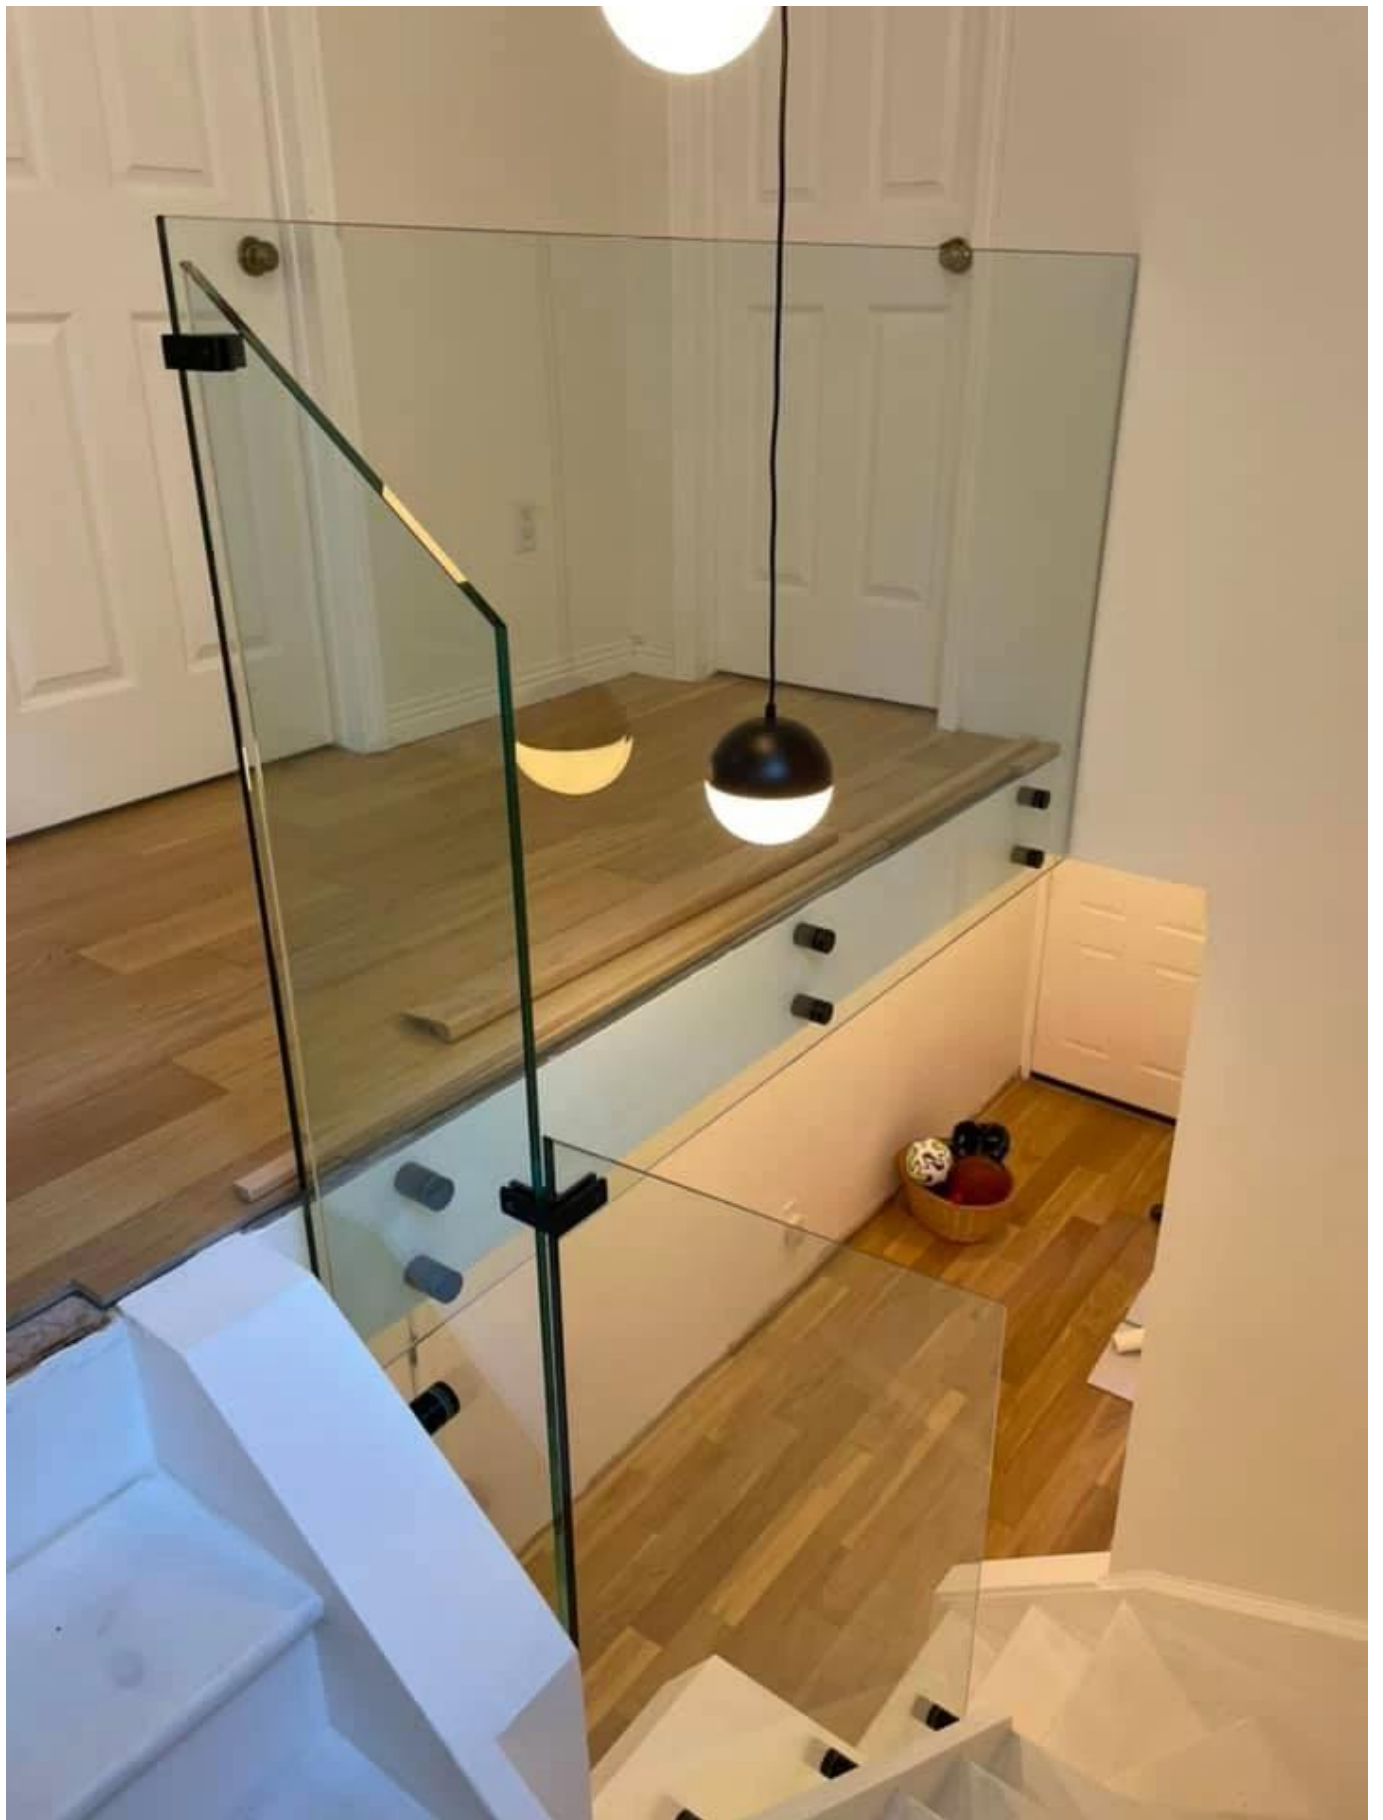

Dobra Jakość Balustrada Szkoło Glass Railing Kryty Outdoor Stal Nierdzewna Poręcz Szkoło Clamp Standoff Balkon Schody Schiernice

Imię	Dobra Jakość Balustrada Szkoło Glass Railing Kryty Outdoor Stal Nierdzewna Poręcz Szkoło Clamp Standoff Balkon Schody Schiernice
Numer modelu:	SF-50.
Średnica	50 mm.
Proces produkcyjny	Obróbka CNC.
Materiał	Stal nierdzewna 304/316.
Wszystkie zrobione	Satyna / lustro / czern
Instalacja	Montowana szklana ściana.
Dla grubości szkła	10-19mm
MOQ.	10 sztuk na przedmiot

ten Szklana poręcz Jest to bariera bezpieczeństwa, która staje się coraz bardziej popularna.

Jest to przede wszystkim poręcz ochronny, który chroni swoich użytkowników przed upadkiem.

A **Mocowanie punktu**. Szklana poręcz Ma różne aplikacje:

Bariera bezpieczeństwa szkła dla basenu i patio

Balkon Balustrada szkła

Rake w skali szkła

Guardrail bezpieczeństwa do lądowania lub poddasza.

Oprócz naszego **Szklana poręcz na profilach**" Zakres, Kebil oferuje również serię balustrad szkła dostosowany do ich potrzeb: Punkt, mocowanie mocowania mocowania, mocowanie profilu bocznego, oprawione z każdej strony, wiadomości itp. ...