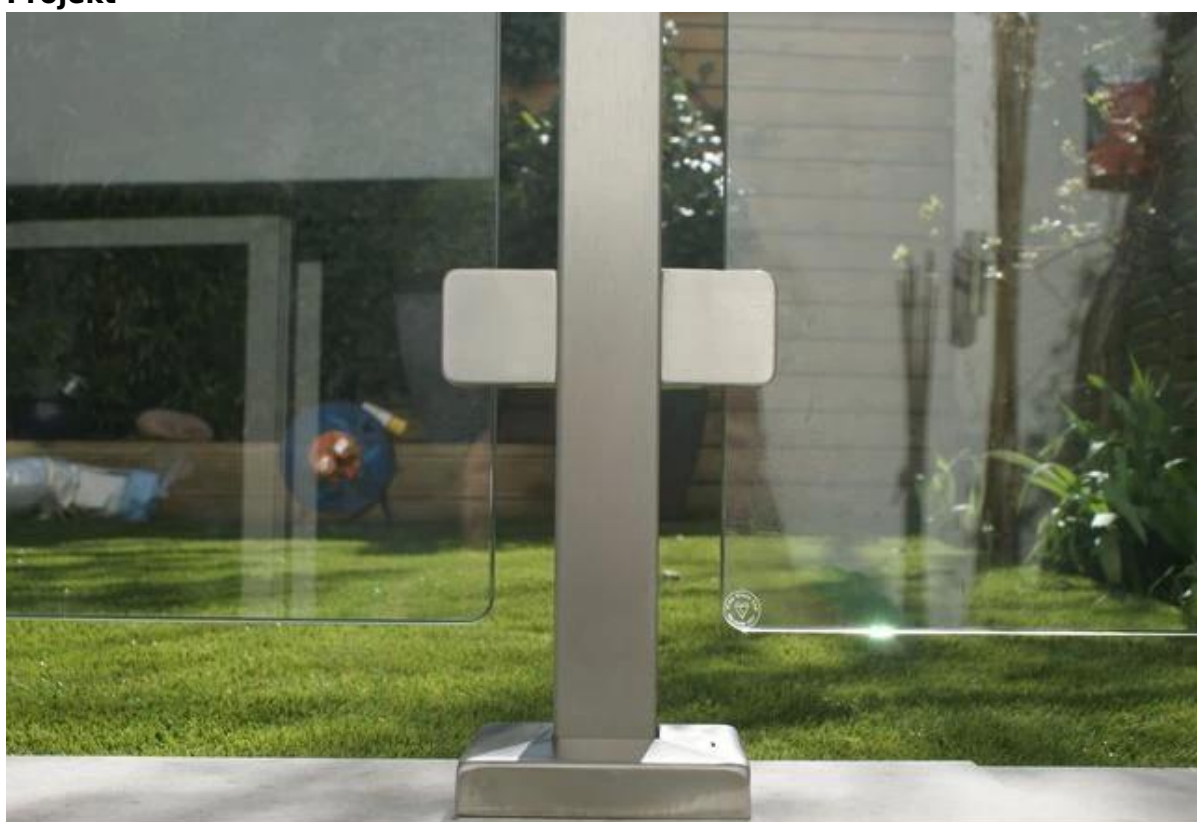

Wytrzymała klamra szkła ze stali nierdzewnej do 8-10mm szkła kwadratowy kształt projektu

G102

Z wewnętrznym sworzniem (można usunąć), szkło hartowane kostium 8-10mm

G102

Polerowana obróbka powierzchniowa

Satin szczotkowane

Projekt

Do wewnątrz / na zewnątrz balkon / talia / schody poręcze / szklane balustrady, chronić członków rodziny, zwłaszcza dla dzieci.

Jego widoczność utrzymuje nowoczesny design, który sprawia, że w domu bardziej

stylowy i ma poczucie przestrzeni staje się wąski.