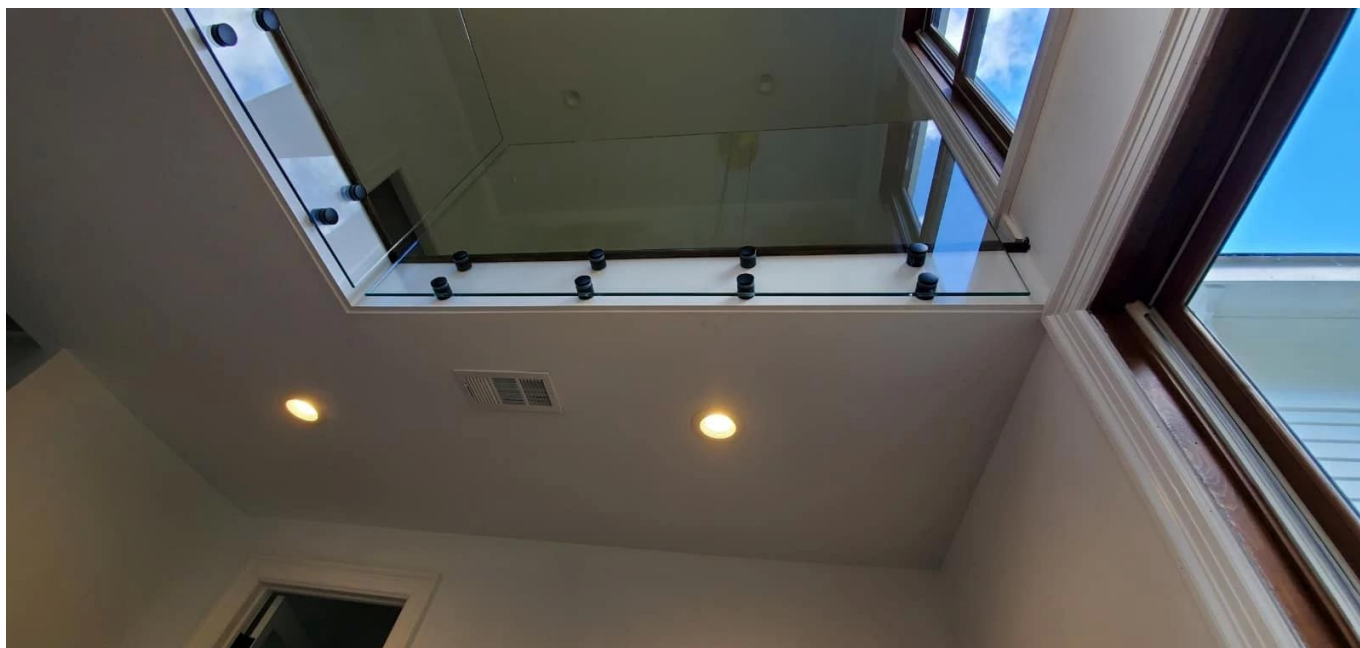

Oprócz naszego **Balustrada szklana na profilach**" W swojej ofercie Kebil oferuje także serię balustrad szklanych dostosowane do ich potrzeb : Punkt, mocowanie Mocowanie zaciskowe, mocowanie profilu bocznego, obramowanie z każdej strony, wiadomości itp.