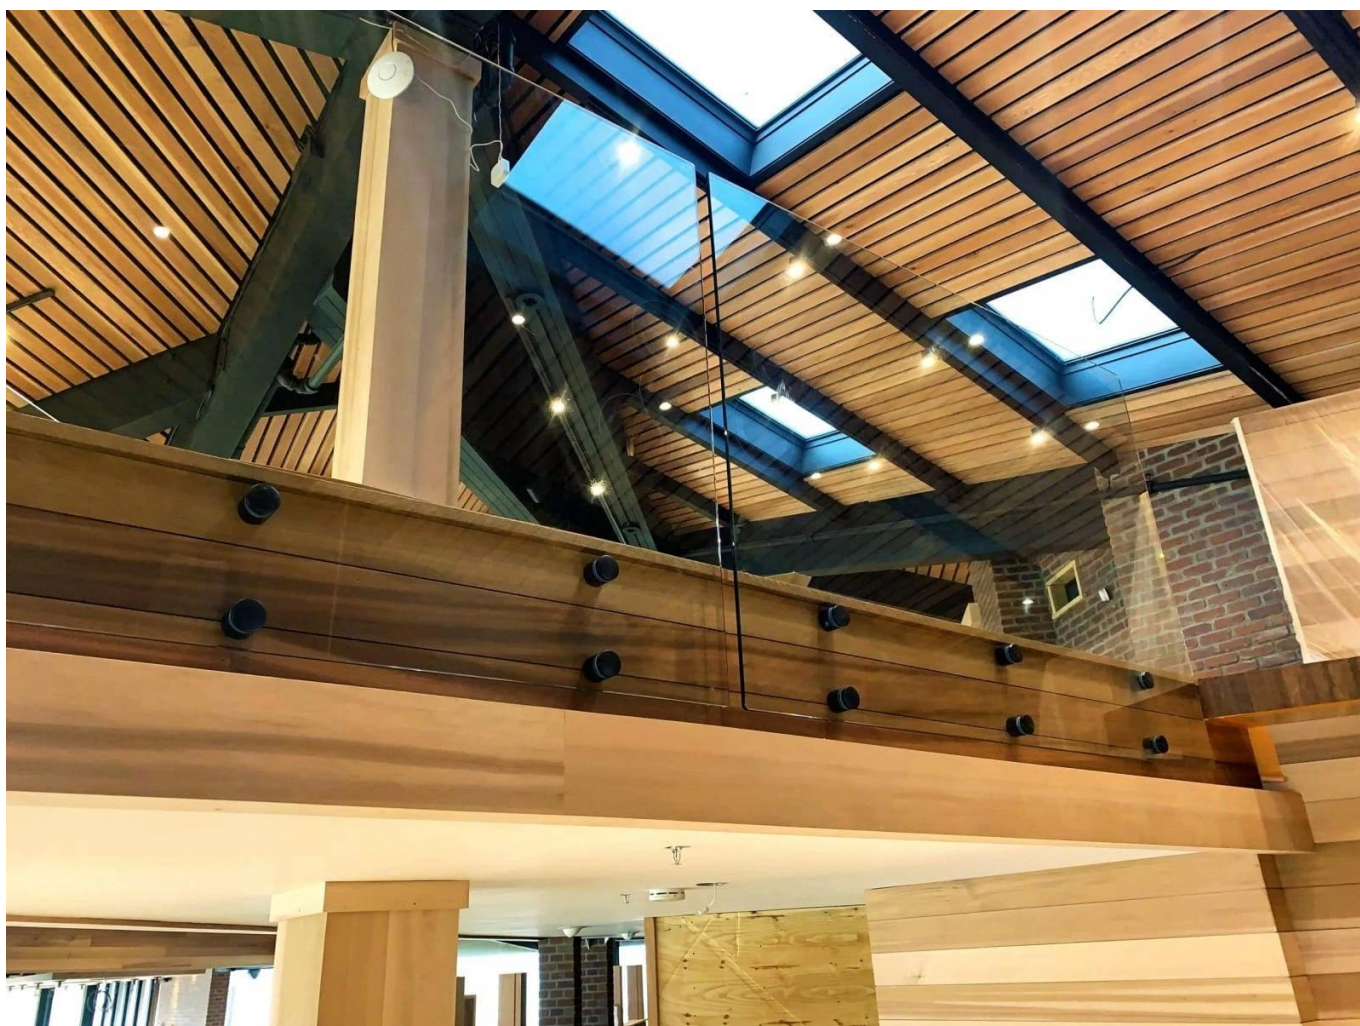

Oprócz naszego **Balustrada szklana na profilach**" W swojej ofercie Kebil oferuje także serię balustrad szklanych dostosowane do ich potrzeb : Punkt, mocowanie Mocowanie zaciskowe, mocowanie profilu bocznego, obramowanie z każdej strony, wiadomości itp.