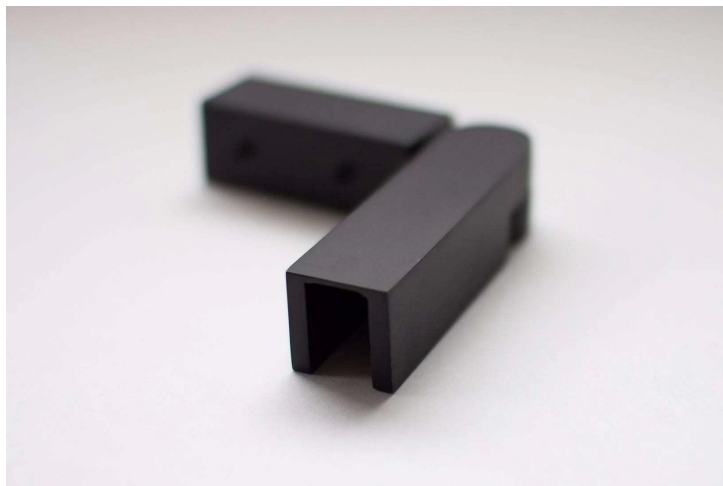

**Wysokiej jakości stal nierdzewna 316 szklane armatura balkonowy balustrada regulowany szklany zacisk**

<b>Nazwa produktu</b>	<b>Regulowany zacisk narożny</b>
Materiał	AISI 304, AISI 316, DUPLEX2205
Skończyć	Satyna, polska, matowa czern
Instalacja	Montaż szkła
Podanie	Szklane ogrodzenie
Funkcjonować	Regulowany stopień
Rodzaj	Szkło do szkła
Grubość szkła	Szkło hartowane o grubości 12 mm

JeszczeSzkłoBalustradaZaciskiProjektDostępny:

**Zacisk szkła o 180 stopni**

**Zacisk na ścianę**

**Zacisk szklany 90 stopni**

**Zapraszamy do kontaktu z nami, aby uzyskać więcej informacji:**

**przeddzień**