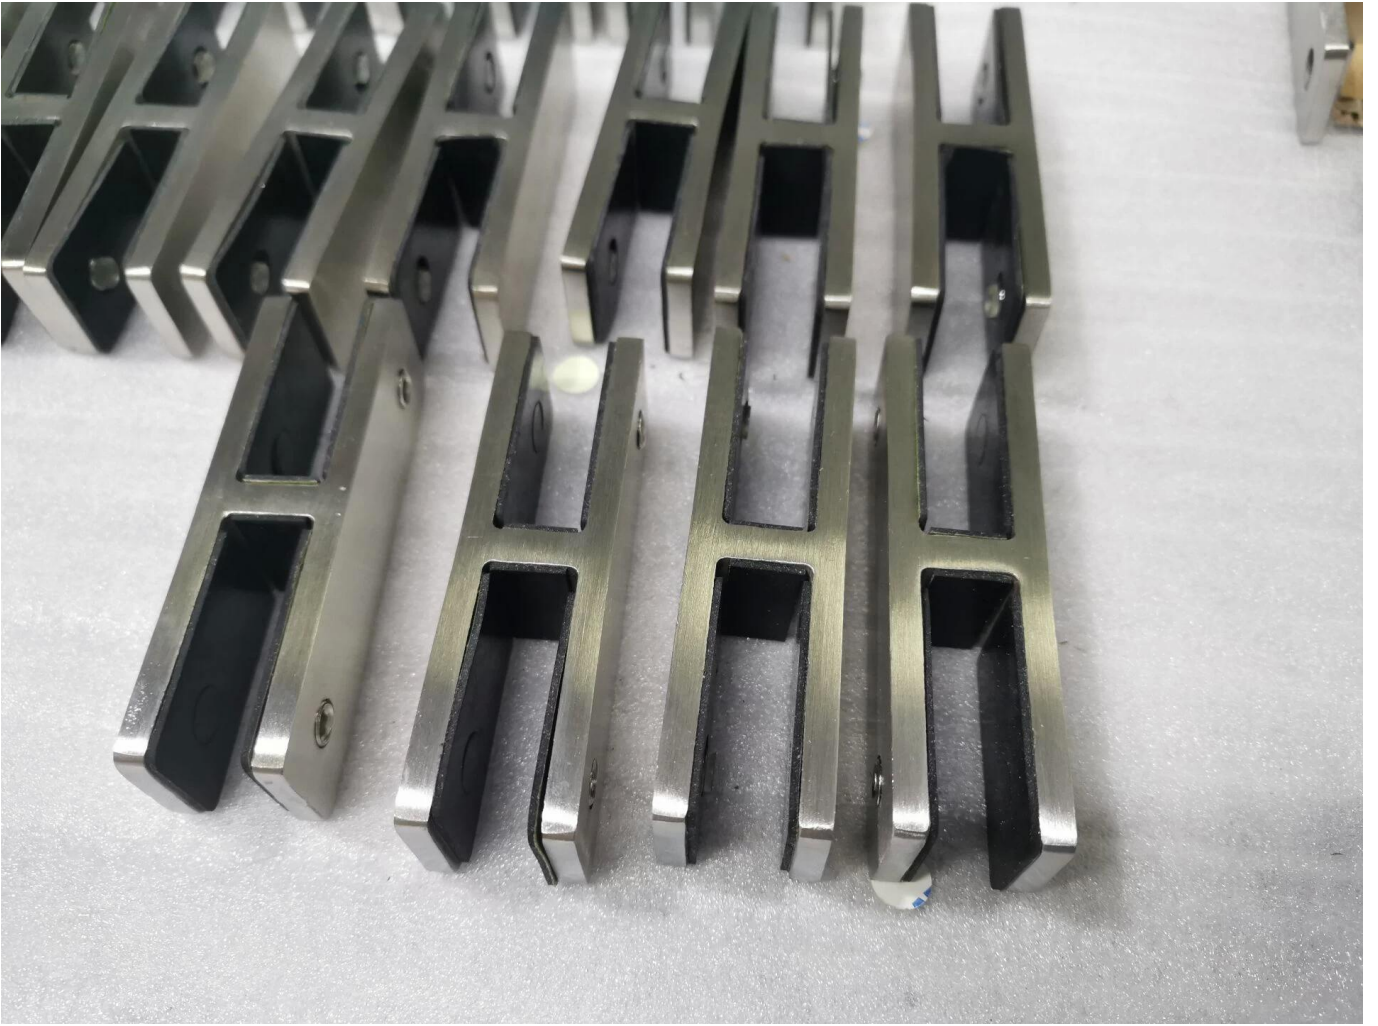

**Wysokiej jakości stal nierdzewna 316 szklane armatura balkonowy balustrada regulowany szklany zacisk**

<b>Nazwa produktu</b>	<b>Regulowany zacisk narożny</b>
Materiał	AISI 304, AISI 316, DUPLEX2205
Skończyć	Satyna, polska, matowa czern
Instalacja	Montaż szkła
Podanie	Szklane ogrodzenie
Funkcjonować	Regulowany stopień
Rodzaj	Szkło do szkła
Grubość szkła	Szkło hartowane o grubości 12 mm

JeszczeSzkłoBalustradaZaciskiProjektDostępny:

**Zacisk szkła o 180 stopni**

**Zacisk na ścianę**

**Zacisk szklany 90 stopni**

**Zapraszamy do kontaktu z nami, aby uzyskać więcej informacji:**

**przeddzień**