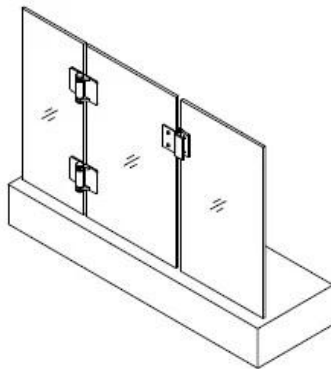

G-G2 Informacje techniczne zawiasów:

Szczelina między szybą a bramą 18 mm, pasuje do 8/ 10/12Brama ze szkła hartowanego o grubości

mm, pasuje do szkła stałego 10/12 mm

1 szklanki do szkło zawias z Odstęp NA 2 ŚRUBY 42 mm

Otwór w bramie basenowej - 20mm od krawędzi szkła, w odległości 42 mm od siebie.

Szczelina między szybą a bramą 18 mm, pasuje do 8/ 10/12Brama ze szkła hartowanego mm

pobierz tutaj rysunek techniczny:

- 1、 Glass-Glass hinge, Glass to Wall hinge and Glass to Round post hinge are suitable for 1000x1200mm glass gate 8-12mm thick .  
When you open the glass gate it will close automatically .
- 2、 Our glass hinges are made by precision casting with stainless steel 316 material , satin and mirror finish optional .
- 3、 Our hinges must be applied on tempered glass .

**Glass to Glass**

**Glass to Round post**

**Glass to Wall**

**Hole dimensions**

Dla Szklana brama do basenu Zawias & Instalacja, Zobacz poniższy link do vedio:  
<https://www.youtube.com/watch?v=DKZIF0cAt1M>

Dla Szklana brama basenowa zawias Opakowanie, Poniżej zdjęcia opakowań:

Dla Szklana brama basenowa zawias projekt, Poniżej zdjęcia z projektu:

WięcejSzkłana brama basenowa zawias rodzaje, Poniżej zdjęcia: