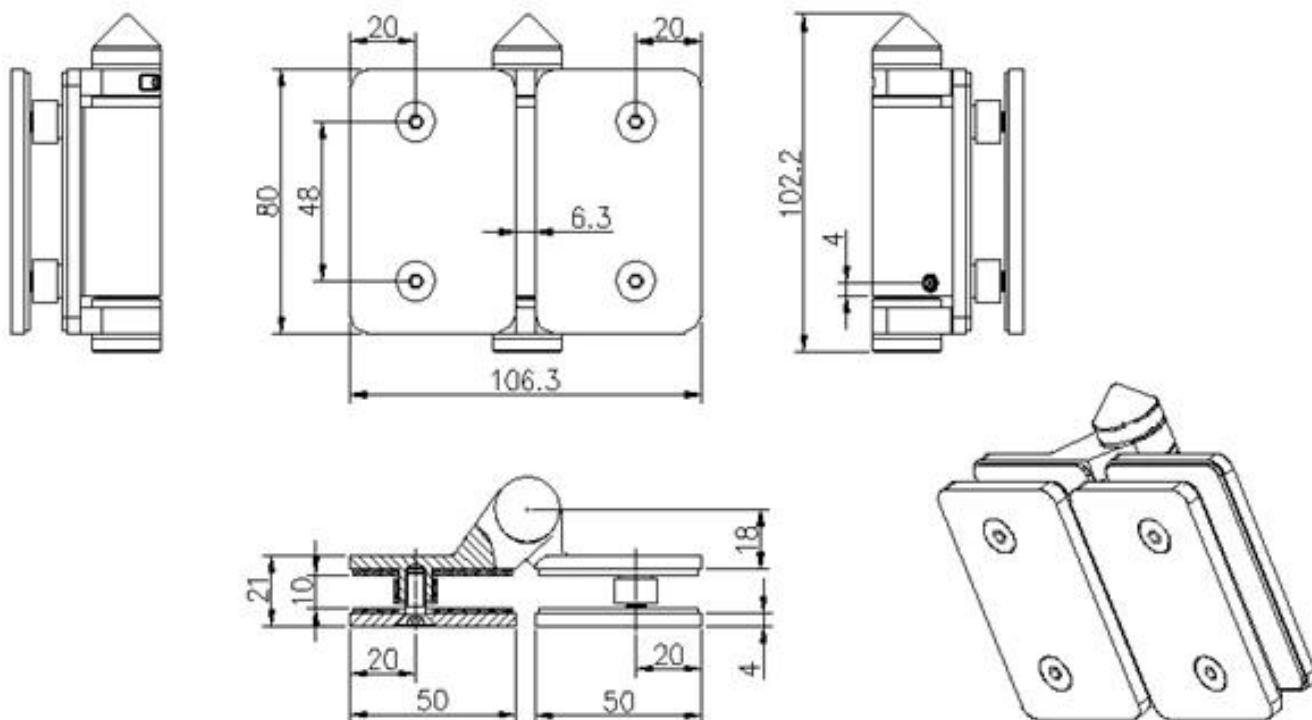

Zawias opis:

Brama basenowa Szklana sprężyna Zawias

Model: Szkło do Zawias szklany

Model nr.: sol-G2

Basen Zestaw sprzętu do bramy zawiera 1 X Magnetic zatrzask i 2 zawiasy samozamykające X, wszystkie śruby i swobodny montaż dooos.

# G-G2

G-G2 Wymiar zawiasu:

1 szklanki do szkło zawias 80mm SZEROKOŚĆ

1 szklanki do szkło zawias 106,3mm DŁUGOŚĆ

1 zawias szkło do szkła 21mm GRUBOŚĆ  
 Odległość między dwoma śrubami 48mm  
 Odległość od śruby do krawędzi zawiasu: 20 mm  
 Proszę odnieść się do poniższego rysunku wymiarowego:

G-G2 Informacje techniczne zawiasów:

Szczelina między szybą a bramą 18 mm, pasuje do 8/ 10/12Brama ze szkła hartowanego o grubości

mm, pasuje do szkła stałego 10/12 mm

1 szklanki do szkło zawias z Odstęp NA 2 ŚRUBY 42 mm

Otwór w bramie basenowej - 20mm od krawędzi szkła, w odległości 42 mm od siebie.

Szczelina między szybą a bramą 18 mm, pasuje do 8/ 10/12Brama ze szkła hartowanego mm

pobierz tutaj rysunek techniczny:

- 1、 Glass-Glass hinge, Glass to Wall hinge and Glass to Round post hinge are suitable for 1000x1200mm glass gate 8-12mm thick .  
When you open the glass gate it will close automatically .
- 2、 Our glass hinges are made by precision casting with stainless steel 316 material , satin and mirror finish optional .
- 3、 Our hinges must be applied on tempered glass .