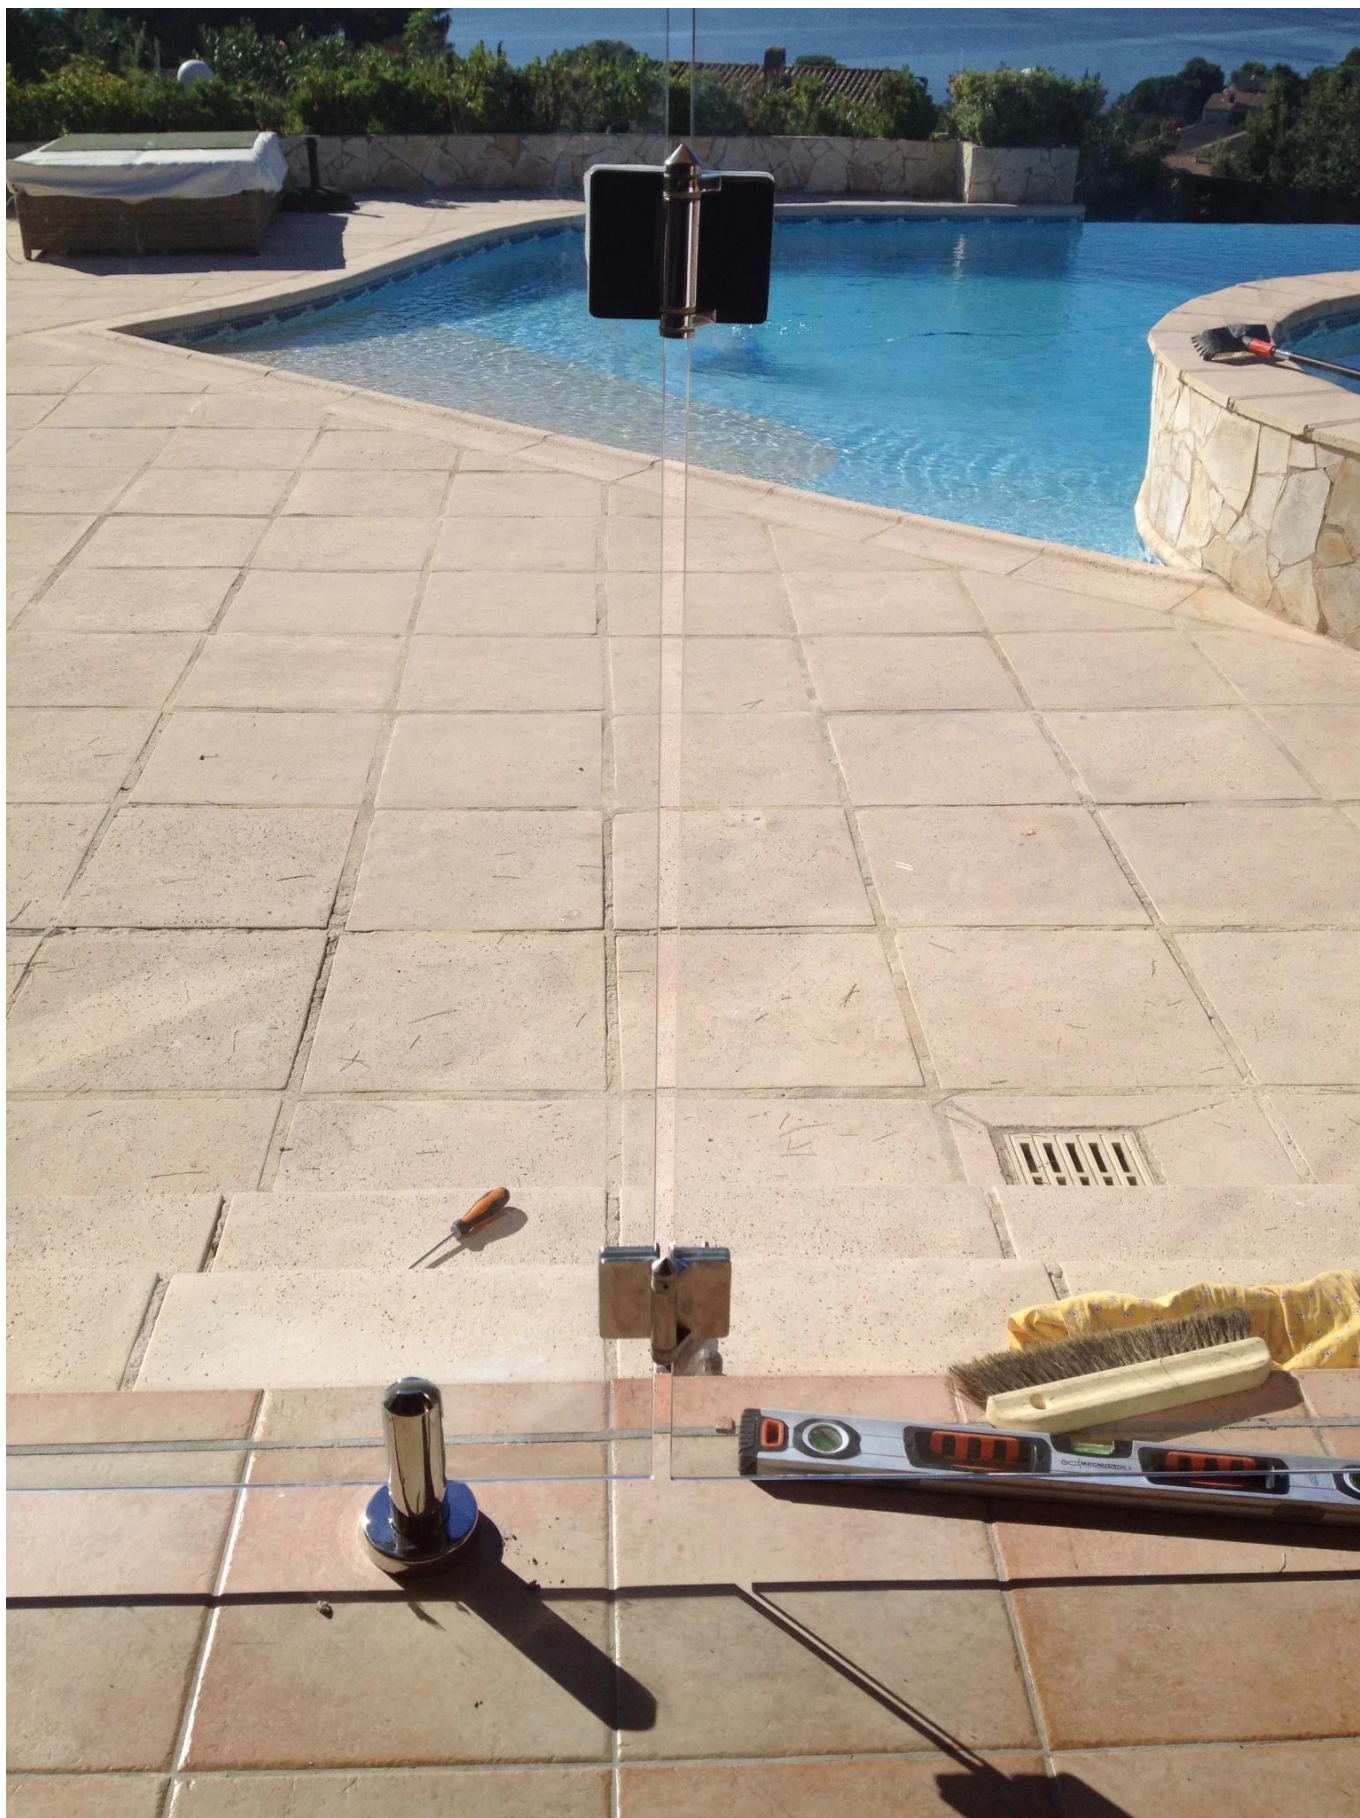

WięcejSzkłana brama basenowa zawias rodzaje, Poniżej zdjęcia: