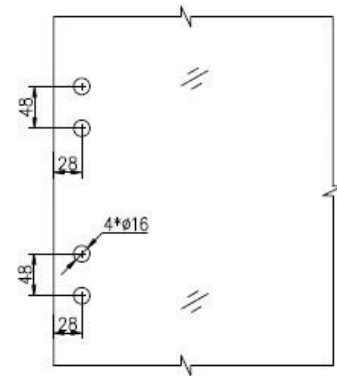

# G-G2

G-G2 Wymiar zawiasu:

1 szklanki do szkło zawias 80mm SZEROKOŚĆ

1 szklanki do szkło zawias 106,3mm DŁUGOŚĆ

1 zawias szkło do szkła 21mm GRUBOŚĆ  
 Odległość między dwoma śrubami 48mm  
 Odległość od śruby do krawędzi zawiasu: 20 mm  
 Proszę odnieść się do poniższego rysunku wymiarowego:

G-G2 Informacje techniczne zawiasów:

Szczelina między szybą a bramą 18 mm, pasuje do 8/ 10/12Brama ze szkła hartowanego o grubości

mm, pasuje do szkła stałego 10/12 mm

1 szklanki do szkło zawias z Odstęp NA 2 ŚRUBY 42 mm

Otwór w bramie basenowej - 20mm od krawędzi szkła, w odległości 42 mm od siebie.

Szczelina między szybą a bramą 18 mm, pasuje do 8/ 10/12Brama ze szkła hartowanego mm

pobierz tutaj rysunek techniczny:

- 1、 Glass-Glass hinge, Glass to Wall hinge and Glass to Round post hinge are suitable for 1000x1200mm glass gate 8-12mm thick .  
When you open the glass gate it will close automatically .
- 2、 Our glass hinges are made by precision casting with stainless steel 316 material , satin and mirror finish optional .
- 3、 Our hinges must be applied on tempered glass .

**Glass to Glass**

**Glass to Round post**

**Glass to Wall**

**Hole dimensions**

Dla Szklana brama do basenu Zawias & Instalacja, Zobacz poniższy link do vedio:  
<https://www.youtube.com/watch?v=DKZIF0cAt1M>