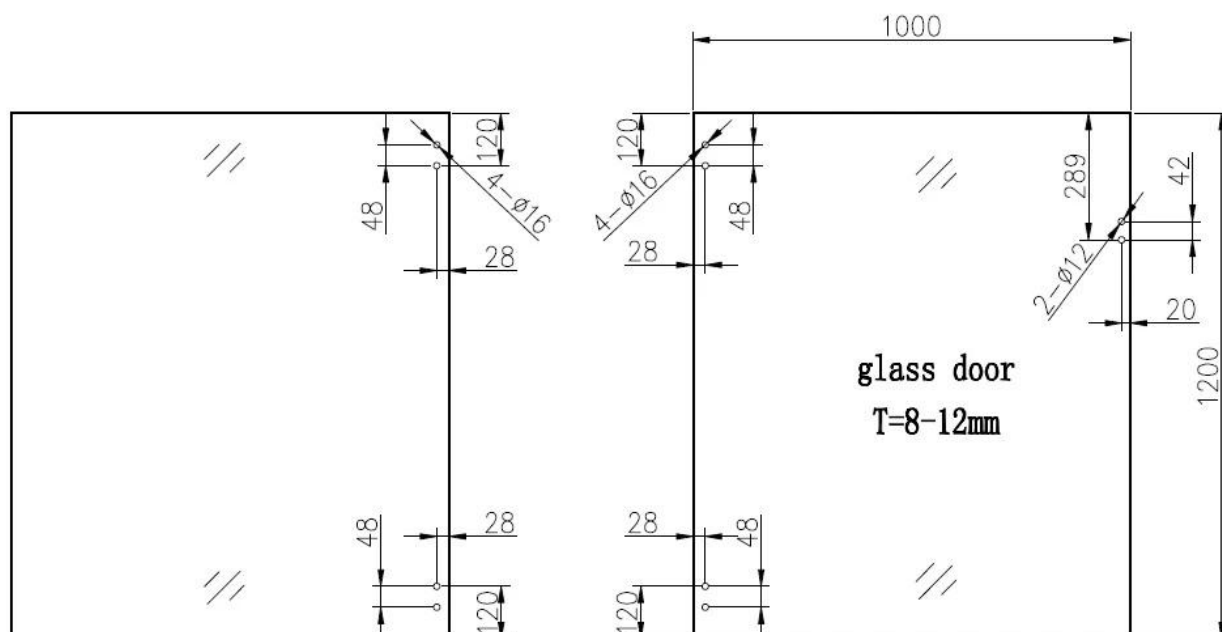

# G-G2

G-G2 Wymiar zawiasu:

1 szklanki do szkło zawias 80mm SZEROKOŚĆ

1 szklanki do szkło zawias 106,3mm DŁUGOŚĆ

1 zawias szkło do szkła 21mm GRUBOŚĆ  
 Odległość między dwoma śrubami 48mm  
 Odległość od śruby do krawędzi zawiasu: 20 mm  
 Proszę odnieść się do poniższego rysunku wymiarowego:

G-G2 Informacje techniczne zawiasów:

Szczelina między szybą a bramą 18 mm, pasuje do 8/ 10/12Brama ze szkła hartowanego o grubości

mm, pasuje do szkła stałego 10/12 mm

1 szklanki do szkło zawias z Odstęp NA 2 ŚRUBY 42 mm

Otwór w bramie basenowej - 20mm od krawędzi szkła, w odległości 42 mm od siebie.

Szczelina między szybą a bramą 18 mm, pasuje do 8/ 10/12Brama ze szkła hartowanego mm

pobierz tutaj rysunek techniczny:

- 1、 Glass-Glass hinge, Glass to Wall hinge and Glass to Round post hinge are suitable for 1000x1200mm glass gate 8-12mm thick .  
When you open the glass gate it will close automatically .
- 2、 Our glass hinges are made by precision casting with stainless steel 316 material , satin and mirror finish optional .
- 3、 Our hinges must be applied on tempered glass .

**Glass to Glass**

**Glass to Round post**

**Glass to Wall**

**Hole dimensions**

Dla Szklana brama do basenu Zawias & Instalacja, Zobacz poniższy link do vedio:  
<https://www.youtube.com/watch?v=DKZIF0cAt1M>