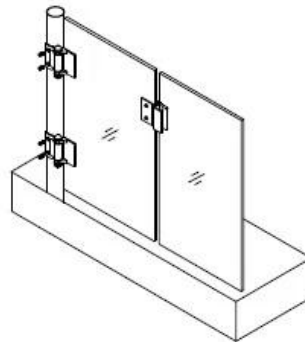

G-G2 Informacje techniczne zawiasów:

Szczelina między szybą a bramą 18 mm, pasuje do 8/ 10/12Brama ze szkła hartowanego o grubości

mm, pasuje do szkła stałego 10/12 mm

1 szklanki do szkło zawias z Odstęp NA 2 ŚRUBY 42 mm

Otwór w bramie basenowej - 20mm od krawędzi szkła, w odległości 42 mm od siebie.

Szczelina między szybą a bramą 18 mm, pasuje do 8/ 10/12Brama ze szkła hartowanego mm

pobierz tutaj rysunek techniczny:

- 1、 Glass-Glass hinge, Glass to Wall hinge and Glass to Round post hinge are suitable for 1000x1200mm glass gate 8-12mm thick .  
When you open the glass gate it will close automatically .
- 2、 Our glass hinges are made by precision casting with stainless steel 316 material , satin and mirror finish optional .
- 3、 Our hinges must be applied on tempered glass .

**Glass to Glass**

**Glass to Round post**

**Glass to Wall**

**Hole dimensions**

Dla Szklana brama do basenu Zawias & Instalacja, Zobacz poniższy link do vedio:  
<https://www.youtube.com/watch?v=DKZIF0cAt1M>

Dla Szklana brama basenowa zawias Opakowanie, Poniżej zdjęcia opakowań:

Dla Szklana brama basenowa zawias projekt, Poniżej zdjęcia z projektu:

WięcejSzkłana brama basenowa zawias rodzaje, Poniżej zdjęcia: