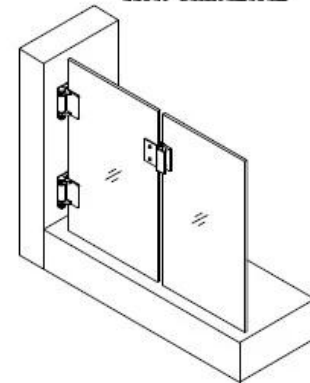

G-G2 Informacje techniczne zawiasów:

Szczelina między szybą a bramą 18 mm, pasuje do 8/ 10/12Brama ze szkła hartowanego o grubości

mm, pasuje do szkła stałego 10/12 mm

1 szklanki do szkło zawias z Odstęp NA 2 ŚRUBY 42 mm

Otwór w bramie basenowej - 20mm od krawędzi szkła, w odległości 42 mm od siebie.

Szczelina między szybą a bramą 18 mm, pasuje do 8/ 10/12Brama ze szkła hartowanego mm

pobierz tutaj rysunek techniczny:

- 1、 Glass-Glass hinge, Glass to Wall hinge and Glass to Round post hinge are suitable for 1000x1200mm glass gate 8-12mm thick .  
When you open the glass gate it will close automatically .
- 2、 Our glass hinges are made by precision casting with stainless steel 316 material , satin and mirror finish optional .
- 3、 Our hinges must be applied on tempered glass .

**Glass to Glass**

**Glass to Round post**

**Glass to Wall**

**Hole dimensions**

Dla Szklana brama do basenu Zawias & Instalacja, Zobacz poniższy link do vedio:  
<https://www.youtube.com/watch?v=DKZIF0cAt1M>

Dla Szklana brama basenowa zawias Opakowanie, Poniżej zdjęcia opakowań:

Dla Szklana brama basenowa zawias projekt, Poniżej zdjęcia z projektu:

WięcejSzkłana brama basenowa zawias rodzaje, Poniżej zdjęcia: