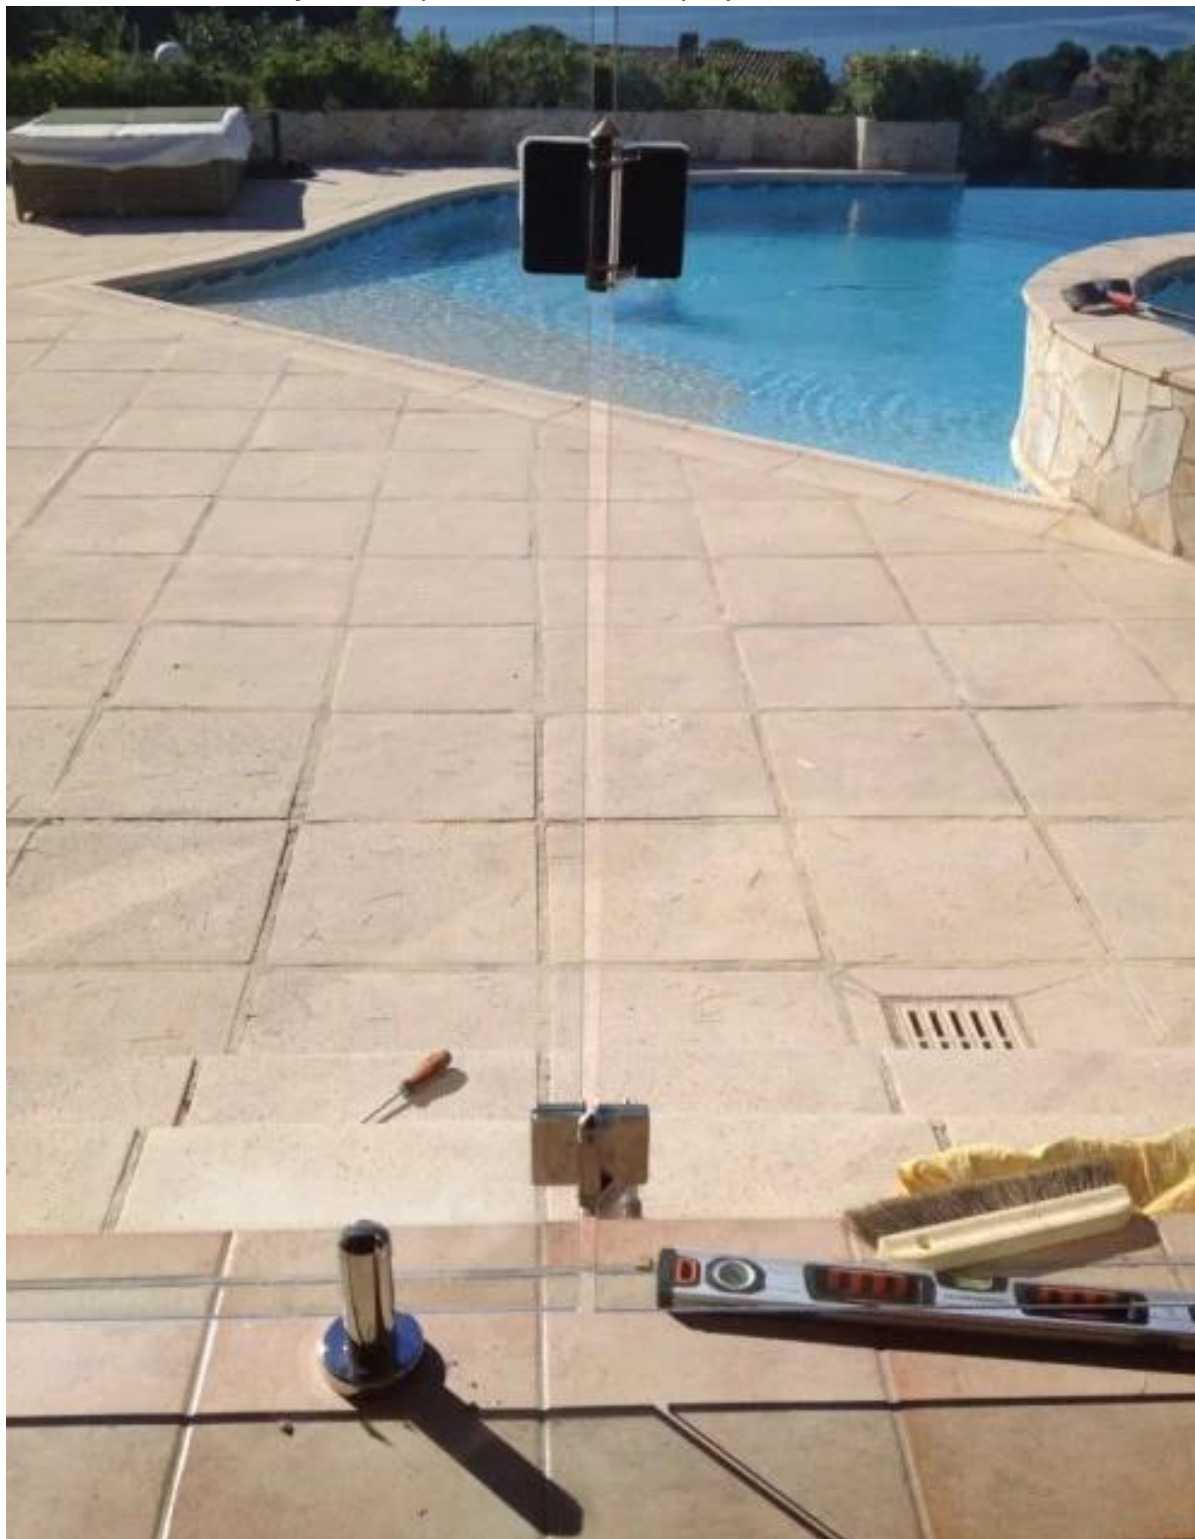

* Szkło do kwadratu zawiasu słupkowego lub ściennego **G-W**

- zarówno dla domów komercyjnych, jak i komercyjnych

- zarówno hurtowo, jak i detalicznie (jesteśmy fabryki)

--Sample są zawsze dostępne

Szczegóły Produktu

Lustrzane wykończenie

Wykończenie satynowe

Szkło do okrągłego zawiasu (średnica okrągła 50,8 mm)

Zawias ze szkła do kwadratu

Rysunek dla wielkości otworu wiertła szklanego

Projekt

Zawias drzwi szklanych i [czop](#), [Szklana brama](#) projekt