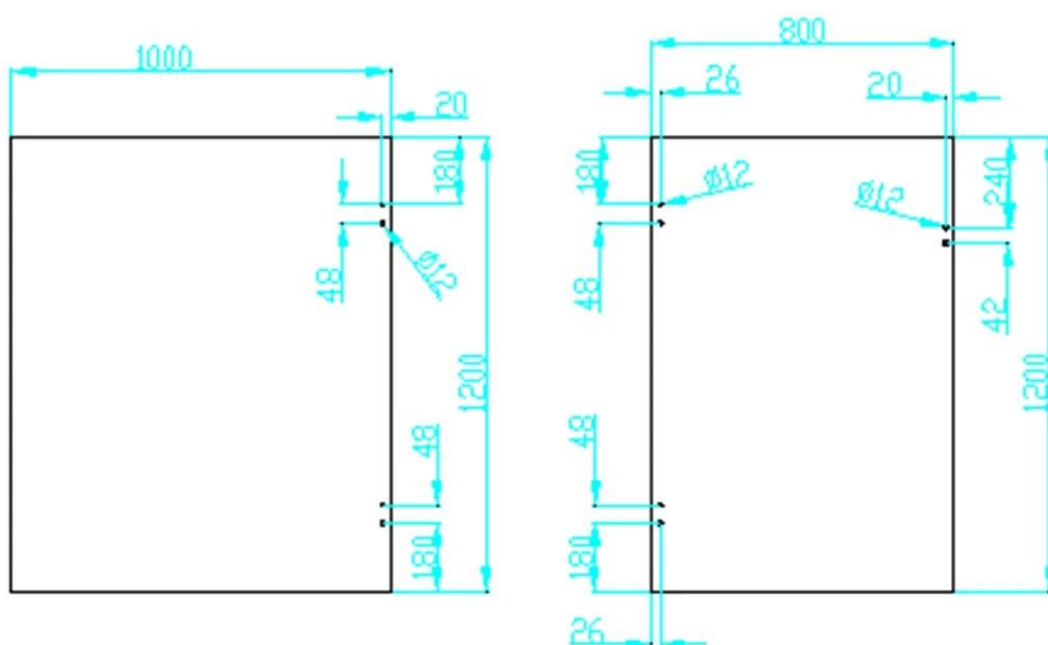

Opis

- 2 opcje

Model nr. **G-G** Zawias: maksymalna waga bramy **30 kg / para**

Model nr. **G-G2** Zawias: maksymalna waga bramy **20 kg / para**

- maksymalna szerokość skrzydła bramy: 900 mm

- Do stosowania ze szkłem 8-12.7mm

--Do wypełnienia otworów szklanych: średnica 16 mm

--Minimalna ilość zamówienia: jedna sztuka

- Metoda produkcji: odlewanie (do zawiasu zawiasu ekonomicznego [TUTA!](#))

- dostępne są inne formy

* Szkło do okrągłego zawiasu **G-R** (Średnica słupa okrągłego 50,8 mm)

Lustrzane wykończenie

Wykończenie satynowe

Szkło do okrągłego zawiasu (średnica okrągła 50,8 mm)

Zawias ze szkła do kwadratu

Rysunek dla wielkości otworu wiertła szklanego

Projekt

Zawias drzwi szklanych i [czop](#), [Szklana brama](#) projekt