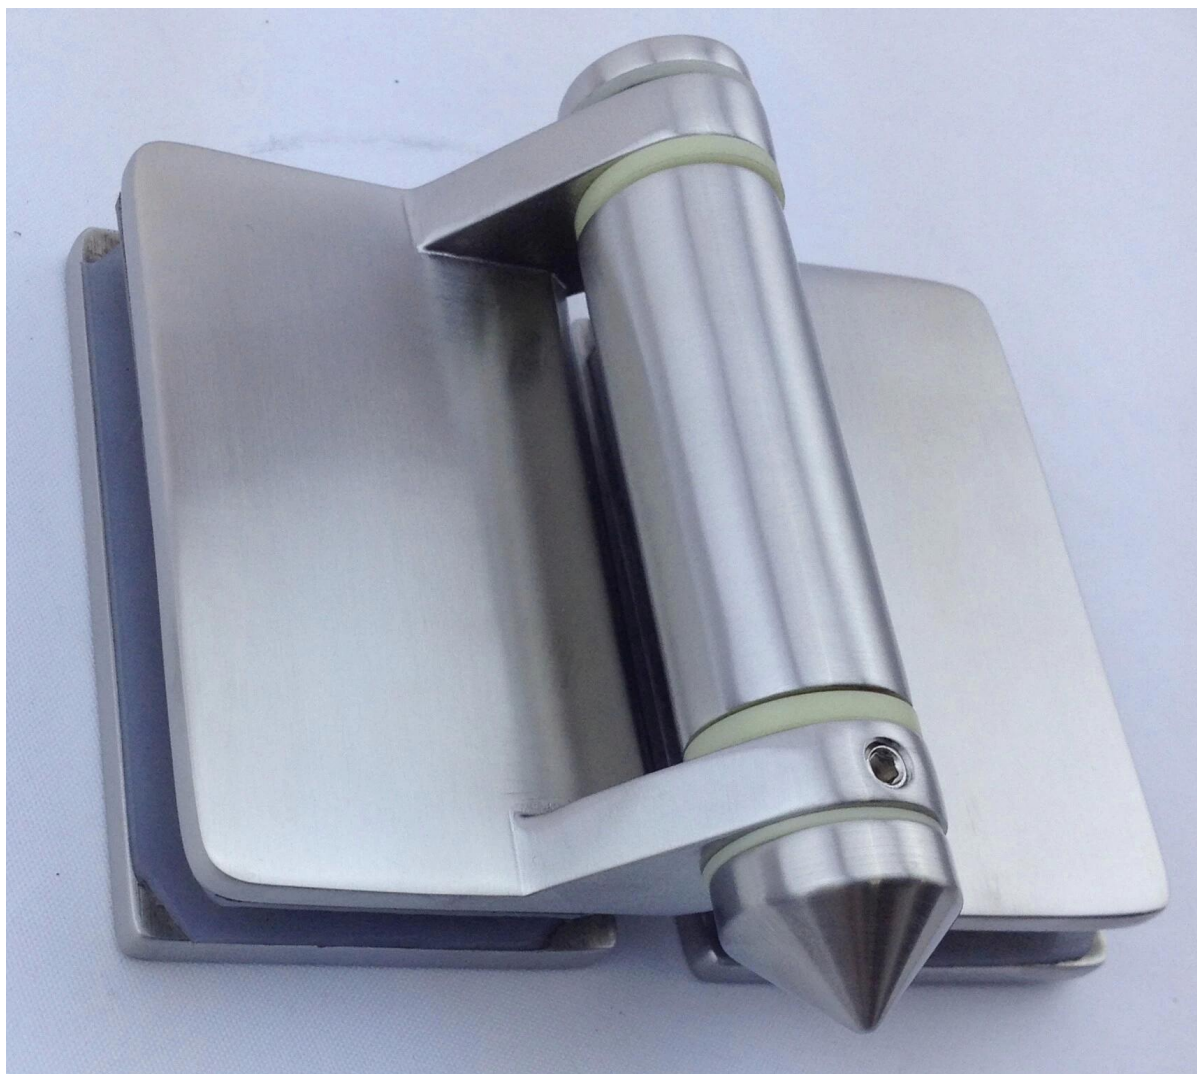

Opis

- 2 opcje

Model nr. **G-G** Zawias: maksymalna waga bramy **30 kg / para**

Model nr. **G-G2** Zawias: maksymalna waga bramy **20 kg / para**

- maksymalna szerokość skrzydła bramy: 900 mm

- Do stosowania ze szkłem 8-12.7mm

--Do wypełnienia otworów szklanych: średnica 16 mm

--Minimalna ilość zamówienia: jedna sztuka

- Metoda produkcji: odlewanie (do zawiasu zawiasu ekonomicznego [TUTA!](#))

- dostępne są inne formy

* Szkło do okrągłego zawiasu **G-R** (Średnica słupa okrągłego 50,8 mm)

* Szkło do kwadratu zawiasu słupkowego lub ściennego **G-W**

- zarówno dla domów komercyjnych, jak i komercyjnych

- zarówno hurtowo, jak i detalicznie (jesteśmy fabryki)

--Sample są zawsze dostępne

Szczegóły Produktu

Lustrzane wykończenie

Wykończenie satynowe

Szkło do okrągłego zawiasu (średnica okrągła 50,8 mm)

Zawias ze szkła do kwadratu

Rysunek dla wielkości otworu wiertła szklanego

Projekt

Zawias drzwi szklanych i [czop](#), [Szklana brama](#) projekt