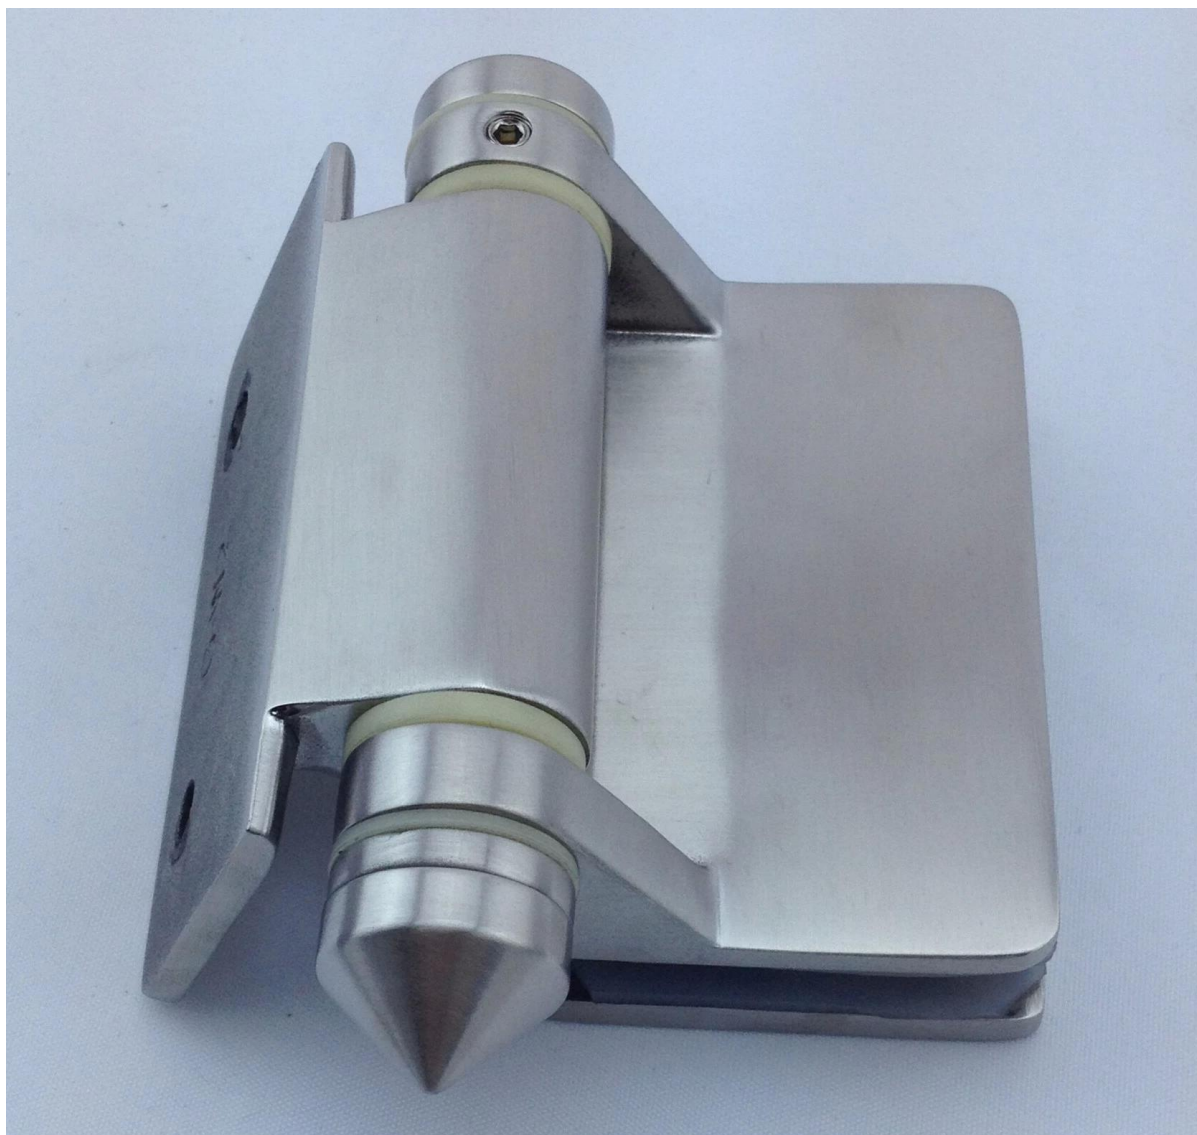

Opis

- 2 opcje

Model nr. **G-G** Zawias: maksymalna waga bramy **30 kg / para**

Model nr. **G-G2** Zawias: maksymalna waga bramy **20 kg / para**

- maksymalna szerokość skrzydła bramy: 900 mm

- Do stosowania ze szkłem 8-12.7mm

Lustrzane wykończenie

Wykończenie satynowe

Szkło do okrągłego zawiasu (średnica okrągła 50,8 mm)

Zawias ze szkła do kwadratu

Rysunek dla wielkości otworu wiertła szklanego

Projekt

Zawias drzwi szklanych i [czop](#), [Szklana brama](#) projekt