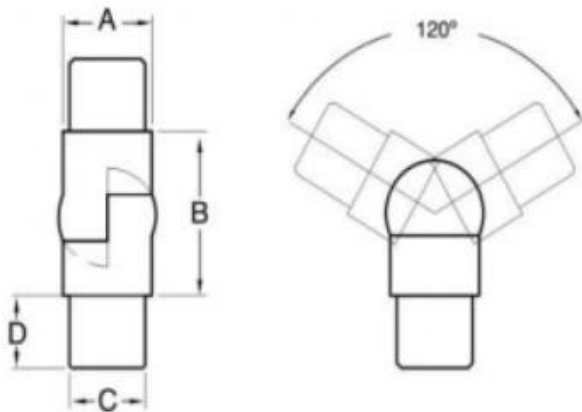

KEBIL 科比奥®

E302

A	B	C	D
42.4	39.4	70	30
50.8	47.8	80	27

Kolanko okrągłe złącze rurowe

Nr modelu: E303

E303

A	B	C	D
42.4	39.4	65	25
50.8	47.8	80	26

Prosty, okrągły łącznik rurowy

Nr modelu: E304

E304

A	B	C	D
12	10	10	10
20	17	10	15
38	35	10	25
42.4	39.4	10	25
50.8	47.8	10	25

Regulowane solidne okrągłe złącze rurowe

Nr modelu: E305

KEBIL 科比奥®

Do rurki 12mm

Description: The joint to connect 12mm tubes with graduations between 90° and 180°.
描述: 此接头连接12mm管从90°到180°范围变化。

新编号	旧编号	A	B	C
E305/12	R-12	12	21	10

Do rurki 20mm

Description: The joint to connect 20mm tubes with graduations between 90° and 180°.
描述: 此接头连接20mm管从90°到180°范围变化。

新编号	旧编号	A	B	C	D
E305/20	R-20	20	34	17	15

Regulowane okrągłe złącze rurowe do rury 50,8 mm

Nr modelu: E306

KEBIL 科比奥®

Description: Spherical joint to connect handrail with graduations between 90° and 180°
描述: 球面接头连接楼梯扶手从90°到180°范围变化。

新编号	旧编号	A	B	C	D	E
E306/43	R-43	43	40	48	10	20