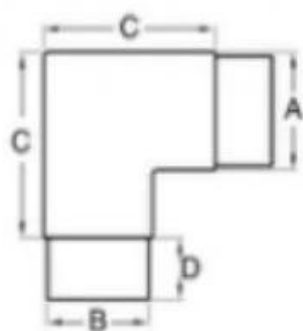

Pokaż produkt

Okrągłe złącze rurowe 90 stopni

Nr modelu: E301

KEBIL 科比奥®

E301

A	B	C	D	E
70	42.4	105	12	39.4
80	50.8	105	12	47.8

Okrągłe złącze rurowe 90 stopni

Nr modelu: E302

KEBIL 科比奥®

E302

A	B	C	D
42.4	39.4	70	30
50.8	47.8	80	27

Kolanko okrągłe złącze rurowe

Nr modelu: E303

E303

A	B	C	D
42.4	39.4	65	25
50.8	47.8	80	26

Prosty, okrągły łącznik rurowy

Nr modelu: E304

E304

A	B	C	D
12	10	10	10
20	17	10	15
38	35	10	25
42.4	39.4	10	25
50.8	47.8	10	25

Regulowane solidne okrągłe złącze rurowe

Nr modelu: E305

KEBIL 科比奥®

Do rurki 12mm

Description: The joint to connect 12mm tubes with graduations between 90° and 180°.
描述: 此接头连接12mm管从90°到180°范围变化。

新编号	旧编号	A	B	C
E305/12	R-12	12	21	10

Do rurki 20mm

Description: The joint to connect 20mm tubes with graduations between 90° and 180°.
描述: 此接头连接20mm管从90°到180°范围变化。

新编号	旧编号	A	B	C	D
E305/20	R-20	20	34	17	15