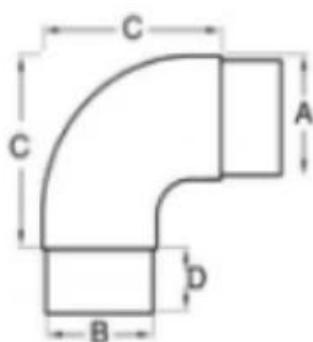

Pokaż produkt

Okrągłe złącze rurowe 90 stopni

Nr modelu: E301

KEBIL 科比奥®

E301

A	B	C	D	E
70	42.4	105	12	39.4
80	50.8	105	12	47.8

Okrągłe złącze rurowe 90 stopni

Nr modelu: E302

KEBIL 科比奥®

E302

A	B	C	D
42.4	39.4	70	30
50.8	47.8	80	27

Kolanko okrągłe złącze rurowe

Nr modelu: E303

E303

A	B	C	D
42.4	39.4	65	25
50.8	47.8	80	26

Prosty, okrągły łącznik rurowy

Nr modelu: E304

E304

A	B	C	D
12	10	10	10
20	17	10	15
38	35	10	25
42.4	39.4	10	25
50.8	47.8	10	25

Regulowane solidne okrągłe złącze rurowe

Nr modelu: E305

KEBIL 科比奥®

Do rurki 12mm

Description: The joint to connect 12mm tubes with graduations between 90° and 180°.
描述: 此接头连接12mm管从90°到180°范围变化。

新编号	旧编号	A	B	C
E305/12	R-12	12	21	10

Do rurki 20mm

Description: The joint to connect 20mm tubes with graduations between 90° and 180°.
描述: 此接头连接20mm管从90°到180°范围变化。

新编号	旧编号	A	B	C	D
E305/20	R-20	20	34	17	15