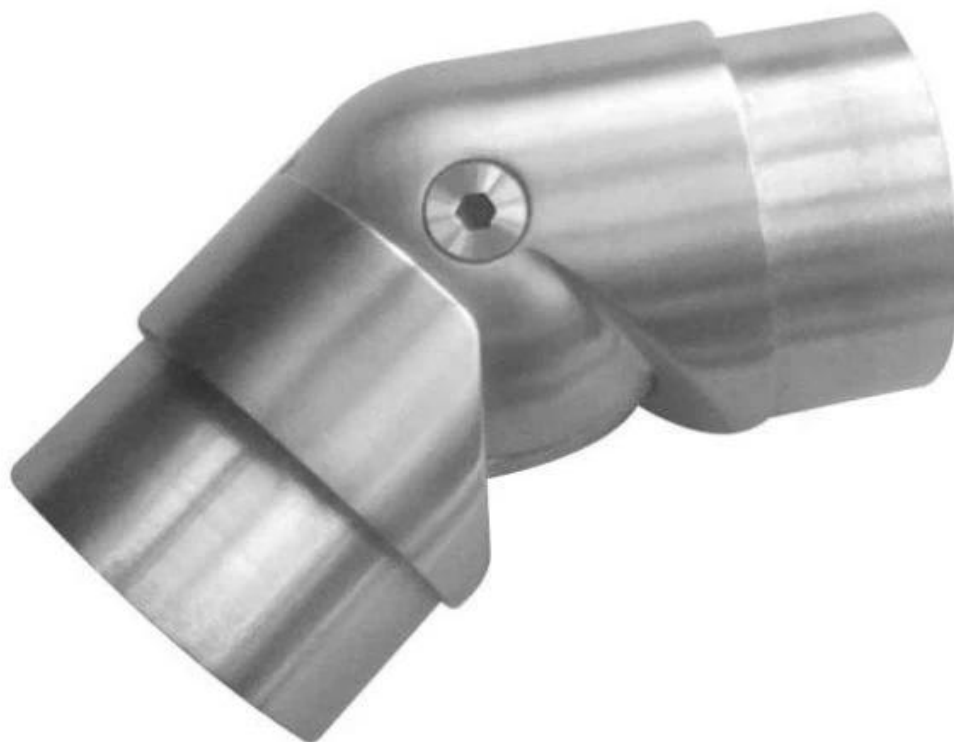

Pokaż produkt

Okrągłe złącze rurowe 90 stopni

Nr modelu: E301

KEBIL 科比奥®

E301

A	B	C	D	E
70	42.4	105	12	39.4
80	50.8	105	12	47.8

Okrągłe złącze rurowe 90 stopni

Nr modelu: E302

Nr modelu: E304

E304

A	B	C	D
12	10	10	10
20	17	10	15
38	35	10	25
42.4	39.4	10	25
50.8	47.8	10	25

Regulowane solidne okrągłe złącze rurowe

Nr modelu: E305

KEBIL 科比奥®

Do rurki 12mm

Description: The joint to connect 12mm tubes with graduations between 90° and 180°.
描述: 此接头连接12mm管从90°到180°范围变化。

新编号	旧编号	A	B	C
E305/12	R-12	12	21	10

Do rurki 20mm

Description: The joint to connect 20mm tubes with graduations between 90° and 180°.
描述: 此接头连接20mm管从90°到180°范围变化。

新编号	旧编号	A	B	C	D
E305/20	R-20	20	34	17	15

Regulowane okrągłe złącze rurowe do rury 50,8 mm

Nr modelu: E306

KEBIL 科比奥®

Description: Spherical joint to connect handrail with graduations between 90° and 180°
描述: 球面接头连接楼梯扶手从90°到180°范围变化。

新编号	旧编号	A	B	C	D	E
E306/43	R-43	43	40	48	10	20