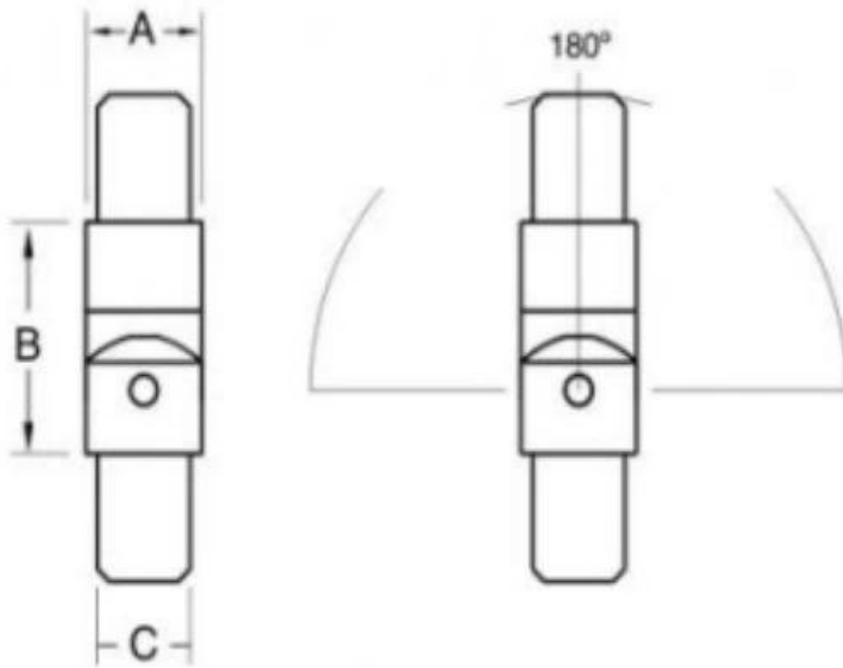

KEBIL 科比奥®

E302

A	B	C	D
42.4	39.4	70	30
50.8	47.8	80	27

Kolanko okrągłe złącze rurowe

Nr modelu: E303

E303

A	B	C	D
42.4	39.4	65	25
50.8	47.8	80	26

Prosty, okrągły łącznik rurowy

Nr modelu: E304

E304

A	B	C	D
12	10	10	10
20	17	10	15
38	35	10	25
42.4	39.4	10	25
50.8	47.8	10	25

Regulowane solidne okrągłe złącze rurowe

Nr modelu: E305

KEBIL 科比奥®

Do rurki 12mm

Description: The joint to connect 12mm tubes with graduations between 90° and 180°.
描述: 此接头连接12mm管从90°到180°范围变化。

新编号	旧编号	A	B	C
E305/12	R-12	12	21	10

Do rurki 20mm

Description: The joint to connect 20mm tubes with graduations between 90° and 180°.
描述: 此接头连接20mm管从90°到180°范围变化。

新编号	旧编号	A	B	C	D
E305/20	R-20	20	34	17	15

Regulowane okrągłe złącze rurowe do rury 50,8 mm

Nr modelu: E306

KEBIL 科比奥®

Description: Spherical joint to connect handrail with graduations between 90° and 180°
描述: 球面接头连接楼梯扶手从90°到180°范围变化。

新编号	旧编号	A	B	C	D	E
E306/43	R-43	43	40	48	10	20