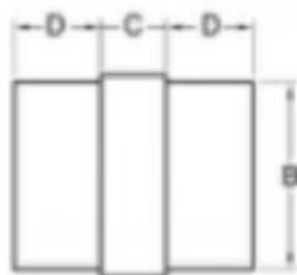

Pokaż produkt

Okrągłe złącze rurowe 90 stopni

Nr modelu: E301

KEBIL 科比奥®

E301

A	B	C	D	E
70	42.4	105	12	39.4
80	50.8	105	12	47.8

Okrągłe złącze rurowe 90 stopni

Nr modelu: E302

KEBIL 科比奥®

E302

A	B	C	D
42.4	39.4	70	30
50.8	47.8	80	27

Kolanko okrągłe złącze rurowe

Nr modelu: E303

E303

A	B	C	D
42.4	39.4	65	25
50.8	47.8	80	26

Prosty, okrągły łącznik rurowy

Nr modelu: E304

E304

A	B	C	D
12	10	10	10
20	17	10	15
38	35	10	25
42.4	39.4	10	25
50.8	47.8	10	25

Regulowane solidne okrągłe złącze rurowe

Nr modelu: E305

KEBIL 科比奥®

Do rurki 12mm

Description: The joint to connect 12mm tubes with graduations between 90° and 180°.
描述: 此接头连接12mm管从90°到180°范围变化。

新编号	旧编号	A	B	C
E305/12	R-12	12	21	10

Do rurki 20mm

Description: The joint to connect 20mm tubes with graduations between 90° and 180°.
描述: 此接头连接20mm管从90°到180°范围变化。

新编号	旧编号	A	B	C	D
E305/20	R-20	20	34	17	15