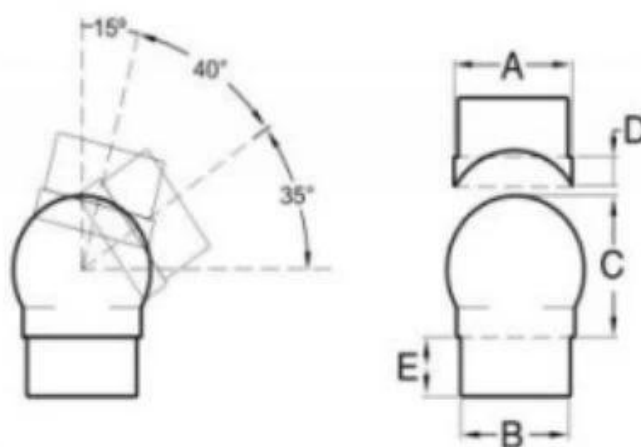

Nr modelu: E304

E304

A	B	C	D
12	10	10	10
20	17	10	15
38	35	10	25
42.4	39.4	10	25
50.8	47.8	10	25

Regulowane solidne okrągłe złącze rurowe

Nr modelu: E305

KEBIL 科比奥®

Do rurki 12mm

Description: The joint to connect 12mm tubes with graduations between 90° and 180°.
描述: 此接头连接12mm管从90°到180°范围变化。

新编号	旧编号	A	B	C
E305/12	R-12	12	21	10

Do rurki 20mm

Description: The joint to connect 20mm tubes with graduations between 90° and 180°.
描述: 此接头连接20mm管从90°到180°范围变化。

新编号	旧编号	A	B	C	D
E305/20	R-20	20	34	17	15

Regulowane okrągłe złącze rurowe do rury 50,8 mm

Nr modelu: E306

KEBIL 科比奥®

Description: Spherical joint to connect handrail with graduations between 90° and 180°
描述: 球面接头连接楼梯扶手从90°到180°范围变化。

新编号	旧编号	A	B	C	D	E
E306/43	R-43	43	40	48	10	20