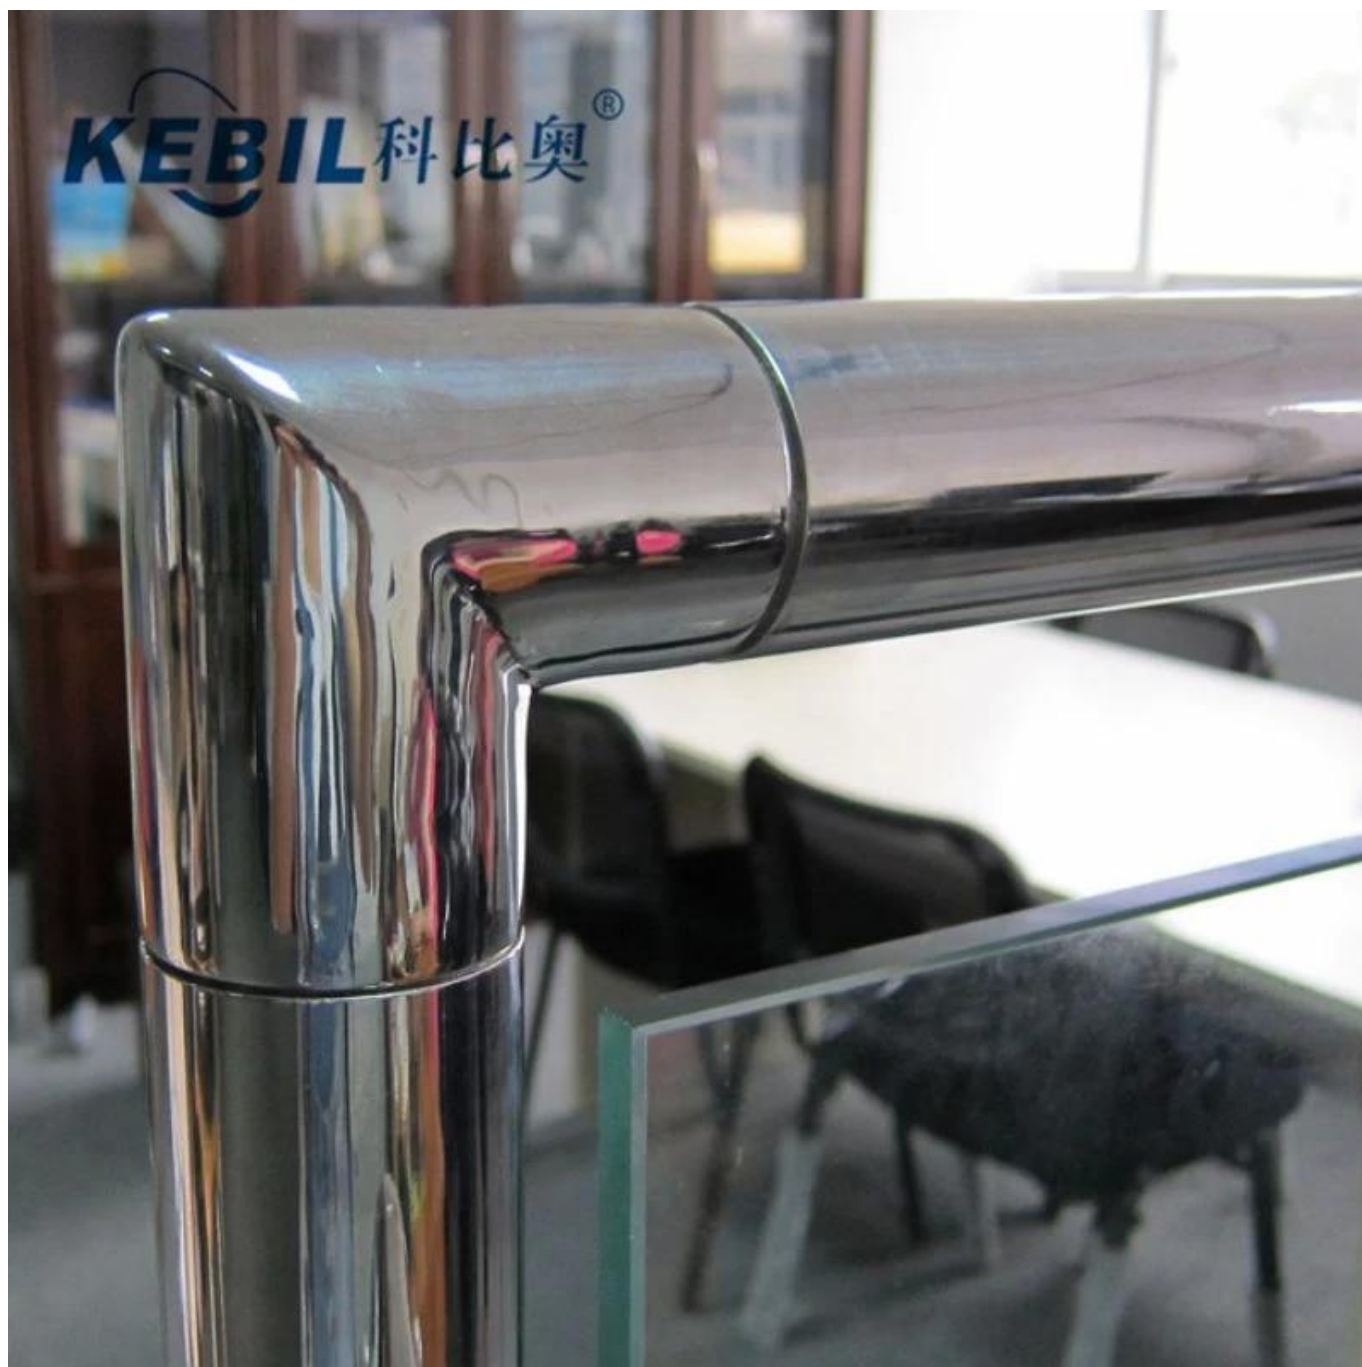

Zdjęcie projektu

W przypadku pytań prosimy o kontakt.

Frank Fang

E-mail: sales02@launch-china.cn

Telefon / WhatsApp / Wechat: + 8615906261741