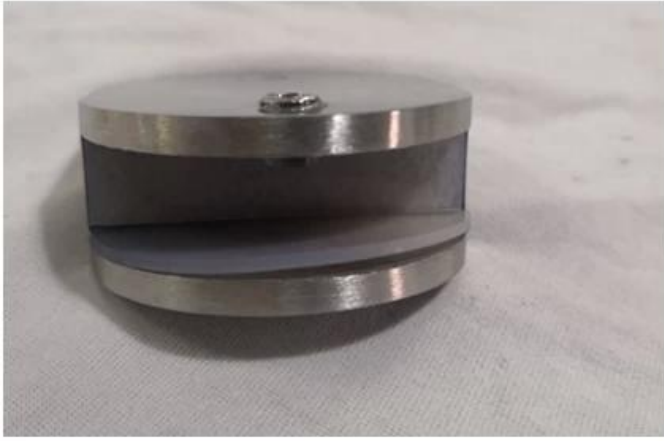

Jeszcze Szkło Balustrada Zacisk Wzory: