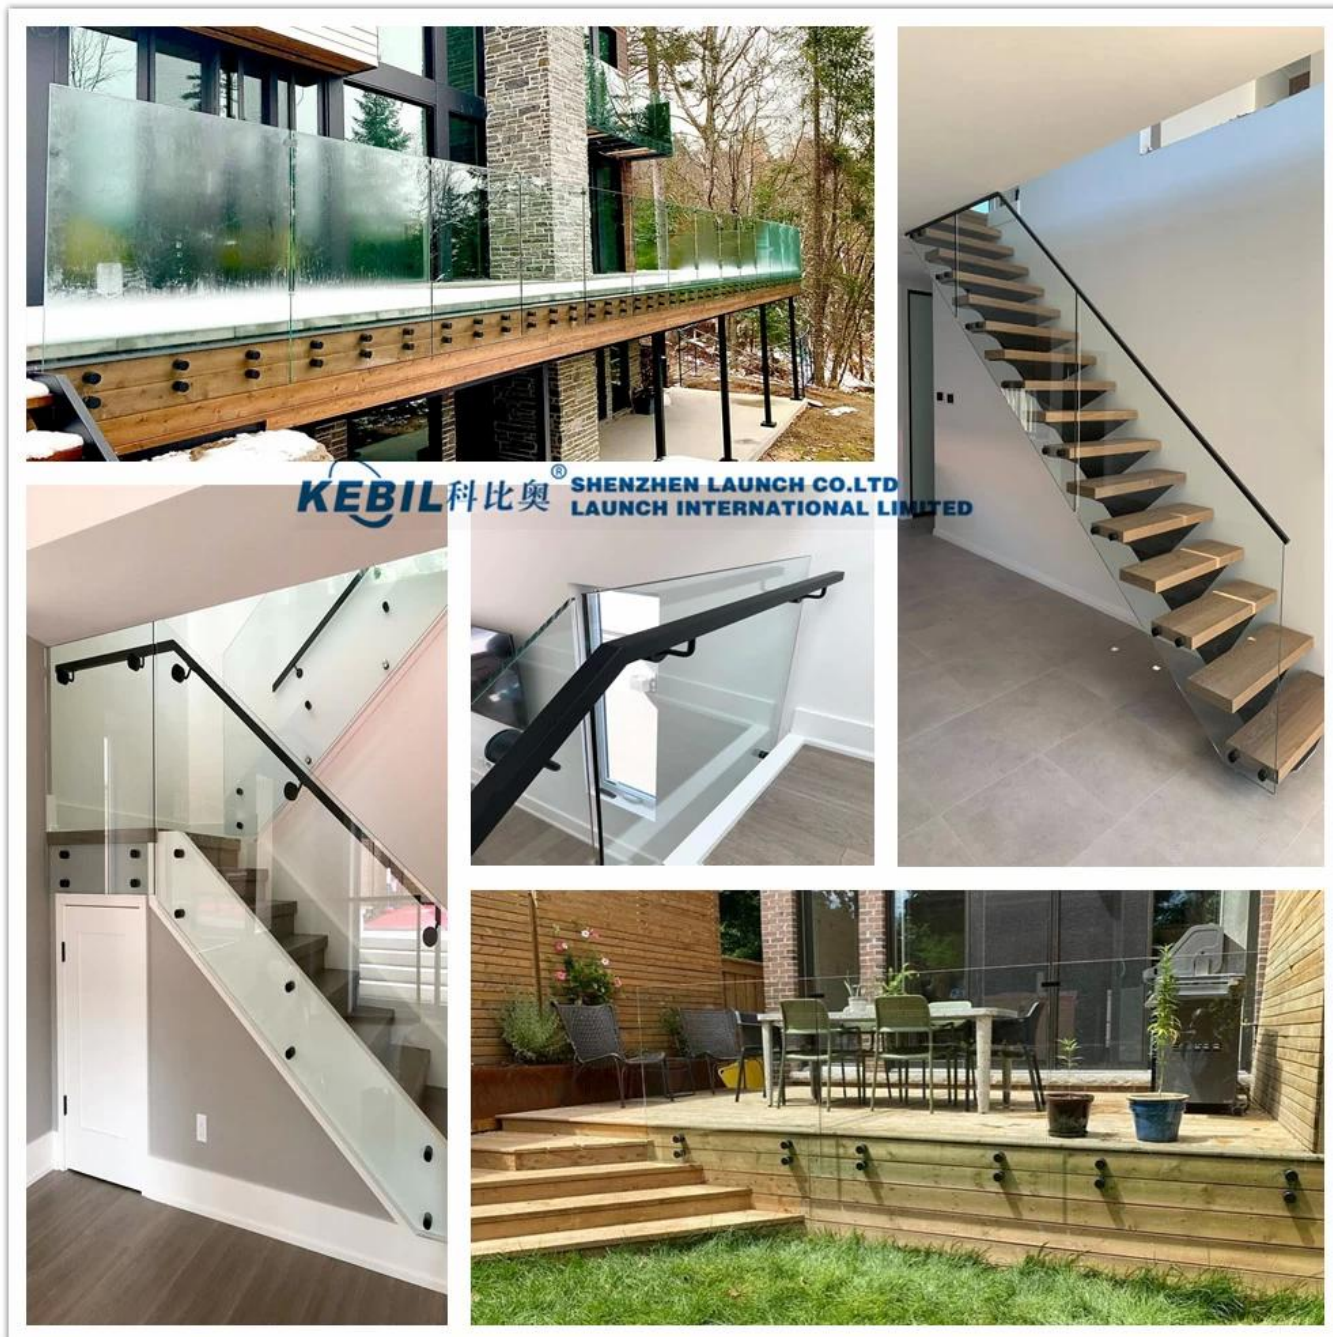

Projekt zdjęcia czarnych szklanych balustrad

Zapraszamy do kontaktu z nami w celu uzyskania dalszych informacji:

Wendy.: sales04@launch-china.cn.

HP / Whatsapp / Wechat: +86 159 8933 9827