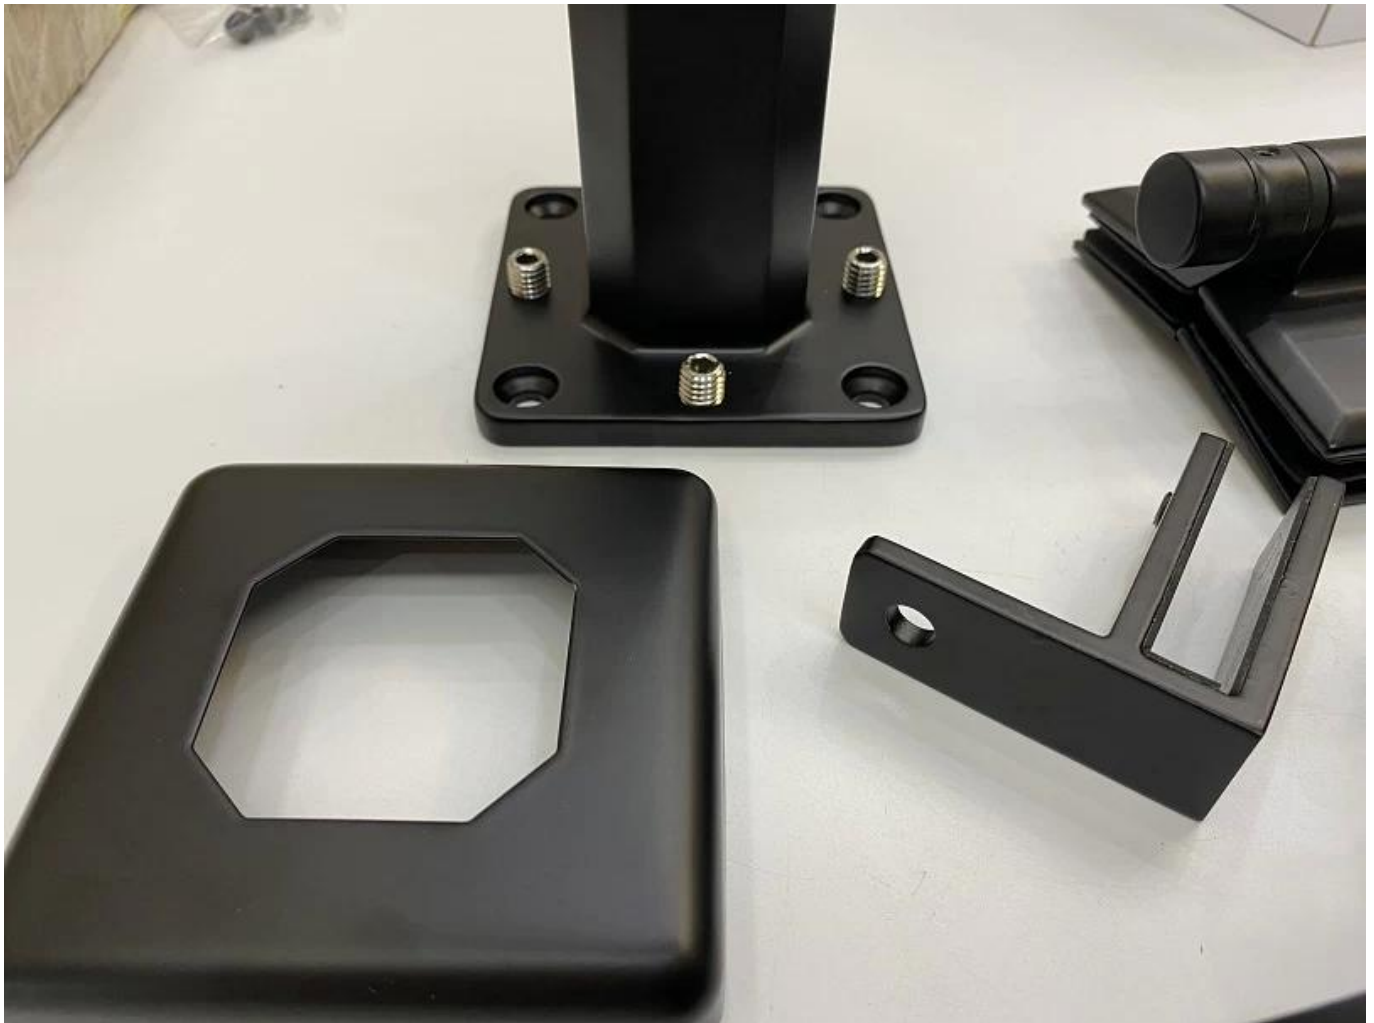

Jasnezdjęciadlatenpowierzchnialeczenie: