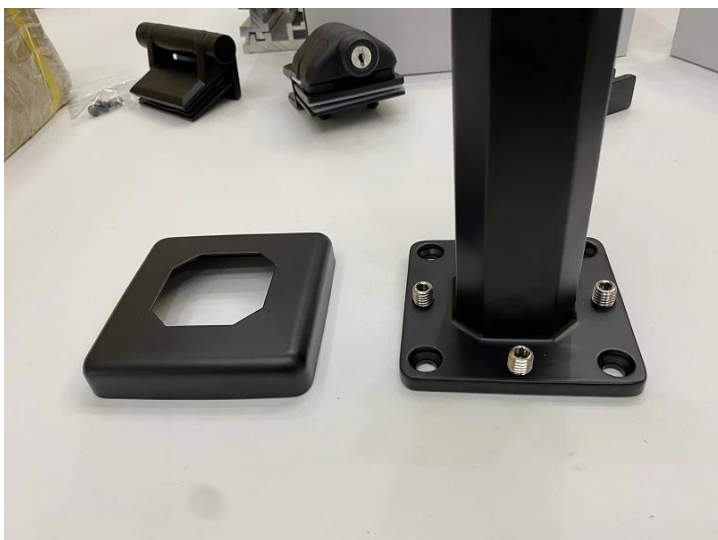

Glass Railing Spigot: