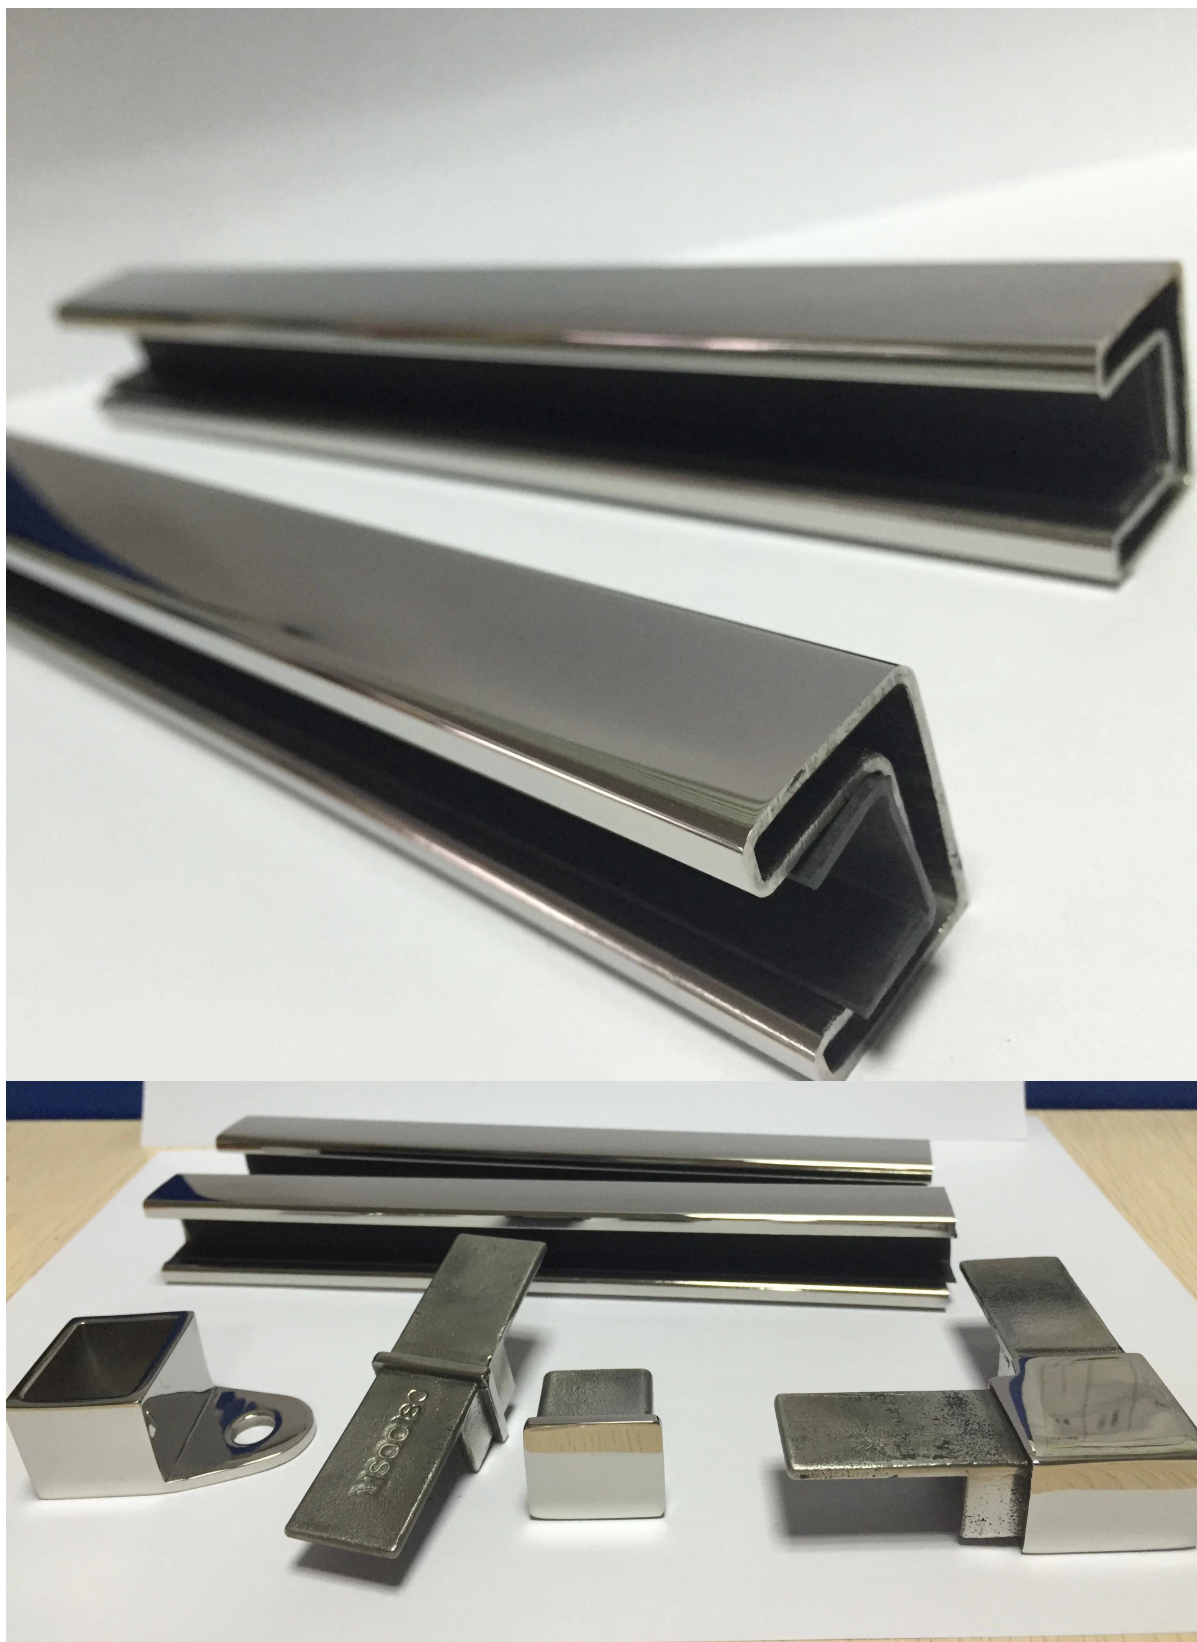

Gorąco sprzedaży różnego rodzaju kształtki rury szczelina kwadratowa

Materiał: stal nierdzewna 316

Wykończenie: satyna szczotkowana lub polerowana lustro;

Rozmiar: dla 25 * 21mm rury kwadratowej gniazdo poręczy;

Wyposażenie:

Złącze MSQC180;

Złącze MSQC90;

MSQCAP Zaślepka;

MSQCW ściany montaż łącznika

MOQ: nie ścisły limit;

Pochodzenie: Chiny

Rury kwadratowej gniazdo poręczy i wyposażenia;

Square slot handrail series

Lustrzany połysk:

Rurka gniazdo pakiet: zapewnienia pole, o grubości 3mm;

Projekt na basen ogrodzenia, balkon, balustrady szklane pokładu;

Gniazda rury poręczy z trzpieni szkła;

Gniazda poręczy rury ze szkła standoffs;

Gniazda rury poręczy jest używany na górze szkło płot, który zrobić balustrady szklane bezramowe, pół-bezramowe, bardziej stabilny i silniejszy, a do ochrony dłoni.