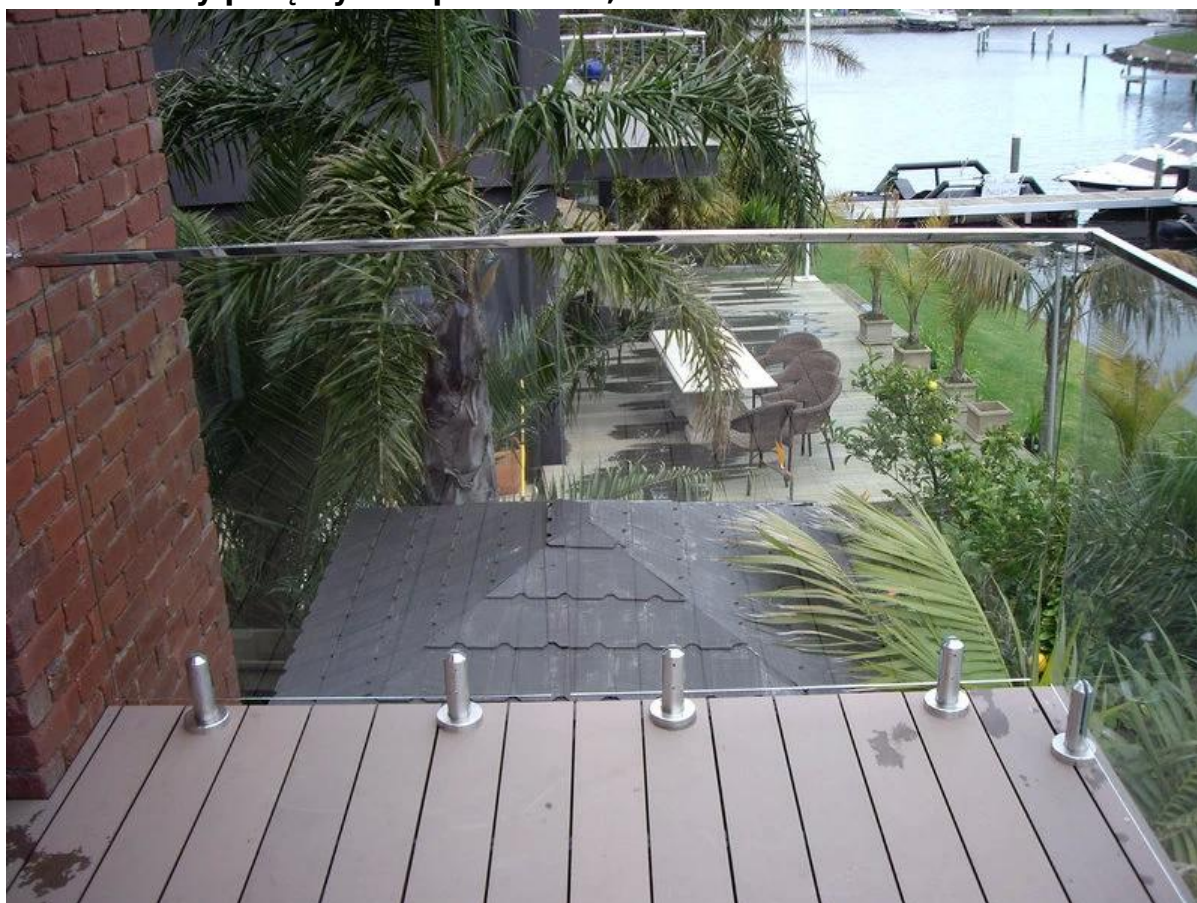

Square slot handrail series

Lustrzany połysk:

Rurka gniazdo pakiet: zapewnienia pole, o grubości 3mm;

Projekt na basen ogrodzenia, balkon, balustrady szklane pokładu;

Gniazda rury poręczy z trzpieni szkła;

Gniazda poręczy rury ze szkła standoffs;

Gniazda rury poręczy jest używany na górze szkło płot, który zrobić balustrady szklane bezramowe, pół-bezramowe, bardziej stabilny i silniejszy, a do ochrony dłoni.