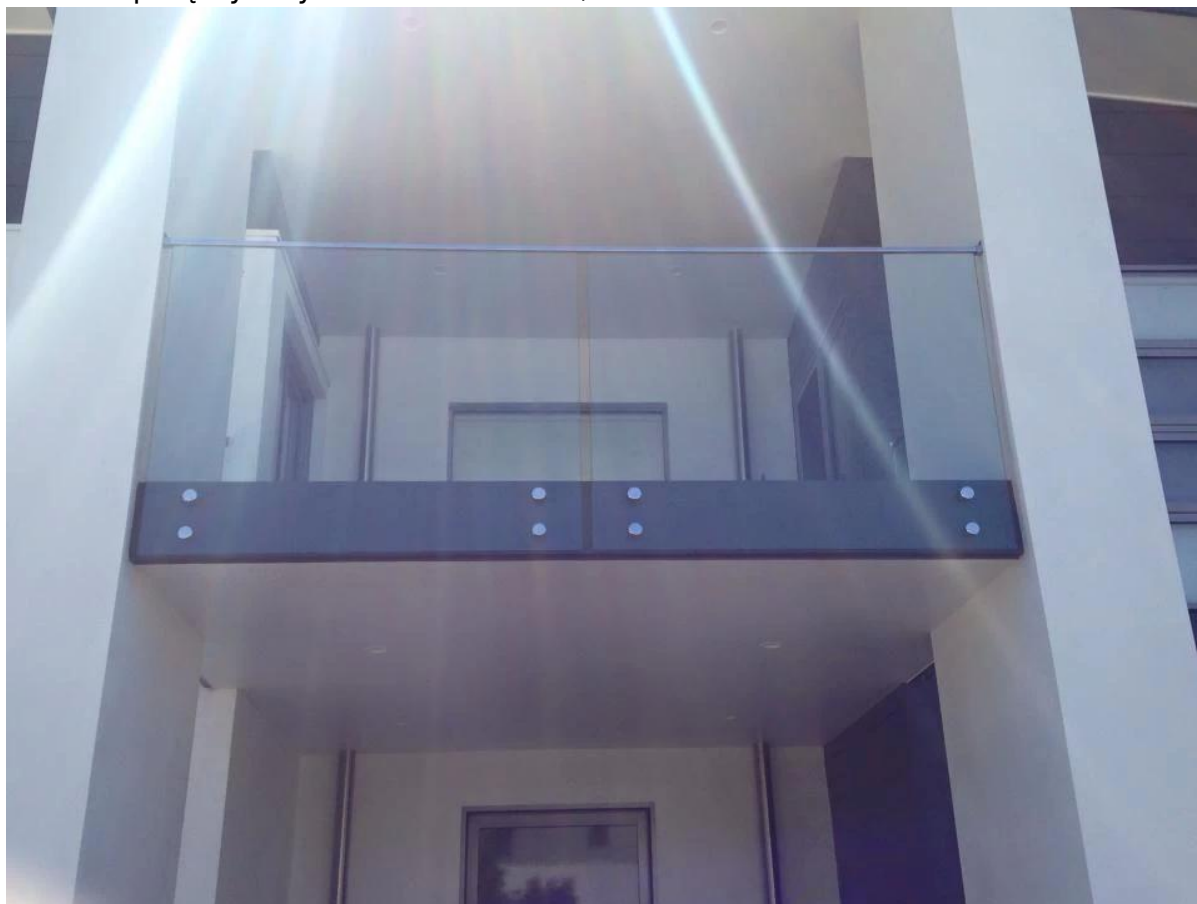

Square slot handrail series

Lustrzany połysk:

Rurka gniazdo pakiet: zapewnienia pole, o grubości 3mm;

Projekt na basen ogrodzenia, balkon, balustrady szklane pokładu;

Gniazda rury poręczy z trzpieni szkła;

Gniazda poręczy rury ze szkła standoffs;

Gniazda rury poręczy jest używany na górze szkło płot, który zrobić balustrady szklane bezramowe, pół-bezramowe, bardziej stabilny i silniejszy, a do ochrony dłoni.