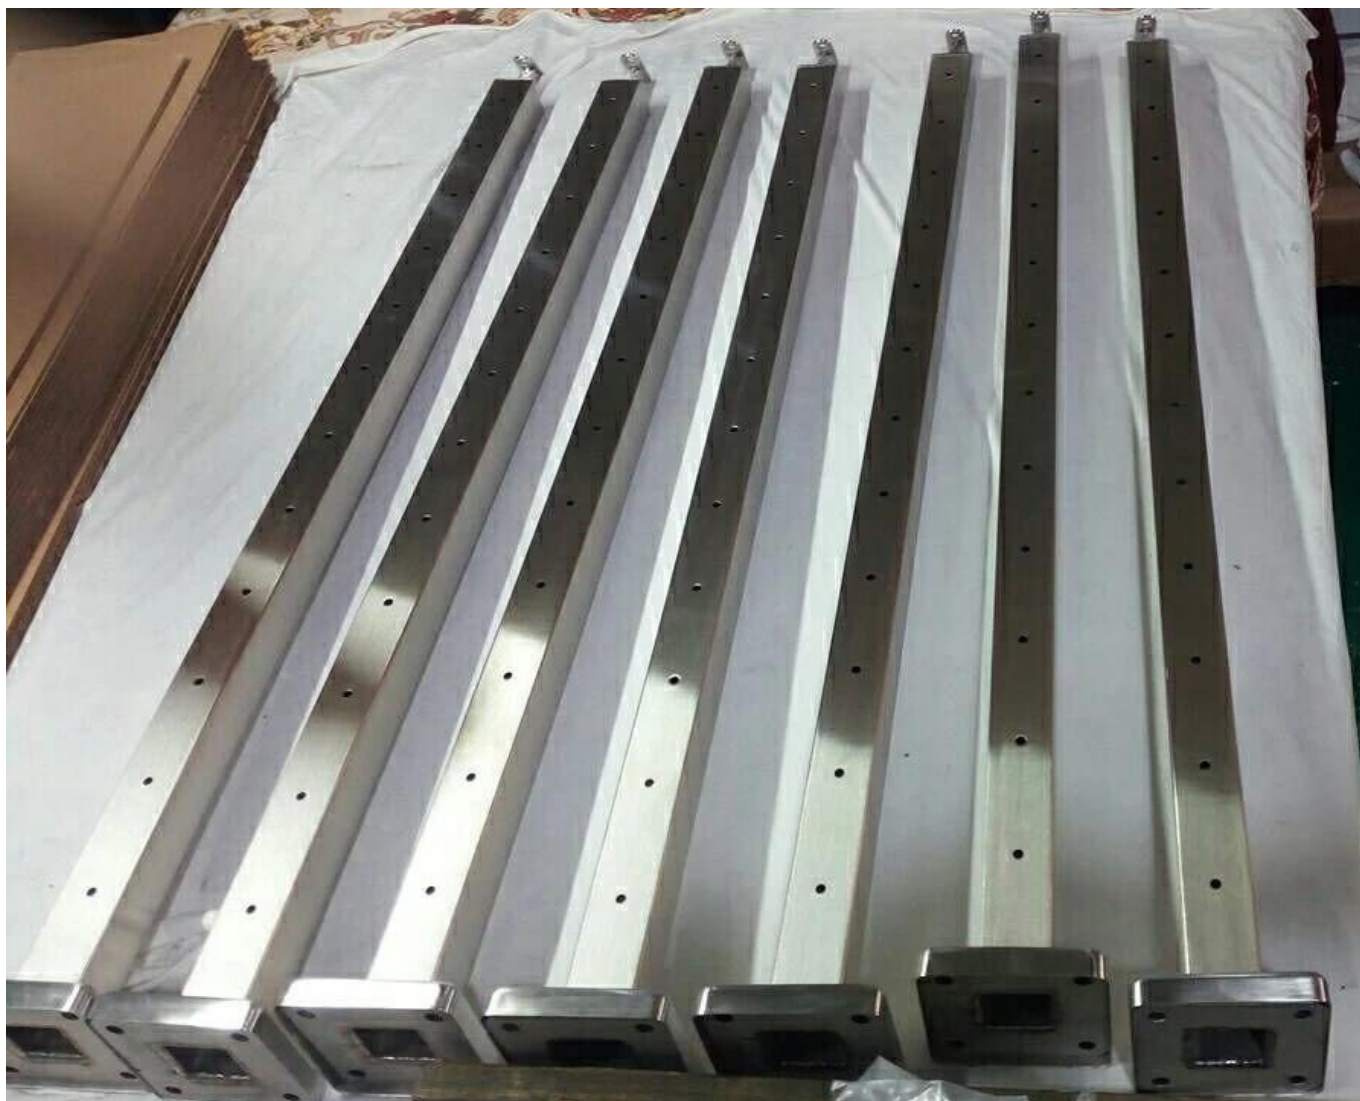

## Balustrady wewnętrzne Poręczę Łatwe DIY Cable Railing Post Stair Railing

Rodzaj:	Zaokrągła lub kwadratowa post, mocowanie boczne lub górna moc
Materiał:	Stal nierdzewna 316.
Kolor:	Lustro / satyna / czarna
Średnica:	38.1mm / 42,4 mm / 48,3 mm / 50,8 mm
Grubość kabla	3mm, 4 mm, 5 mm lub 6 mm
Wysoki	900 mm do 1200 mm lub jako żądanie

**Okrągła konstrukcja Top / Podłoga Post:**

**Plac Design Top Mount Post:**

**Różne rodzaje kształtek kablowych:**

**7 × 19 Stal nierdzewny kabel:**

**Rurka poręczy i akcesoria:**

50\*25(mm) handrail tube

Handrail tube middle connector