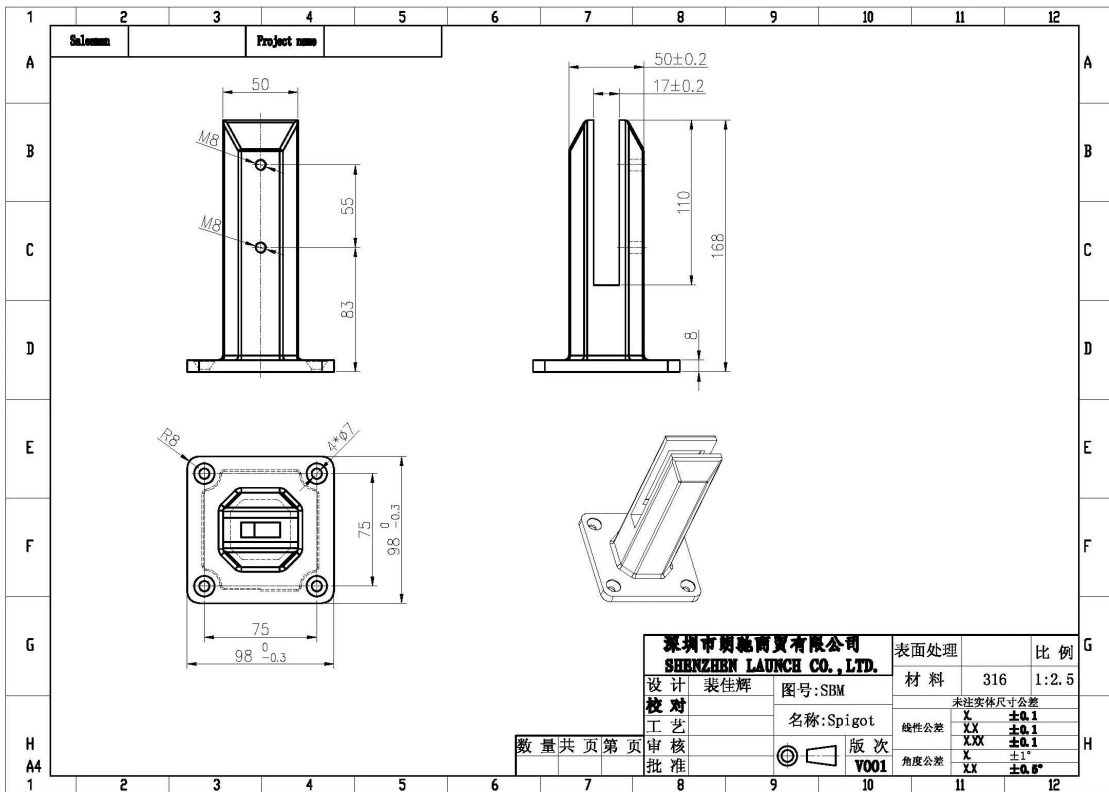

farmless szkło bezbarwne basen ogrodzenia Chop

Model nr.	obraz	Spec.
SBM-2		Kwadratowa płyta podstawy z kranu
SCM 2	 <p style="text-align: center;">SCM</p>	Plac rdzeń wiertła pin
KMS-2		Okrągła płyta podstawy wodą z kranu

RCM-2		Okrągły rdzeń wiertła pin
SCM-1		Plac rdzeń wiertła pin
RCM-1	 <p style="text-align: center;">RCM-1</p>	Okrągły rdzeń wiertła pin

rysunek

RBM

SBM

Zdjęcia z projektu

pakiet danych

fabryka

klientela