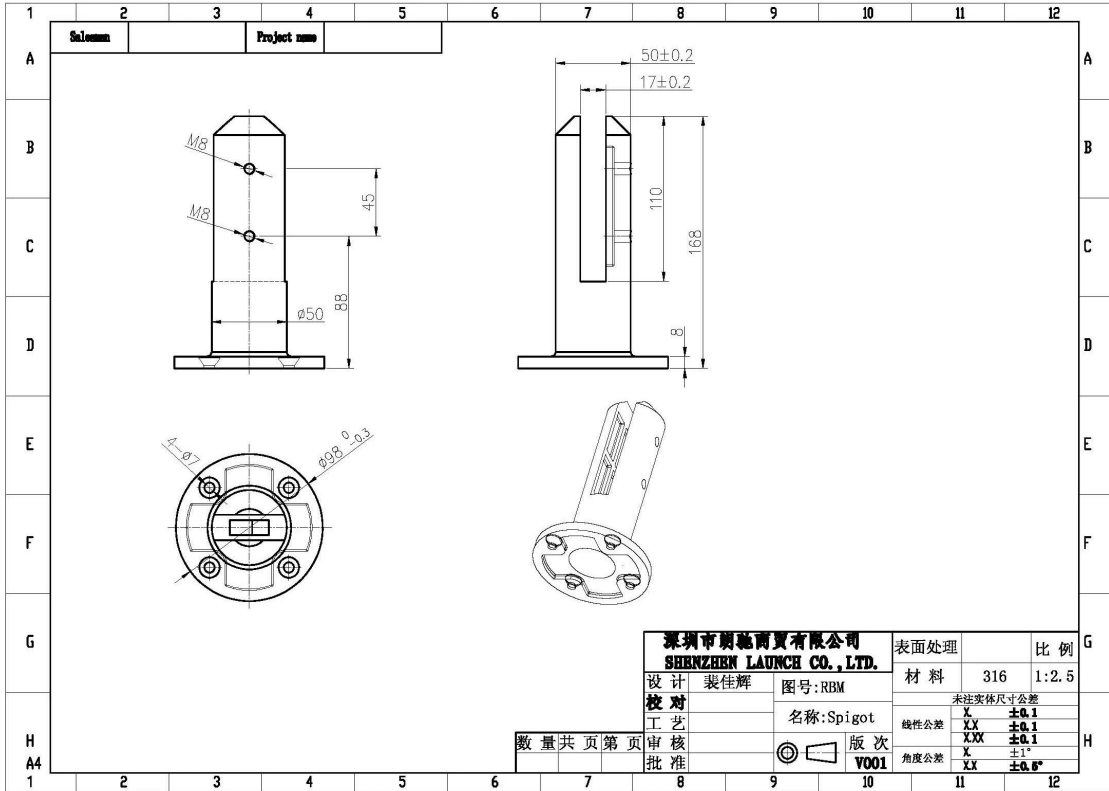

farmless szkło bezbarwne basen ogrodzenia Chop

Model nr.	obraz	Spec.
SBM-2		Kwadratowa płyta podstawy z kranu
SCM 2	 <p style="text-align: center;">SCM</p>	Plac rdzeń wiertła pin
KMS-2		Okrągła płyta podstawy wodą z kranu

RCM-2		Okrągły rdzeń wiertła pin
SCM-1		Plac rdzeń wiertła pin
RCM-1	 <p style="text-align: center;">RCM-1</p>	Okrągły rdzeń wiertła pin

rysunek

RBM

SBM

Zdjęcia z projektu

pakiet danych

fabryka

klientela