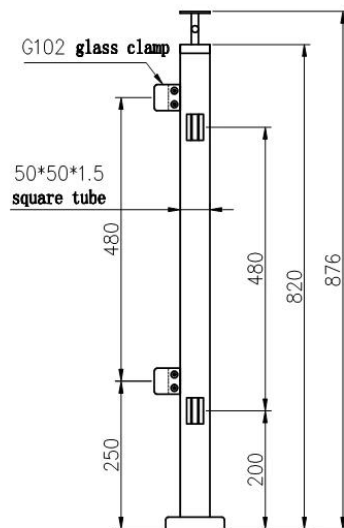

Wnętrze schody szklane Stainless Stainless Steel Glass Balustrada

1.	Materiał i wykończenie	Stal nierdzewna 304/316; Wykończenie satynowe lub lustrzane
2.	Wzrost	1000mm / rozmiar niestandardowy
3.	Post.	Rura D50.8 * 1,5 (mm); 4-drogowy regulowany górny wspornik kolejowy; Kwadratowy lub okrągły szklany zacisk.
4.	Górna szyna	D50.8 * 1,5 (mm) pusta rura
5.	Balustrada bezpieczeństwa	Szkló szklane szkło 10 mm / 12 mm
6.	Stosowanie & Lokalizacja	Balustrad, balustrada, balustrada, ogrodzenie, poręcze, balustrady; Balkon, most, pokład, ogród, patio, basen, ganek, schody, taras
7.	Instalacja	Zamontowany na górze / boczne
8.	Pakiet	EPE + Wewnętrzna skrzynka + karton

Produkt Pokazać

TechnicznyRysunek

Square post railing design with handrail

End post

90 Degree corner post

Middle post

Instalacja:

Glass Clamp Installation Guide

Mark and centre punch desired location of blind rivet nut location.

Drill centre punched hole in tube to suit blind rivet nut.

Insert blind rivet nut into tube and fasten with blind rivet tool.

Check installed blind rivet nut is secure and ready for install.

Align half glass clamp with blind rivet nut inline position. Screw in button head cap screw into thread and tighten with hex key.

Select appropriate rubber gasket to suit glass panel thickness. Install rubber gasket into both sides of glass clamp. (Note rubber gasket marked with sizes).