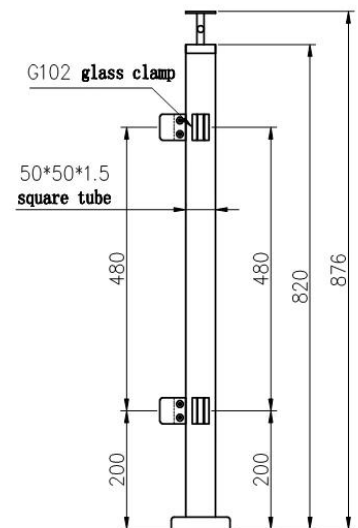

Wnętrze schody szklane Stainless Stainless Steel Glass Balustrada

1.	Materiał i wykończenie	Stal nierdzewna 304/316; Wykończenie satynowe lub lustrzane
2.	Wzrost	1000mm / rozmiar niestandardowy
3.	Post.	Rura D50.8 * 1,5 (mm); 4-drogowy regulowany górny wspornik kolejowy; Kwadratowy lub okrągły szklany zacisk.
4.	Górna szyna	D50.8 * 1,5 (mm) pusta rura
5.	Balustrada bezpieczeństwa	Szkló szklane szkło 10 mm / 12 mm
6.	Stosowanie & Lokalizacja	Balustrad, balustrada, balustrada, ogrodzenie, poręcze, balustrady; Balkon, most, pokład, ogród, patio, basen, ganek, schody, taras
7.	Instalacja	Zamontowany na górze / boczne
8.	Pakiet	EPE + Wewnętrzna skrzynka + karton

Produkt Pokazać

TechnicznyRysunek

Square post railing design with handrail

End post

90 Degree corner post

Middle post

Instalacja:

Glass Clamp Installation Guide

Mark and centre punch desired location of blind rivet nut location.

Drill centre punched hole in tube to suit blind rivet nut.

Insert blind rivet nut into tube and fasten with blind rivet tool.

Check installed blind rivet nut is secure and ready for install.

Align half glass clamp with blind rivet nut inline position. Screw in button head cap screw into thread and tighten with hex key.

Select appropriate rubber gasket to suit glass panel thickness. Install rubber gasket into both sides of glass clamp. (Note rubber gasket marked with sizes).