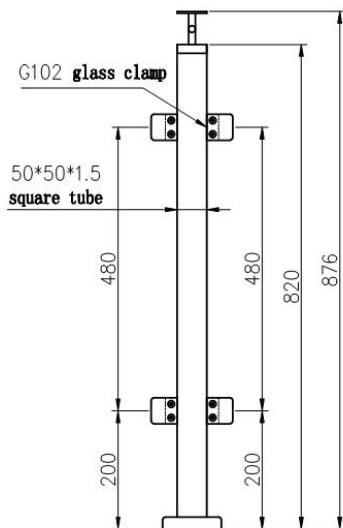

Wnętrze schody szklane Stainless Stainless Steel Glass Balustrada

1.	Materiał i wykończenie	Stal nierdzewna 304/316; Wykończenie satynowe lub lustrzane
2.	Wzrost	1000mm / rozmiar niestandardowy
3.	Post.	Rura D50.8 * 1,5 (mm); 4-drogowy regulowany górny wspornik kolejowy; Kwadratowy lub okrągły szklany zacisk.
4.	Górna szyna	D50.8 * 1,5 (mm) pusta rura
5.	Balustrada bezpieczeństwa	Szkló szklane szkło 10 mm / 12 mm
6.	Stosowanie & Lokalizacja	Balustrad, balustrada, balustrada, ogrodzenie, poręcze, balustrady; Balkon, most, pokład, ogród, patio, basen, ganek, schody, taras
7.	Instalacja	Zamontowany na górze / boczne
8.	Pakiet	EPE + Wewnętrzna skrzynka + karton

Produkt Pokazać

TechnicznyRysunek

Square post railing design with handrail

End post

90 Degree corner post

Middle post

Instalacja:

Glass Clamp Installation Guide

Mark and centre punch desired location of blind rivet nut location.

Drill centre punched hole in tube to suit blind rivet nut.

Insert blind rivet nut into tube and fasten with blind rivet tool.

Check installed blind rivet nut is secure and ready for install.

Align half glass clamp with blind rivet nut inline position. Screw in button head cap screw into thread and tighten with hex key.

Select appropriate rubber gasket to suit glass panel thickness. Install rubber gasket into both sides of glass clamp. (Note rubber gasket marked with sizes).