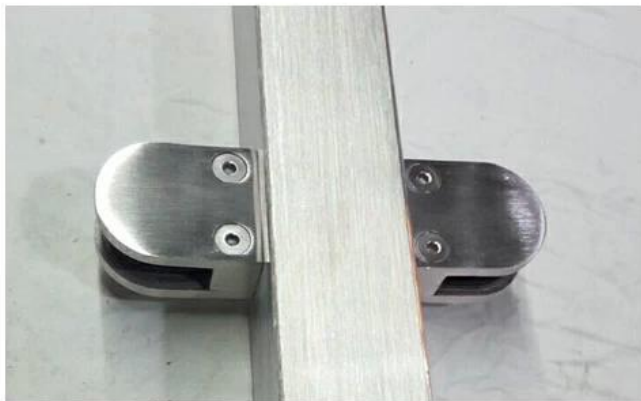

Wnętrze schody szklane Stainless Stainless Steel Glass Balustrada

1.	Materiał i wykończenie	Stal nierdzewna 304/316; Wykończenie satynowe lub lustrzane
2.	Wzrost	1000mm / rozmiar niestandardowy
3.	Post.	Rura D50.8 * 1,5 (mm); 4-drogowy regulowany górny wspornik kolejowy; Kwadratowy lub okrągły szklany zacisk.
4.	Górna szyna	D50.8 * 1,5 (mm) pusta rura
5.	Balustrada bezpieczeństwa	Szkló szklane szkło 10 mm / 12 mm
6.	Stosowanie & Lokalizacja	Balustrad, balustrada, balustrada, ogrodzenie, poręcze, balustrady; Balkon, most, pokład, ogród, patio, basen, ganek, schody, taras
7.	Instalacja	Zamontowany na górze / boczne
8.	Pakiet	EPE + Wewnętrzna skrzynka + karton

Produkt Pokazać

TechnicznyRysunek

Square post railing design with handrail

End post

90 Degree corner post

Middle post

Instalacja:

Glass Clamp Installation Guide

Mark and centre punch desired location of blind rivet nut location.

Drill centre punched hole in tube to suit blind rivet nut.

Insert blind rivet nut into tube and fasten with blind rivet tool.

Check installed blind rivet nut is secure and ready for install.

Align half glass clamp with blind rivet nut inline position. Screw in button head cap screw into thread and tighten with hex key.

Select appropriate rubber gasket to suit glass panel thickness. Install rubber gasket into both sides of glass clamp. (Note rubber gasket marked with sizes).