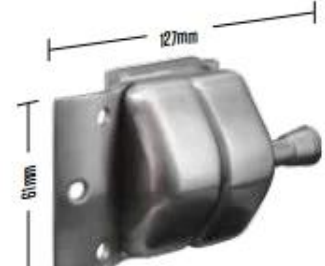

Kebil Sprzęt bezramowy Basen Poręcz ogrodzenia ze stali nierdzewnej szklane zawias do drzwi na zewnątrz

Nazwa produktu	Kebil Sprzęt bezramowy Basen Poręcz ogrodzenia ze stali nierdzewnej szklane zawias do drzwi na zewnątrz
Numer kodu	G-G.
Materiał	316 stal nierdzewna.
Wykończenie powierzchni	Matowy czarny, satyna szczotkowana lub polerowana lustro
Odpowiedni szkło	Bramy szklane 8 mm i 10 mm
Rodzaj	Wiosenny zawias, zawias z awiasem, ciężki zawias
Maksymalne obciążenie	30-32 kg
Wniosek	Glas.s ogrodzenie basenu, balustrada szkła i balustrady

-Made of SS 316

- For use of 8-12.76mm glass

Maximum door leaf weight : 30 kg /pair

Maximum door leaf width : 900mm

Spring can be adjusted for closing speed control .

Part # G-G

Part # G-R

Part # G-W

SzkoZatrzaski

STAINLESS STEEL LATCHES

Glass to Glass at 180°

Glass to Glass at 90°

Glass to Wall /
Square Post

Glass to 42.4mm
Round Post

180° glass to glass latch

90° glass to glass latch