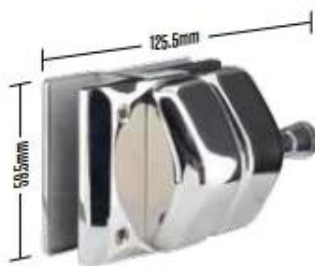

Kebil Sprzęt bezramowy Basen Poręcz ogrodzenia ze stali nierdzewnej szklane zawias do drzwi na zewnątrz

Nazwa produktu	Kebil Sprzęt bezramowy Basen Poręcz ogrodzenia ze stali nierdzewnej szklane zawias do drzwi na zewnątrz
Numer kodu	G-G.
Materiał	316 stal nierdzewna.
Wykończenie powierzchni	Matowy czarny, satyna szczotkowana lub polerowana lustro
Odpowiedni szkło	Bramy szklane 8 mm i 10 mm
Rodzaj	Wiosenny zawias, zawias z awiasem, ciężki zawias
Maksymalne obciążenie	30-32 kg
Wniosek	Glas.s ogrodzenie basenu, balustrada szkła i balustrady

-Made of SS 316

- For use of 8-12.76mm glass

Maximum door leaf weight : 30 kg /pair

Maximum door leaf width : 900mm

Spring can be adjusted for closing speed control .

Part # G-G

Part # G-R

Part # G-W

SzkoZatrzaski

STAINLESS STEEL LATCHES

Glass to Glass at 180°

Glass to Glass at 90°

Glass to Wall /
Square Post

Glass to 42.4mm
Round Post

180° glass to glass latch

90° glass to glass latch