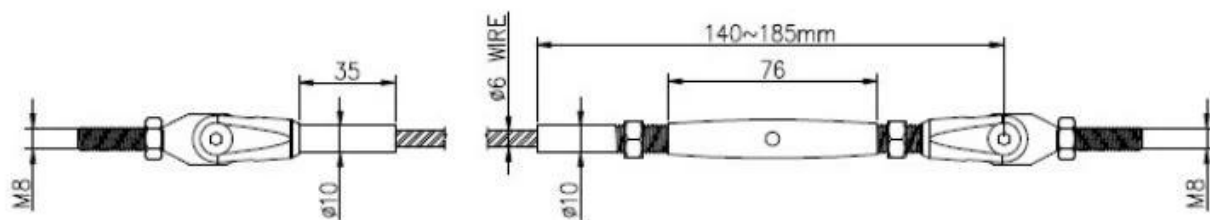

## Produkt Pokazać

<b>Nazwa produktu</b>	Regulowany napinacz linki
<b>Model nr.</b>	T804
<b>Materiał</b>	SS304 / SS316
<b>Wykończenie powierzchni</b>	Satyna / Lustro / Inne
<b>Średnica kabla</b>	4 mm, 5 mm, 6 mm
<b>Podanie</b>	System balustrad kablowych wewnątrz i na zewnątrz

### Wymiary