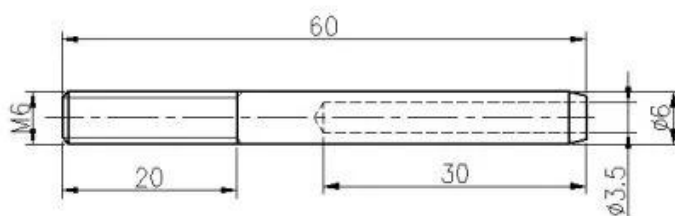

Wymiary

Masaprodukcja