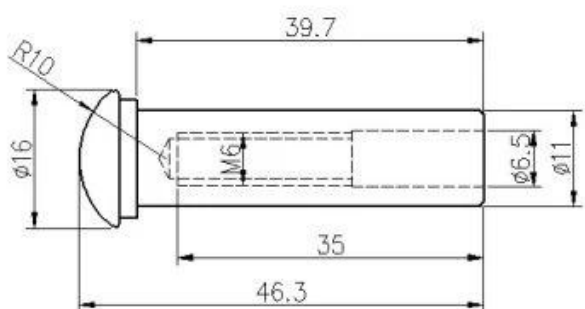

Wymiary

Masaprodukcja