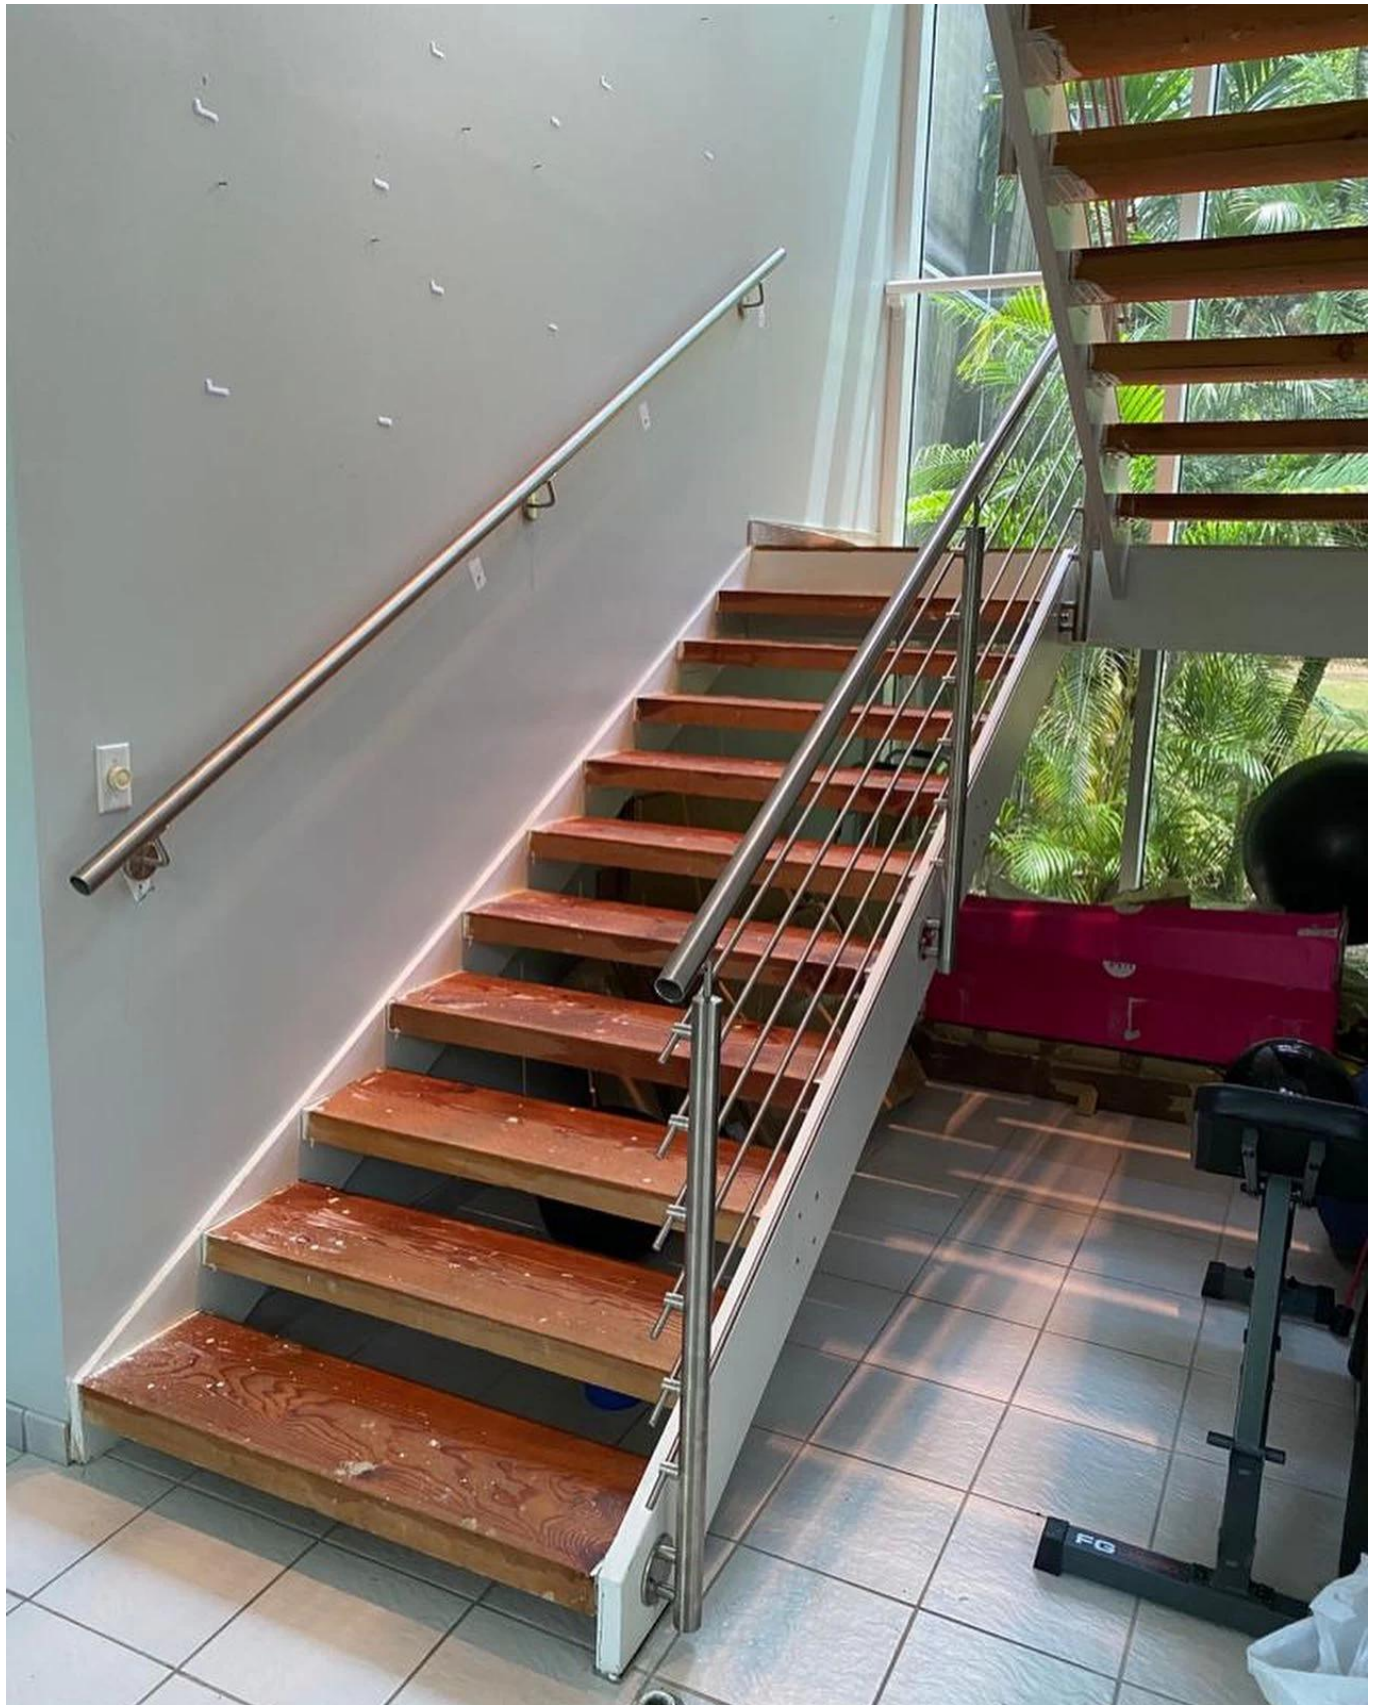

Specyfikacja produktu:

ProduktNazwa	Taras Balkon Wysokiej Jakości Niedrogie stal nierdzewna Modna i Solidna balustrada pręta barowa
Materiał	Stal nierdzewna 304 lub 316
Skończyć	Lustro polerowane lub satynowe szczotkowane
Rozmiar	Ø50.8 * H1100 (mm)
Wymiar poprzeczny / pręta	Średnica 12mm.
Poręcz	Do dyspozycji
Instalacja	Studnia / śruby / śruby do wybuchu
Montowanie	Góra zamontowana / zamontowana
Podanie	balustrada balkonowa, poręcz pokładowy, poręcz ganku, balustrady tarasu, balustrady schodowe
Armatura	Wszystkie odlewy i solidne

Pokaż produkty

KEBIL 科比奥®

Czarny Proszek Pokryty Skończyć:

Opakowanie i dostawa:

Szczegóły pakowania:

EPE + Wewnętrzna skrzynka + karton; Drewniana rama.

Można go zmienić zgodnie z wymaganiami klientów.

Czas realizacji: 10-15 dni roboczych po otrzymaniu Desposit.