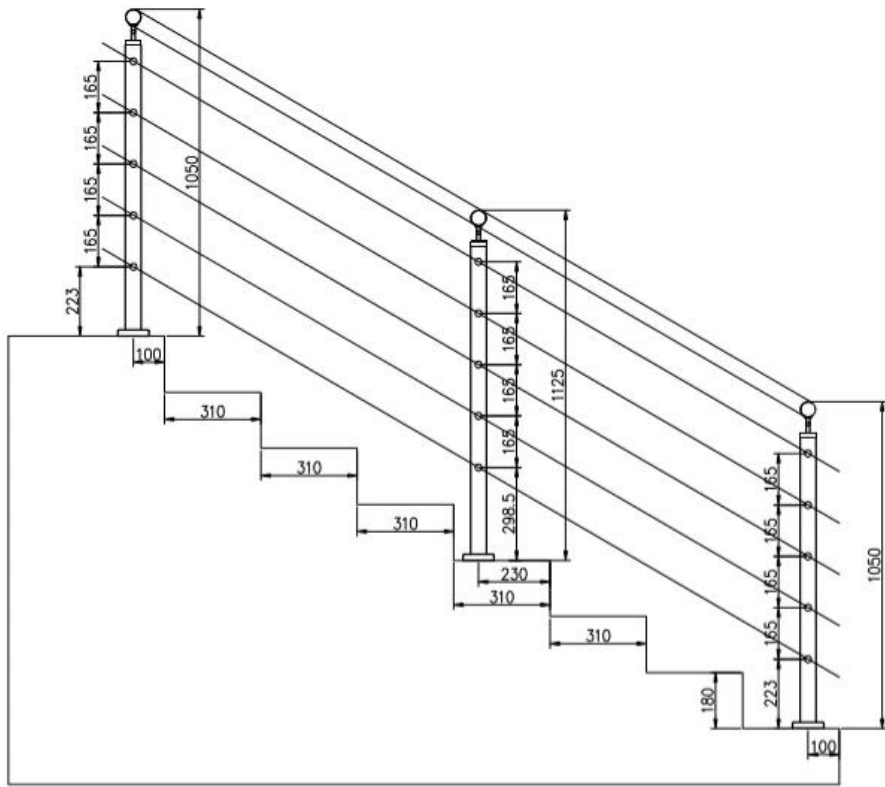

Specyfikacja produktu:

ProduktNazwa	Taras Balkon Wysokiej Jakości Niedrogie stal nierdzewna Modna i Solidna balustrada pręta barowa
Materiał	Stal nierdzewna 304 lub 316
Skończyć	Lustro polerowane lub satynowe szczotkowane
Rozmiar	Ø50.8 * H1100 (mm)
Wymiar poprzeczny / pręta	Średnica 12mm.
Poręcz	Do dyspozycji
Instalacja	Studnia / śruby / śruby do wybuchu
Montowanie	Góra zamontowana / zamontowana
Podanie	balustrada balkonowa, poręcz pokładowy, poręcz ganku, balustrady tarasu, balustrady schodowe
Armatura	Wszystkie odlewy i solidne

Pokaż produkty

KEBIL 科比奥®

Czarny Proszek Pokryty Skończyć:

Opakowanie i dostawa:

Szczegóły pakowania:

EPE + Wewnętrzna skrzynka + karton; Drewniana rama.

Można go zmienić zgodnie z wymaganiami klientów.

Czas realizacji: 10-15 dni roboczych po otrzymaniu Desposit.