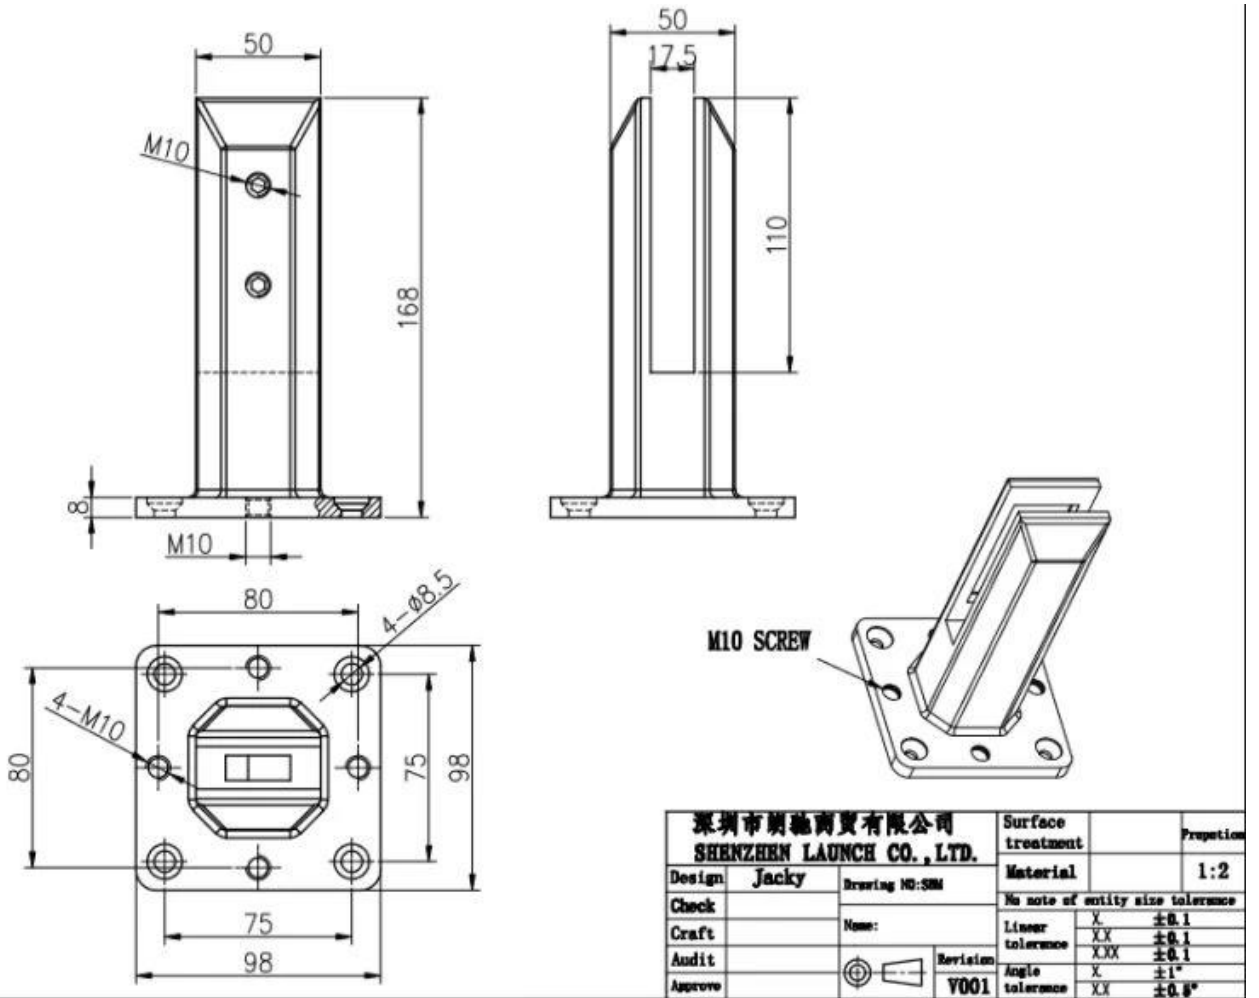

**Duplex 2205 Regulowany ze stali nierdzewnej Regulowany
Spigotdłabezszkieletowywplywaniebasenogradzenie**

Produktpokazać

Satynowa powierzchnia

Matowa czarna powierzchnia

Techniczny rysunek

Zdjęcie aplikacji.