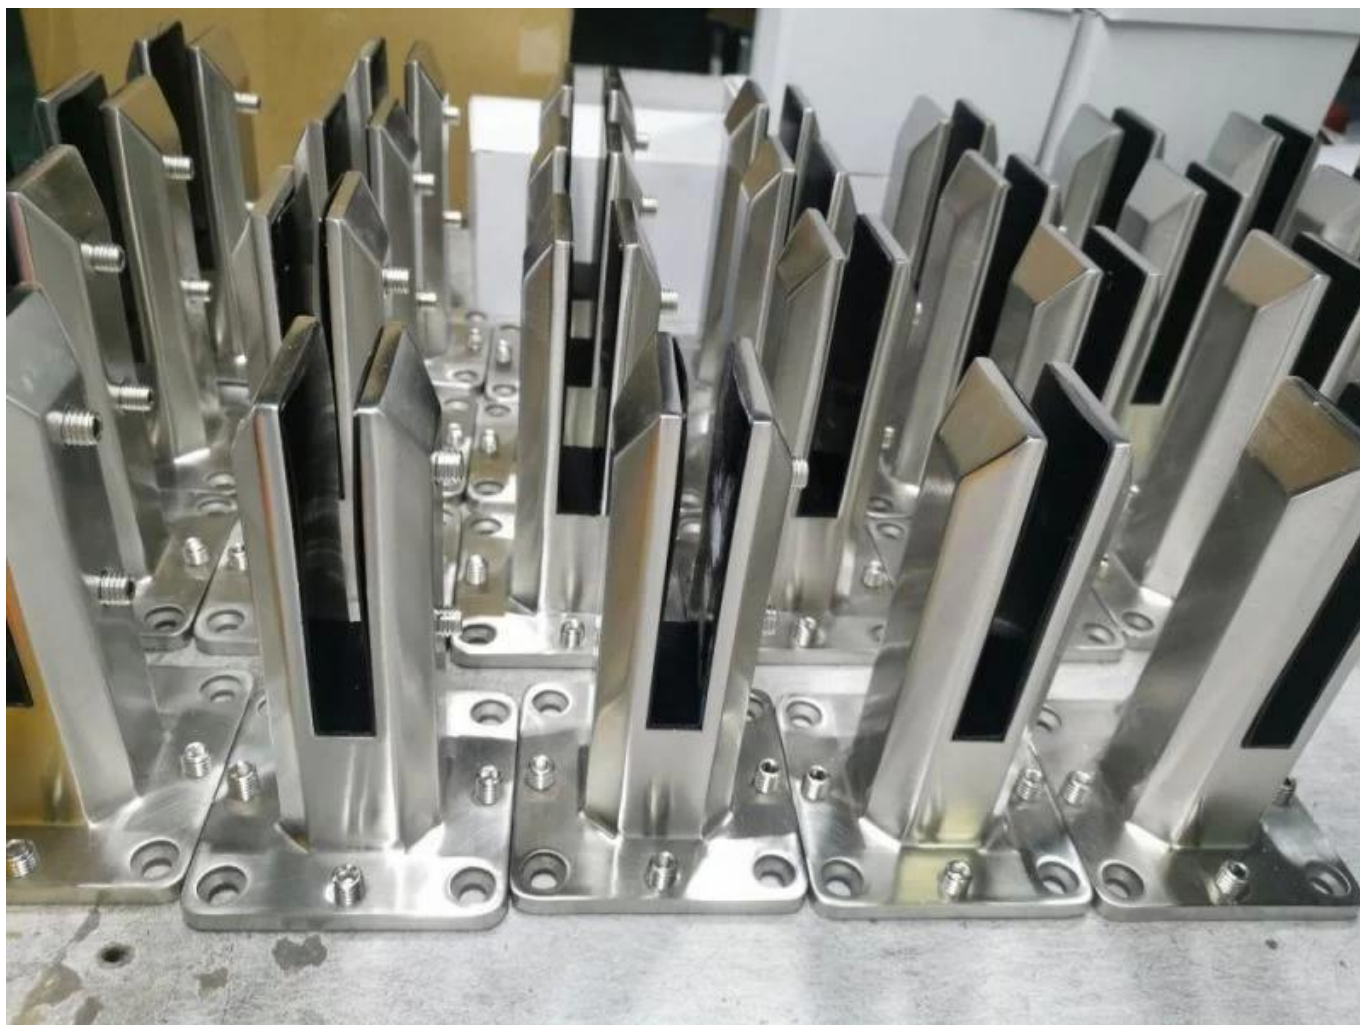

**Duplex 2205 Regulowany ze stali nierdzewnej Regulowany
Spigotdłabezszkieletowywplywaniebasenogradzenie**

Produktpokazać

Satynowa powierzchnia

Matowa czarna powierzchnia

Techniczny rysunek

Zdjęcie aplikacji.

Inne powiązane klepki szklane

Surface finish
Satin

Surface finish
Mirror

RBM

SBM

RCM

SCM

**Surface finish
Matt black**