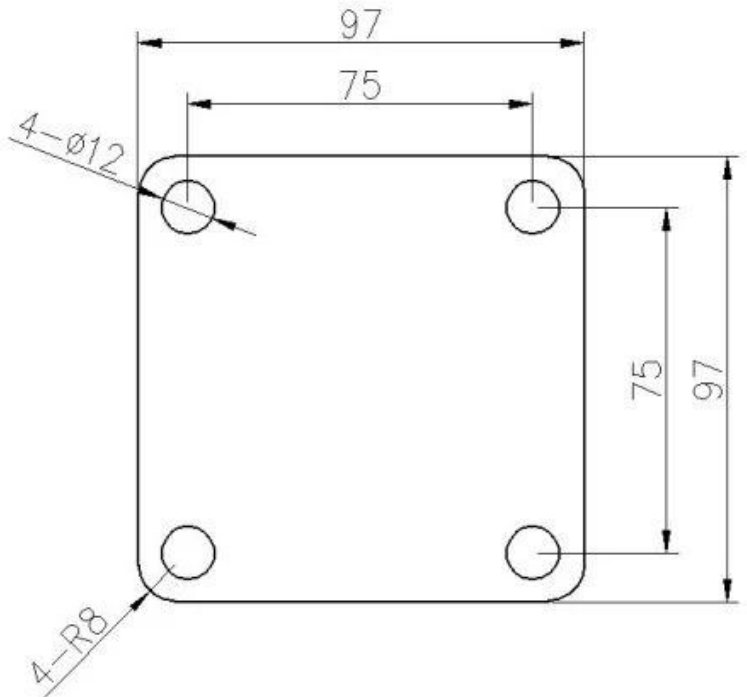

**Duplex 2205 Regulowany ze stali nierdzewnej Regulowany
Spigotdłabezszkieletowywplywaniebasenogradzenie**

Produktpokazać

Satynowa powierzchnia

Matowa czarna powierzchnia

Techniczny rysunek

Zdjęcie aplikacji.