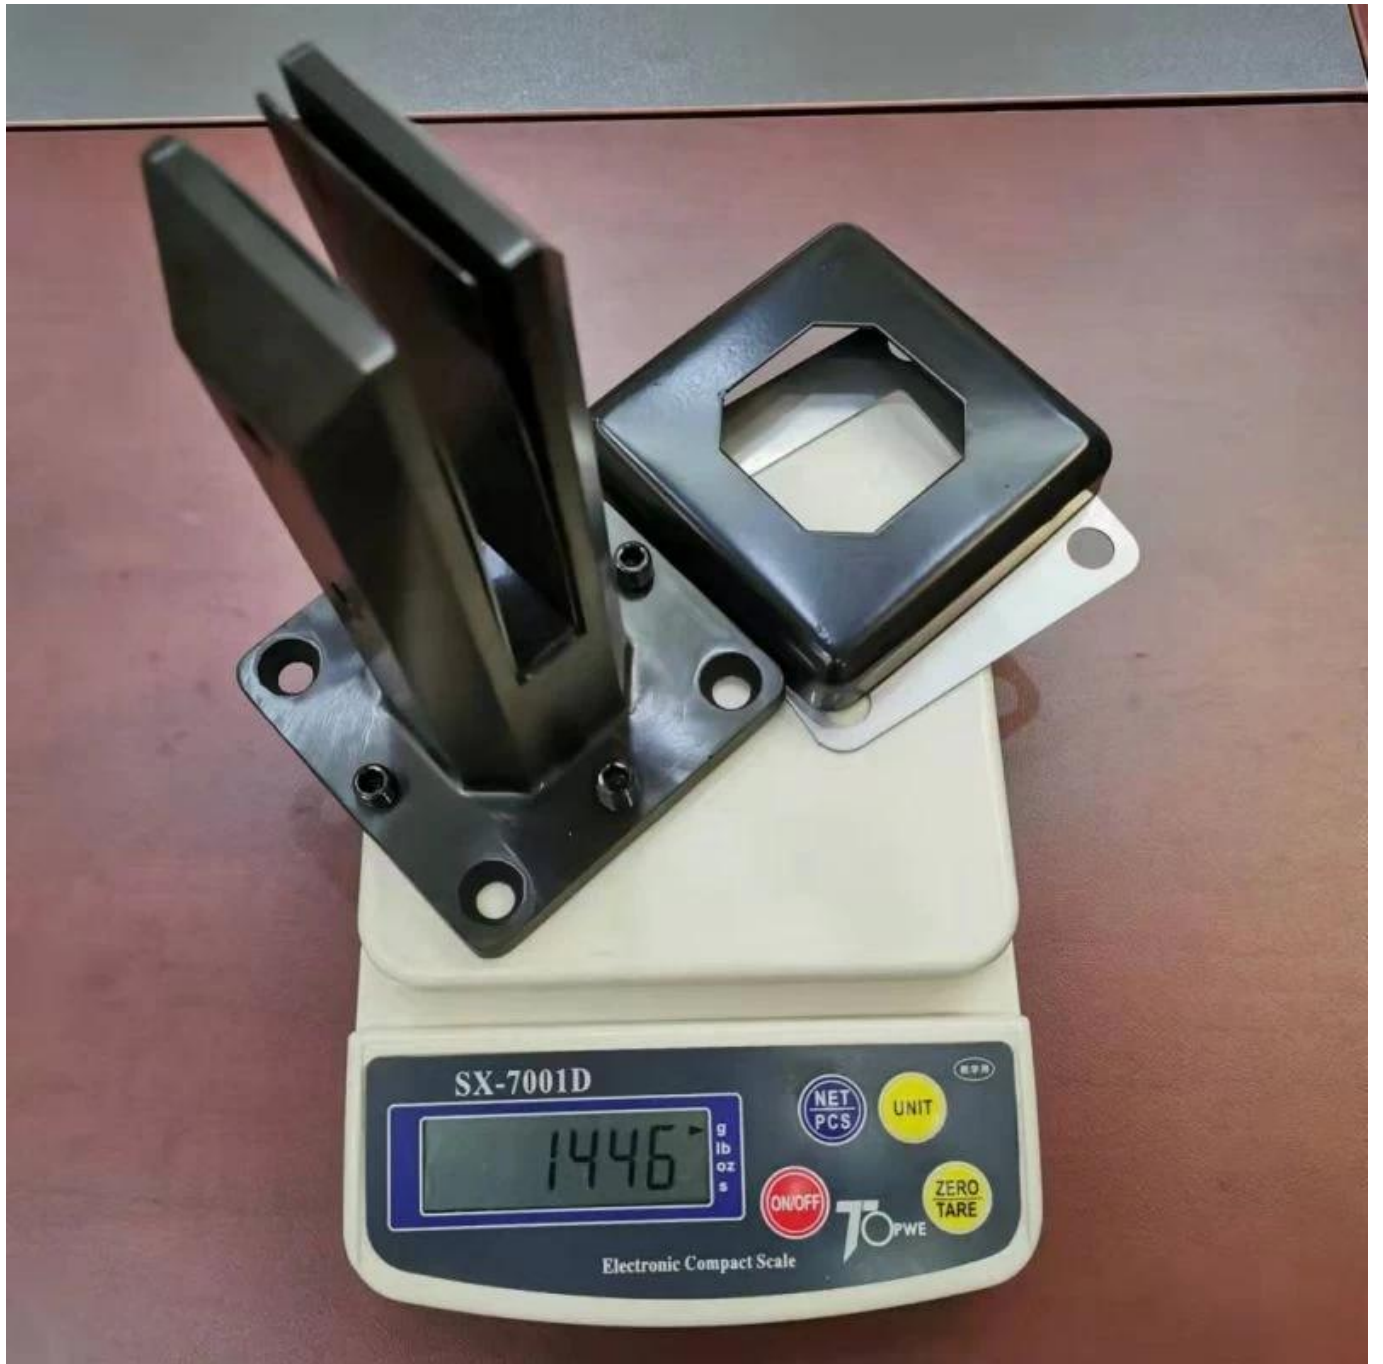

**Duplex 2205 Regulowany ze stali nierdzewnej Regulowany
Spigotdłabezszkieletowywplywaniebasenogradzenie**

Produktpokazać

Satynowa powierzchnia

Matowa czarna powierzchnia

Techniczny rysunek

Zdjęcie aplikacji.