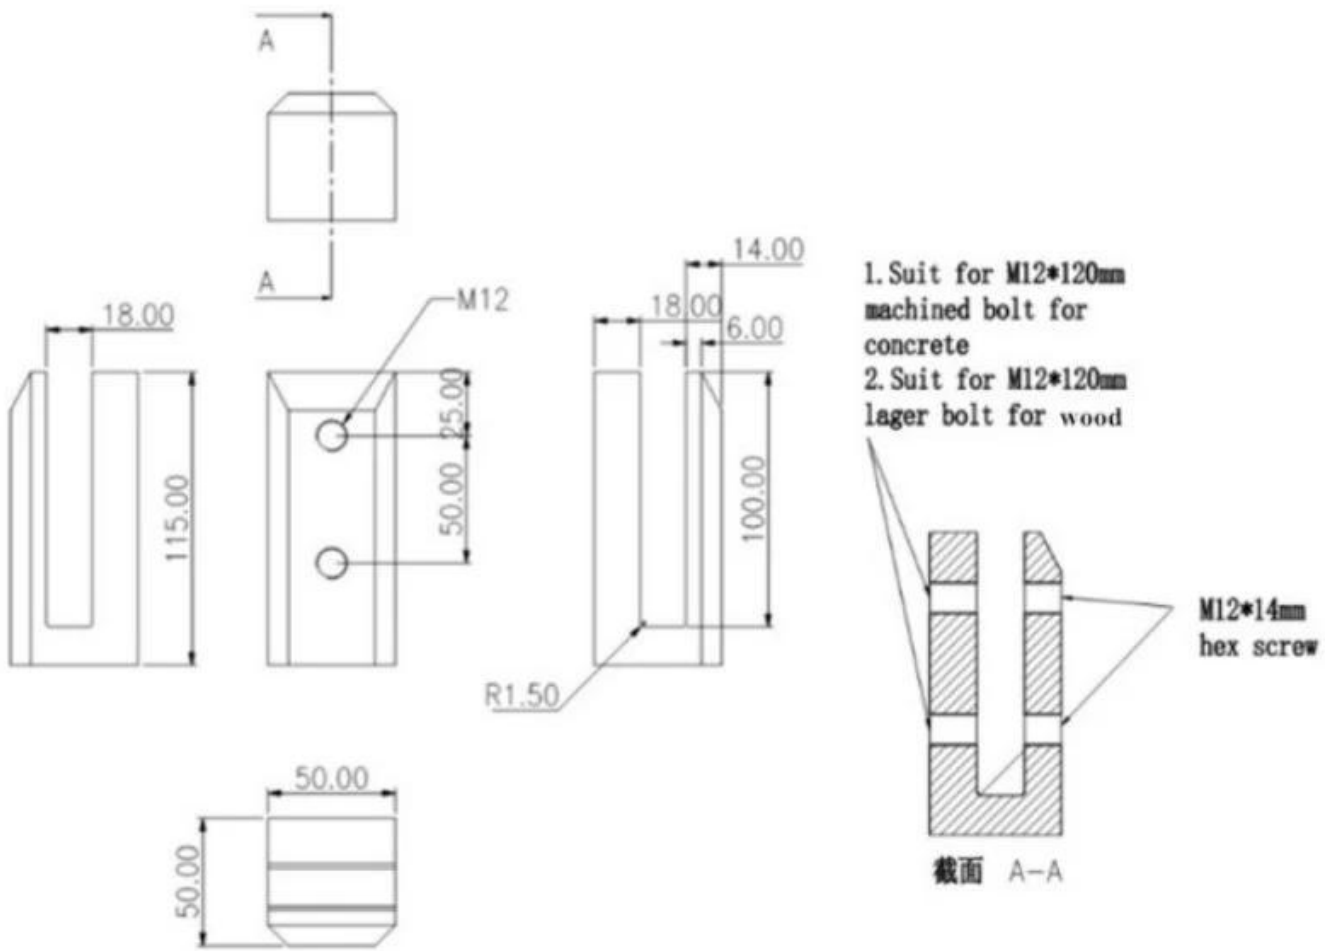

ProduktOkular.

Nazwa produktu	Czop szklany z boku
Materiał	Dupleks 2205 stali nierdzewnej
Wykończenie powierzchni	Lustro polerowane, satyna szczotkowana, matowa czerń
Grubość szkła	8-13.52mm, szkło bez otworu
Rozmiary	Jak na rysunku
Podanie	Balkonowy balustrada, poręcz pokładowy itp.
MOQ.	10 sztuk

Produktpokazać

Rysunek techniczny

Pakowanie i produkcja masowa

1 sztuk w jednym białym pudełku, 12 sztuk w kreskówki pudełko

Obraz projektu.

Jeśli jesteś zainteresowany tym produktem, skontaktuj się ze mną.
Frank Fang. sales02@launch-china.cn.
Whatsapp / Telefon: +8615906261741