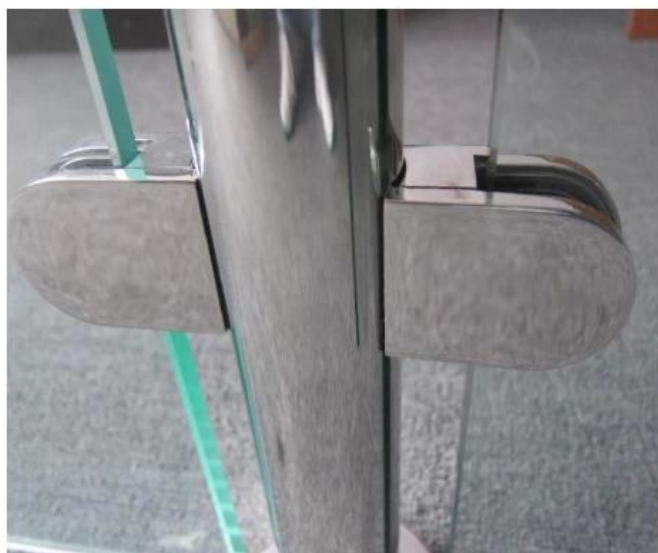

Matt czarny 304 316 2205 kwadratowa stal nierdzewna szkło balustrada balustradowa Zacisk na poręcz

Nazwa produktu	Zacisk z czarnego szkła
Marka	Kebil
Materiał	Stal nierdzewna 304, 316
Obróbka powierzchniowa	Satyna szczotkowana, polerowana na lustro, czarna
Pakiet	Indywidualnie w plastikowej torbie, standardowy karton do pakowania zewnętrznego
Certyfikat	ISO 9001-2000
Stosowanie	(1) Do użytku budowlanego i poręczy. (2) W centrum handlowym, House. Zaciski do szklanych balustrad
cechy	Wykonany ze stali nierdzewnej, piękny wygląd, łatwy do czyszczenia, dobrej jakości itp.
Powiązane słowa kluczowe	Zacisk szklany / Zacisk szklany ze stali nierdzewnej / Zacisk ze stali nierdzewnej / Zacisk szklanej balustrady / Zacisk szklany / Zacisk szklany bezramowy
Podanie	Ozdoba, szeroko stosowana na balustradach i poręczach ze stali nierdzewnej. Dekoracje wewnętrzne lub zewnętrzne.
Czas realizacji	2-4 tygodnie.
MOQ	10 kawałków.

Czarny zacisk szklany 90 stopni PV-90

Zdjęcia projektu:

Różne typy zacisków szklanych o wymiarach:

Specifications of all glass clamps in our company

Drawing	Picture	Ref.	A	B	C	D	E
		G108	55	55	25	11	0
		G108R	58	55	30	11	R25.4
		G101	51	41	25	11	0
		G101R	55	41	25	11	R21.5/R25.4
		G102	44	44	25	11	0
		G102R	48	44	25	11	R21.5/R25.4
		G103	50	40	22	8	0
		G104	50	40	26	12	0
		G105	54	45	28	14	0
		G107	63	45	28	14	0
		G103R	52	40	22	8	R21.5
		G104R	52	40	26	12	R21.5
		G105R	58	45	28	14	R21.5/R25.4
		G107R	66	45	28	14	R21.5/R25.4
		G106	50	40	25	12	0
		G106R	52	40	25	12	R21.5/R25.4

Ten rodzaj szklanego zacisku można przymocować do kwadratowego słupka i ściany.

zacisk zwykle używany ze słupkiem ze stali nierdzewnej do przytrzymywania szklanych paneli, do poręczy balkonowych, poręczy tarasowych, schodów. Nadaje się zarówno do drzwi wewnętrznych, jak i zewnętrznych.