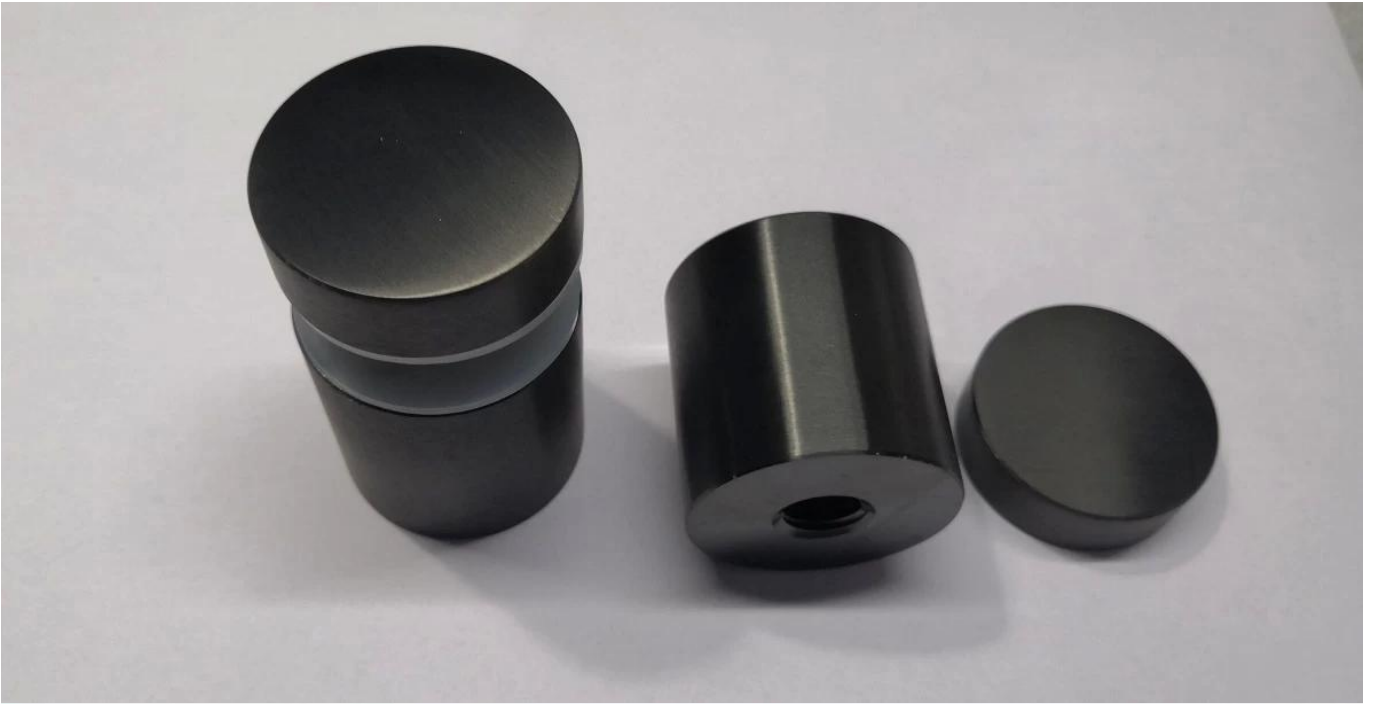

Matowa czarna powłoka proszkowa ze stali nierdzewnej 316 ze stali nierdzewnej do bezramowych szklanych balustrad na ogrodzenie basenu balkonowego itp.

1). Funkcje szklanej podstawki -

- Model nr SF-50
- Wymiary: nakrętka 50 * 12 mm, korpus 50 * 30 mm, śruba M12 * 120 do montażu betonowego lub śruba do drewna M12 * 72 do mocowania do drewna
- Materiał stal nierdzewna 304/316
- Wykończenie w kolorze matowej czerni proszkowej

2) Zdjęcie elementu dystansowego czarnego szkła matowego -

KEBIL 科比奥®