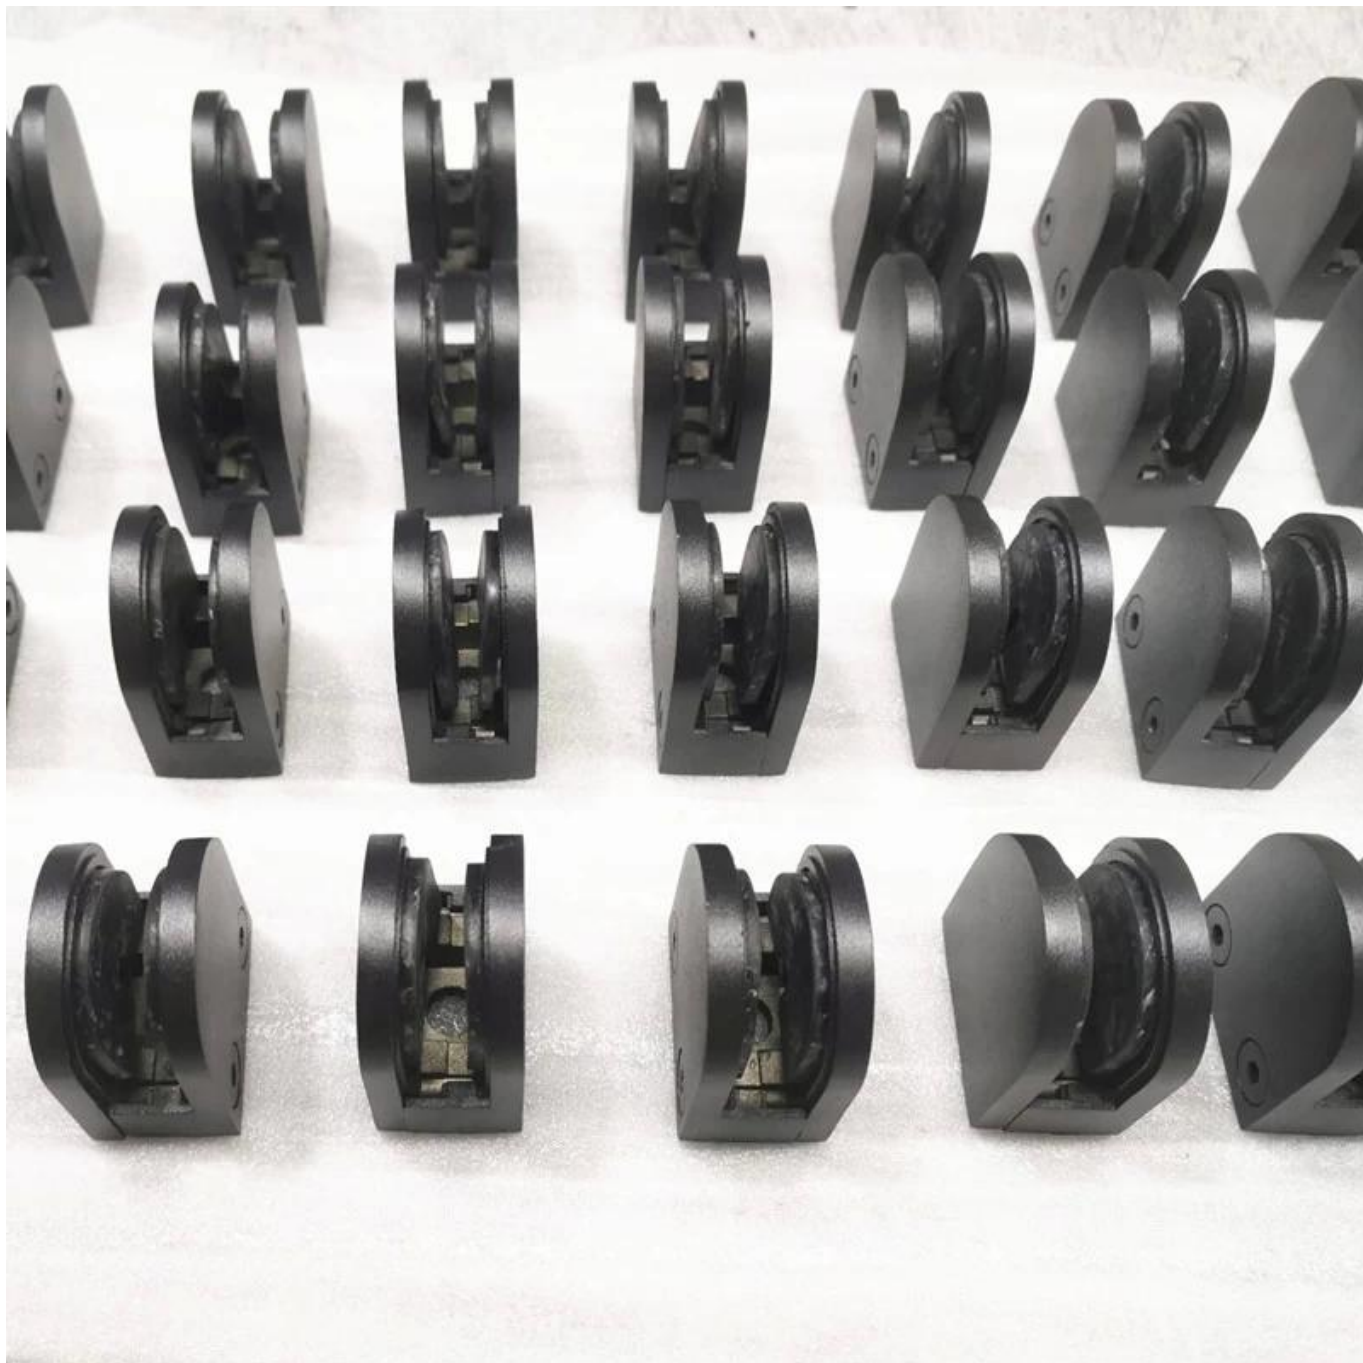

Matowy Black No-Drill 304/316 szklane zaciski ze stali nierdzewnej do szklanych systemów balustrady.

- Używany do 8 mm 10 mm 12 mm paneli ze szkła hartowanego
- Nie ma potrzeby wiercenia otworów na szkło
- Duży okrągły klips szklany
- Na kwadratowy post.
- Materiał wysokiej jakości stali nierdzewnej 316
- Matowa czarna powłoka proszkowa
- Uszczelka czarna gumowa
- Wymiar: W55 * D45 * T28 (mm)

Kwadratowy kształt Matowy czarny szklany zacisk również dostępny-

SPACE AND INVITE THE LIGHT IN
GLASS RAILING

KEBIL 科比奥® SHENZHEN LAUNCH CO.LTD
LAUNCH INTERNATIONAL LIMITED